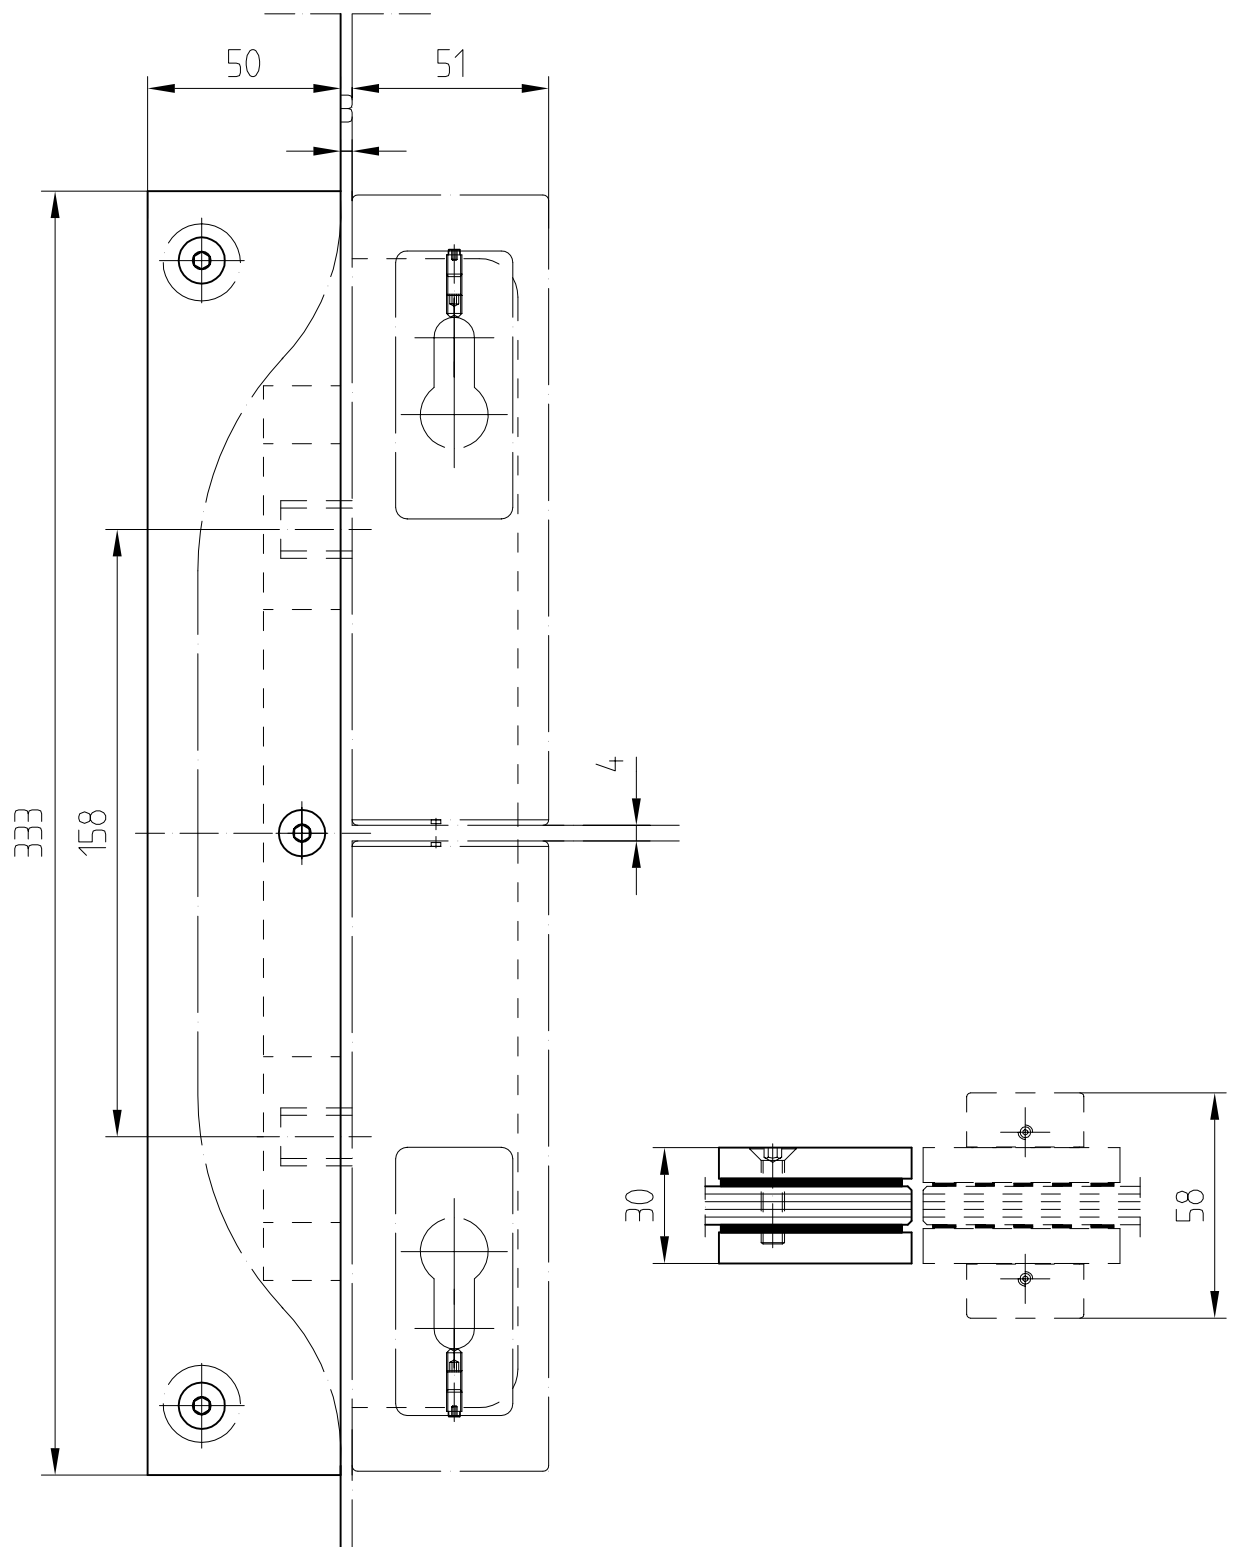

Universal-Oberlicht-Gegenkasten
für zweiflügelige Türen Art. 03.240

Glasbearbeitung siehe 05-071