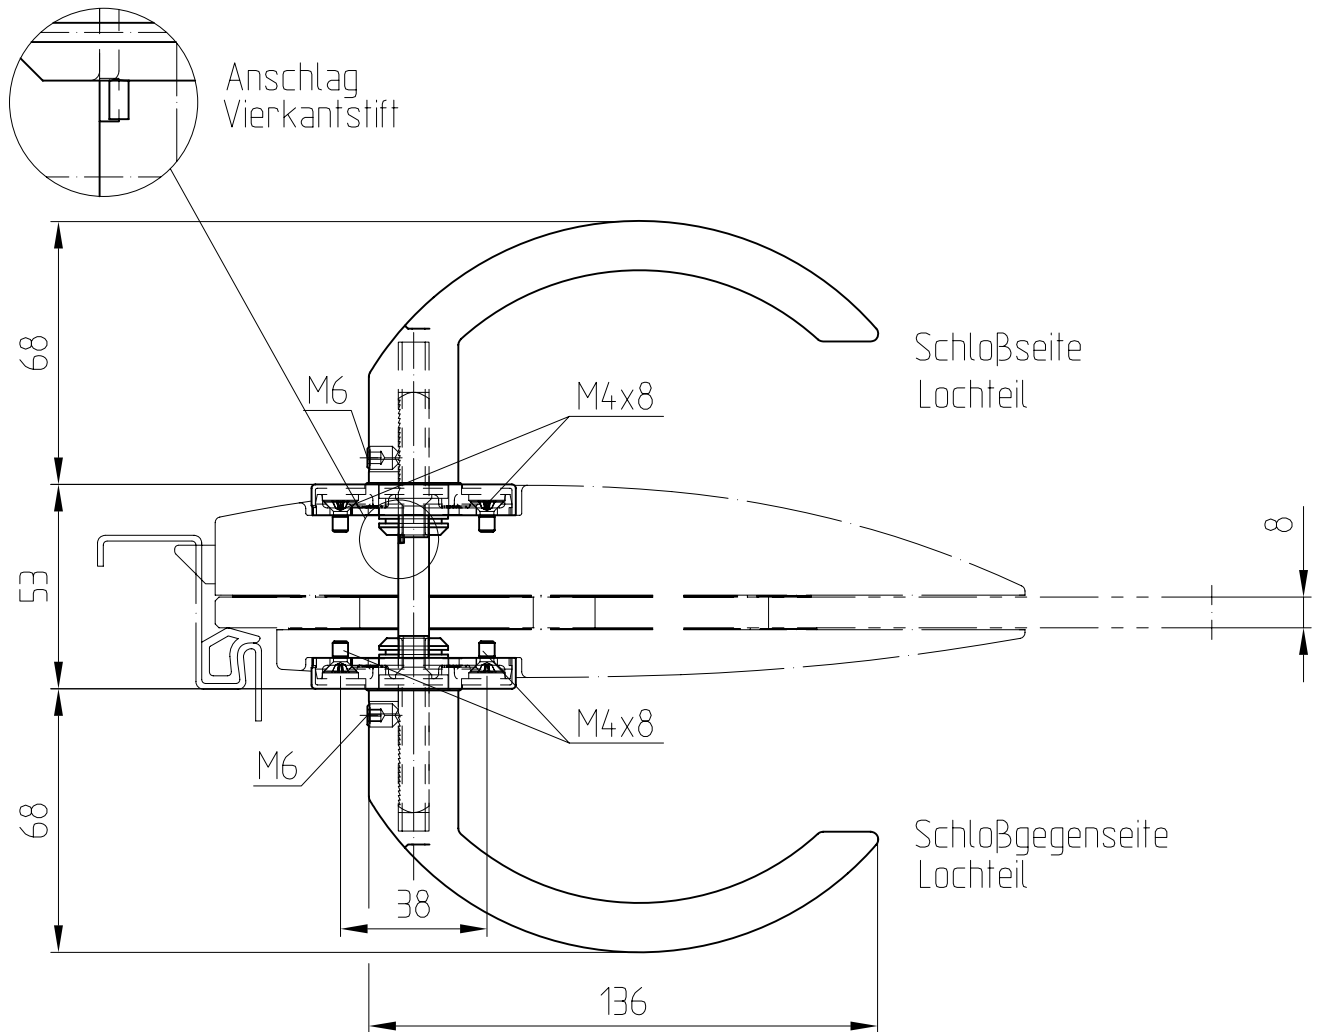

ARCOS Drückergarnitur mit Rosetten

LM (ZS 8830) Art. Nr. 24.054

Ausführung: Drücker vorn

geeignet für ACROS Studio,
ARCOS Junior