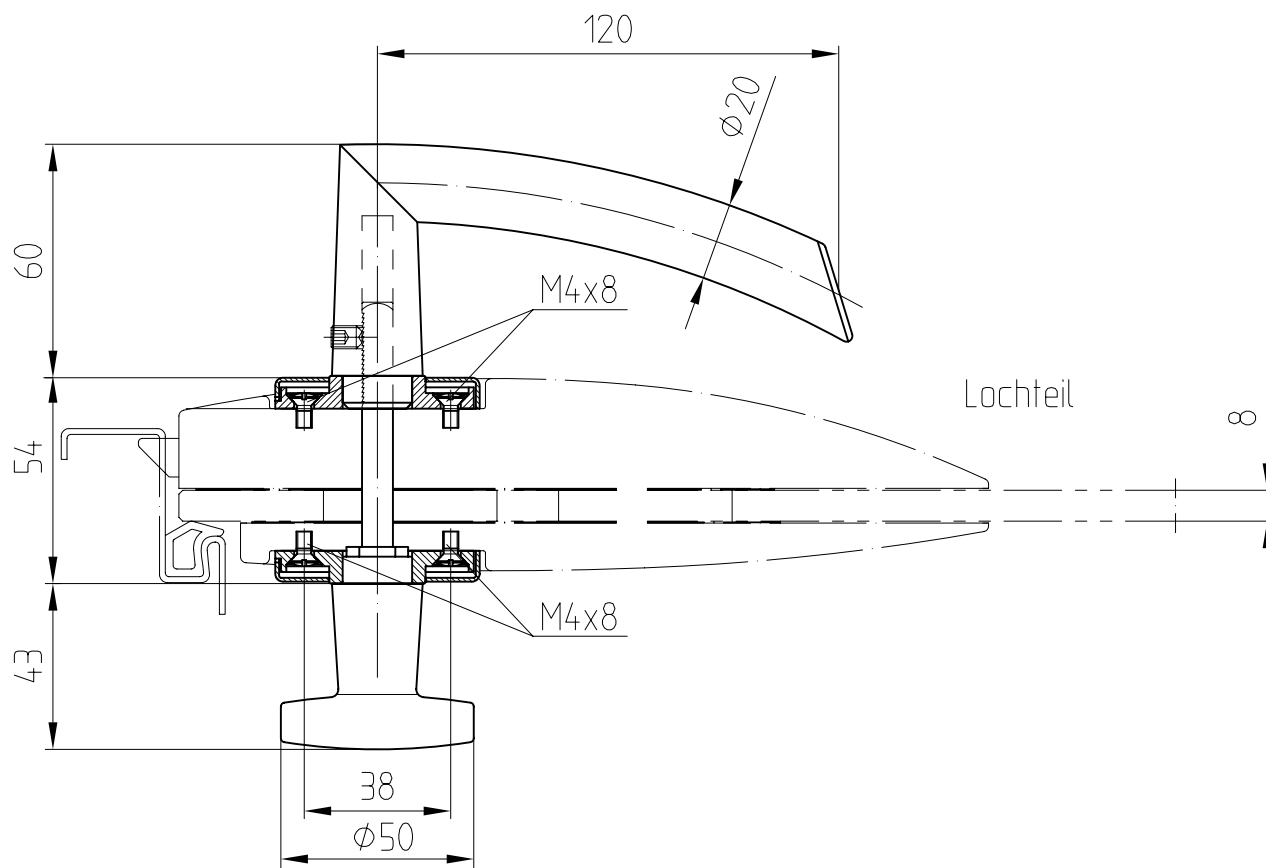

ARCOS Wechselgarnitur mit ARCOS Drücker
und festem Knopf auf Wechselstift (ohne Funktion)
Art. Nr. 24.318

Ausführung: ARCOS Studio Drücker vorn

Art. Nr. 24.318
LM