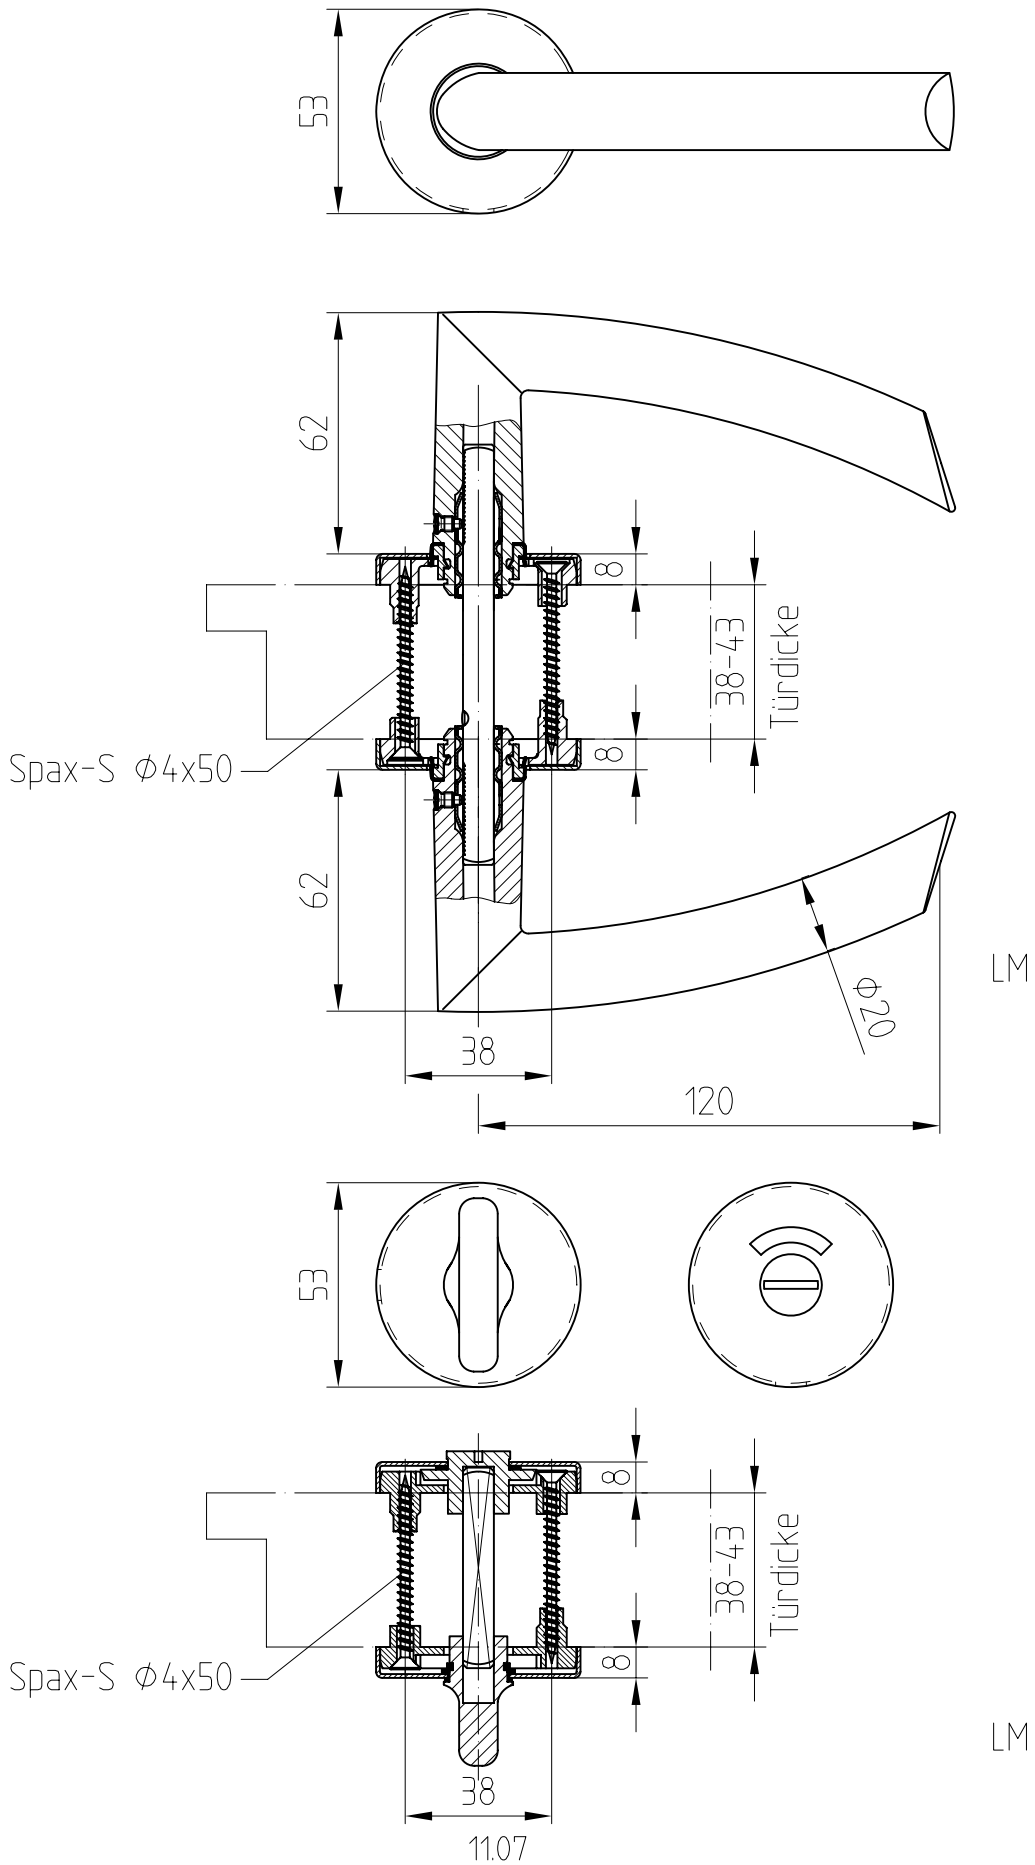

ARCOS Drückergarnitur für Holztüren
inkl. WC-Riegelolive
Art.-Nr. 24.324

24.324

F:\DATEN\DETAIL\24\24-050.DWG

1:2

24-050