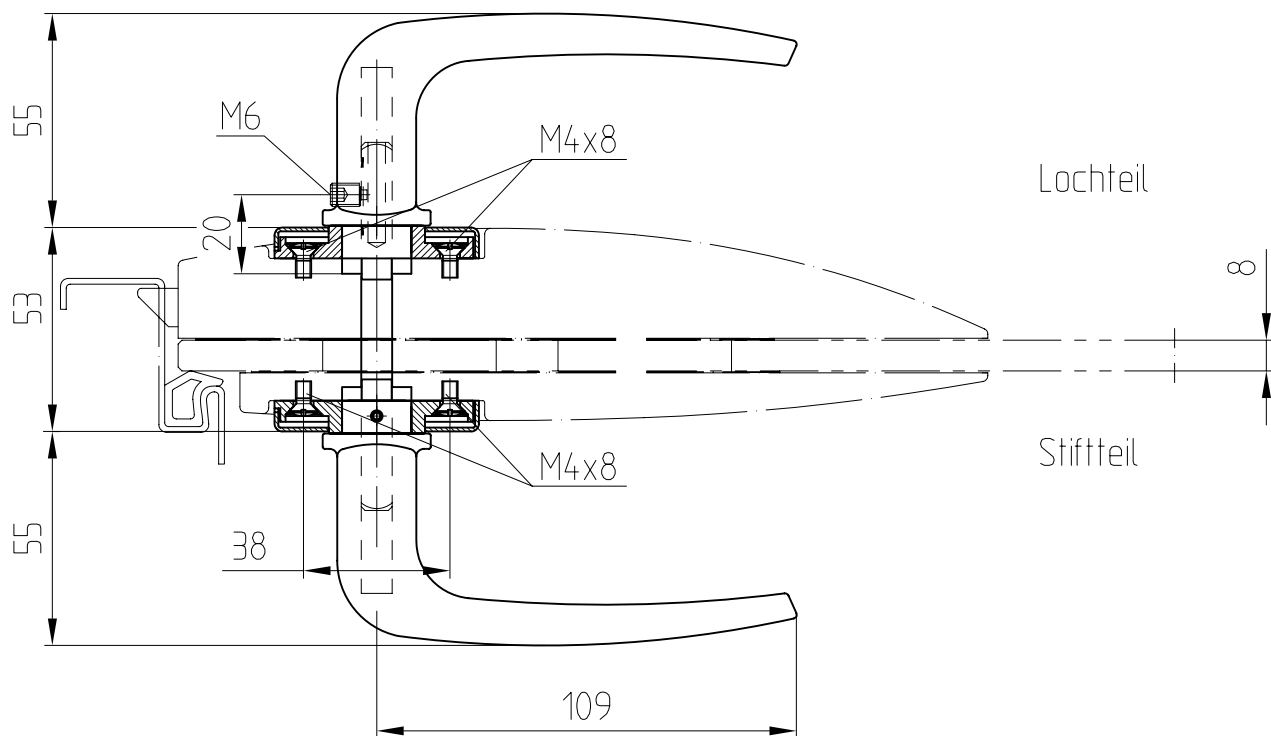

Drückergarnitur eckiges Griffteil, mit Rosetten Art. Nr. 24.309

Ausführung: ARCOS Studio Drücker vorn

Art. Nr. 24.309

LM