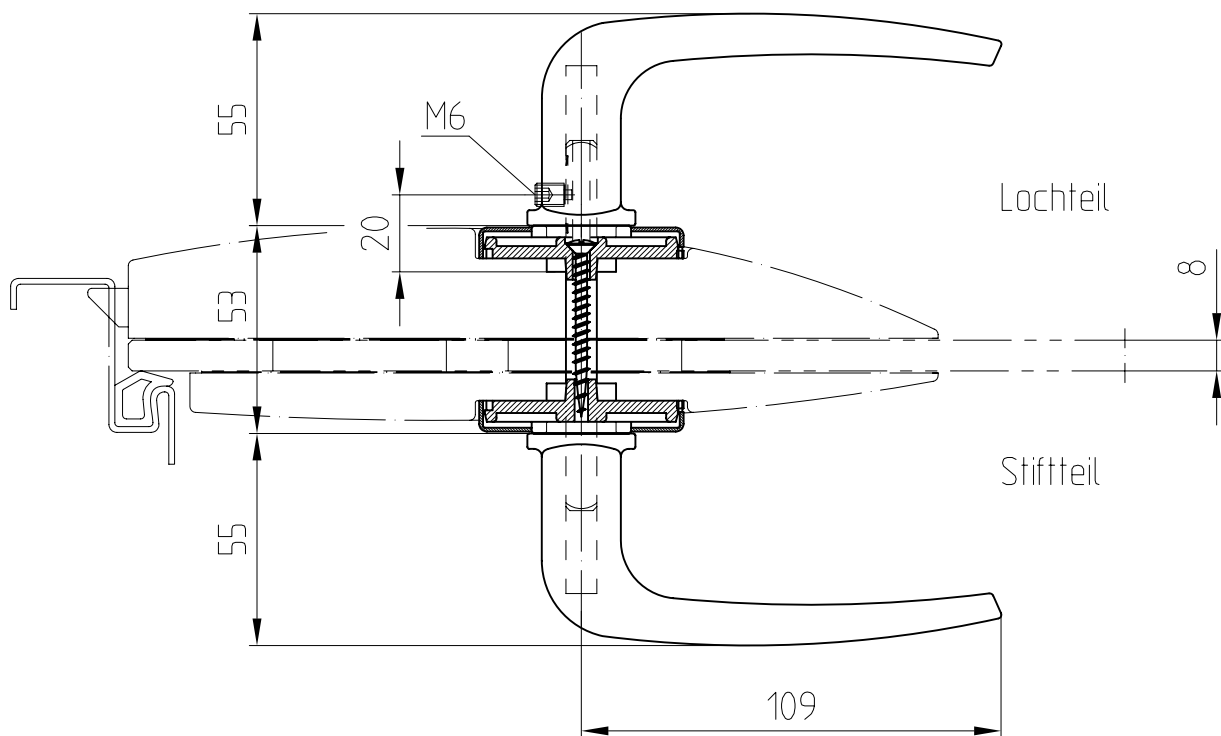

Drückergarnitur

eckiges Griffteil, mit Rosetten
 Art. Nr. 24.309

Ausführung: Drücker hinten

Art. Nr. 24.309
 LM

geeignet für ARCOS Studio und Junior