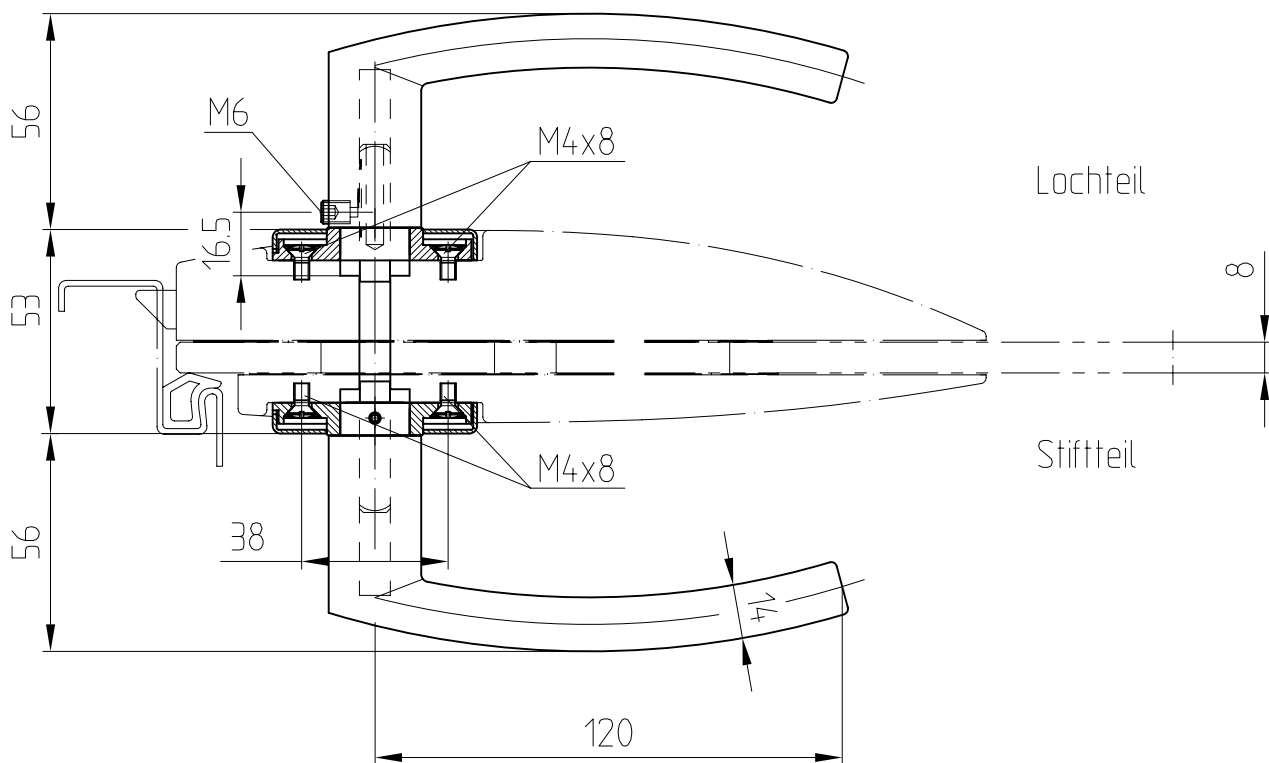

Drückergarnitur ovales Griffteil, mit Rosetten Art. Nr. 24.308

Ausführung: ARCOS Studio Drücker vorn

Art. Nr. 24.308
LM