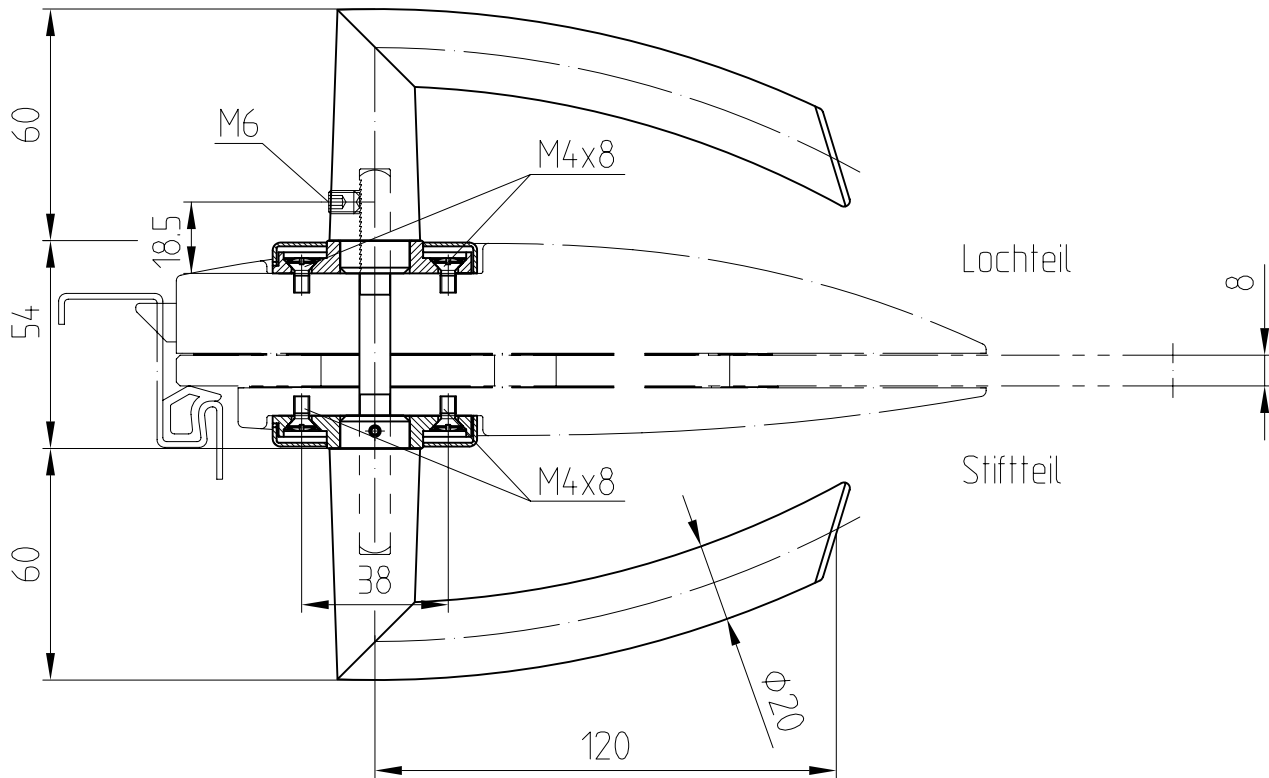

# ARCOS Drückergarnitur mit Rosetten

Art. Nr. 24.307

24.307

Ausführung: ARCOS Studio Drücker vorn

Art. Nr. 24.307  
LM/MS