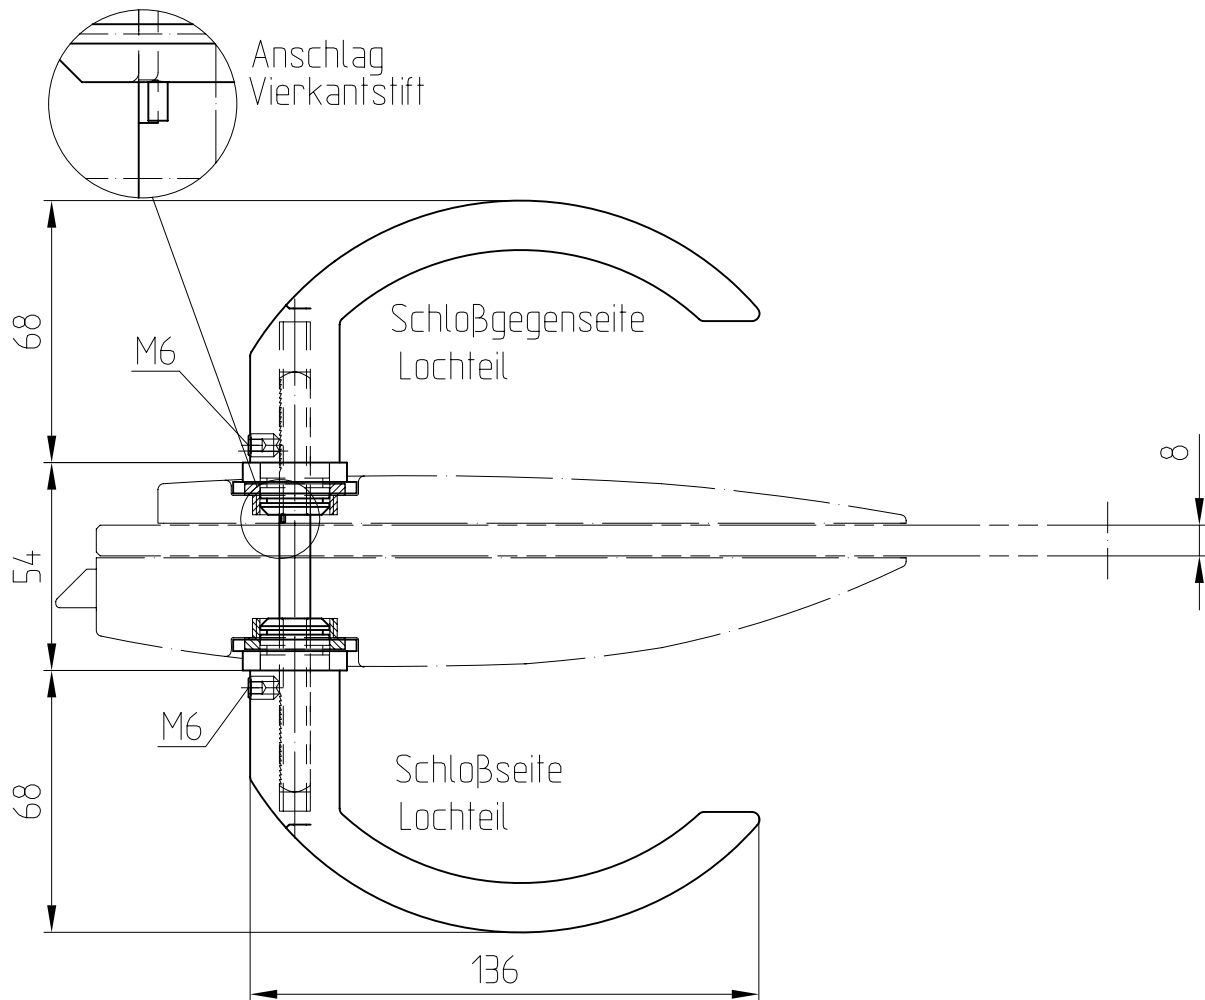

ARCOS Drückergarnitur Art. Nr. 24.043

24.043

Drücker mit Drückerführung und Distanzring LM (ZS 8830)

Ausführung: Drücker vorn

geeignet für ACROS Studio,
ARCOS Junior