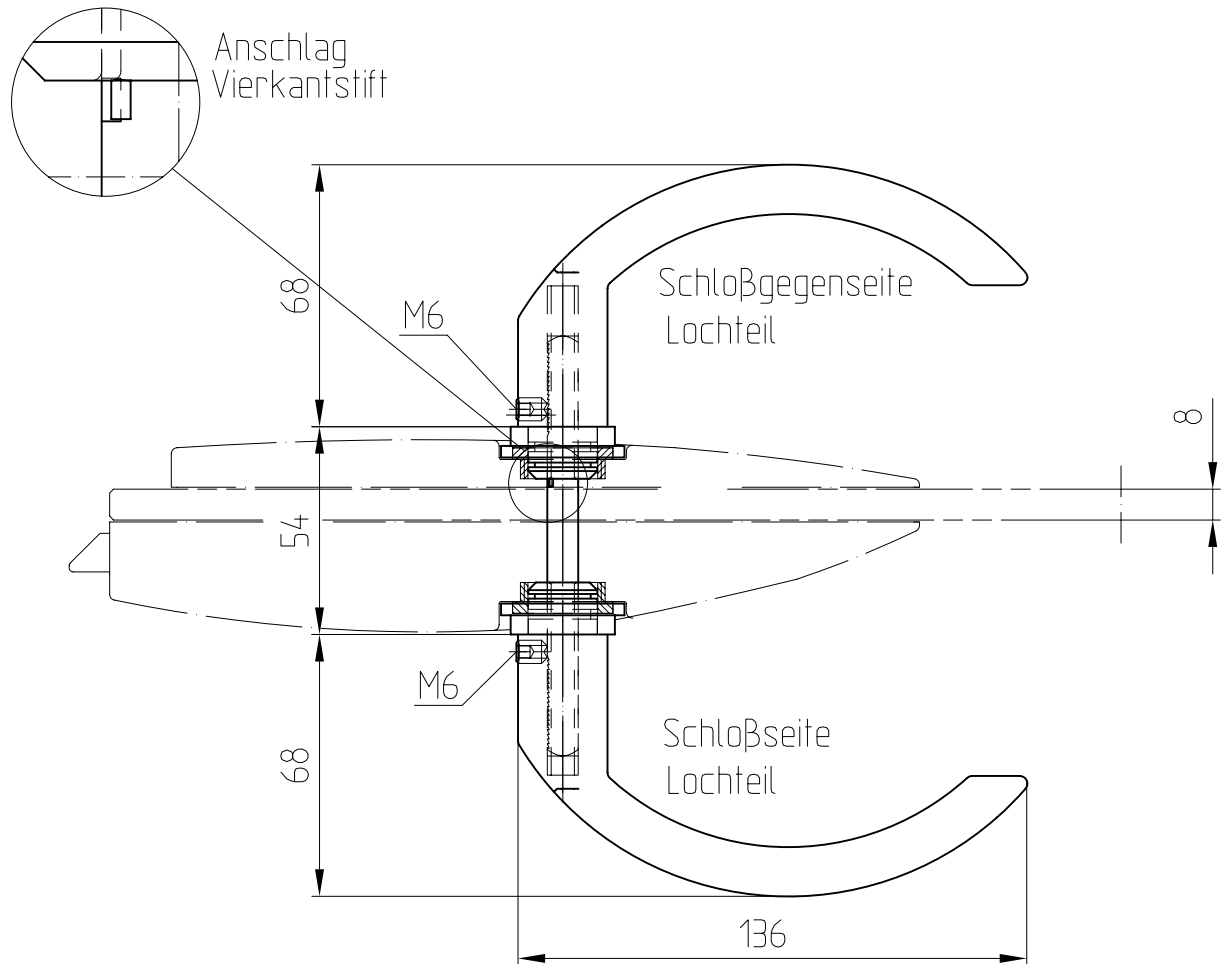

ARCOS Drückergarnitur Art. Nr. 24.043

24.043

Drücker mit Drückerführung und Distanzring LM (ZS 8830)

Ausführung: Drücker hinten

geeignet für ACROS Studio,
ARCOS Junior