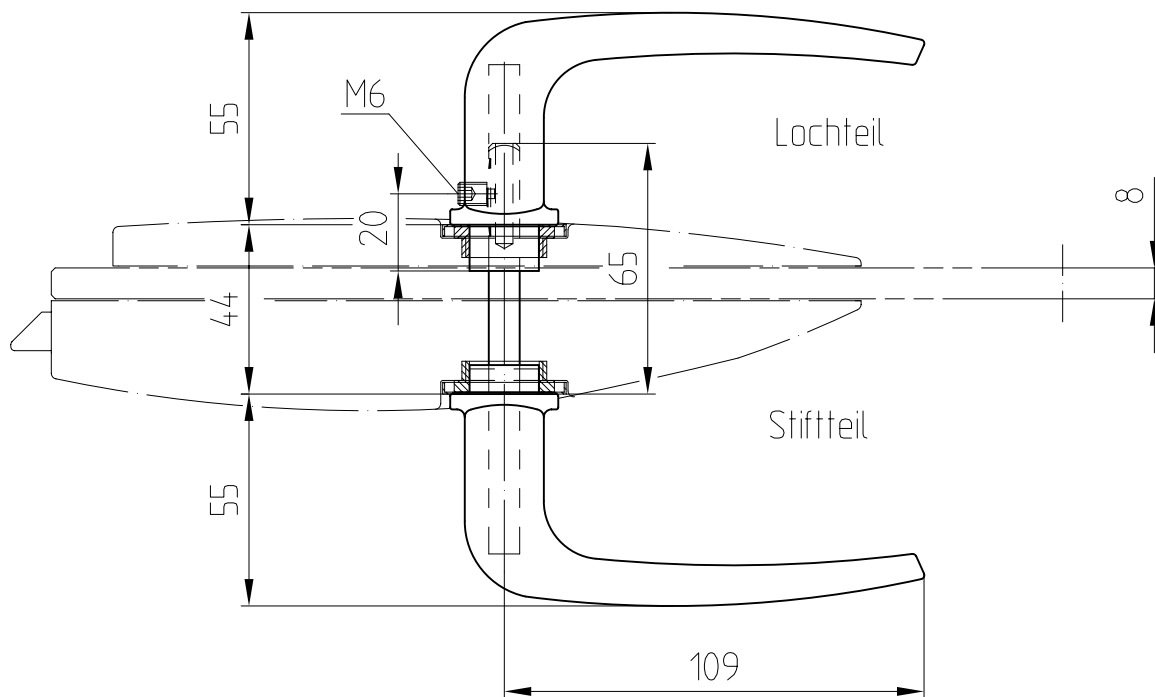

Drückergarnitur  
eckiges Griffteil, mit Drückerführung  
Art. Nr. 24.303

geeignet für ARCOS Studio und Junior

Ausführung: Drücker hinten

Art. Nr. 24.303  
LM

Ausführung: Drücker vorne

Art.Nr. 24.303  
LM