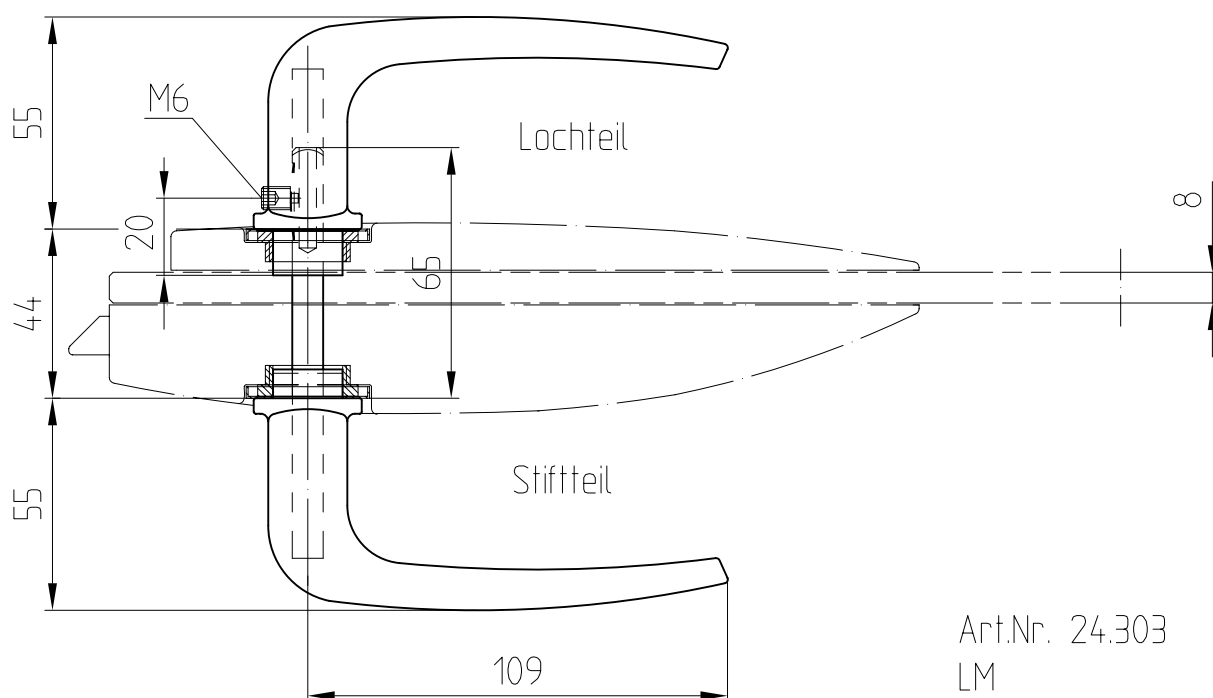

Drückergarnitur  
eckiges Griffteil, mit Drückerführung  
Art. Nr. 24.303

geeignet für ARCOS Studio und Junior

Ausführung: Drücker hinten

Art. Nr. 24.303  
LM

Ausführung: Drücker vorne

Art.Nr. 24.303  
LM