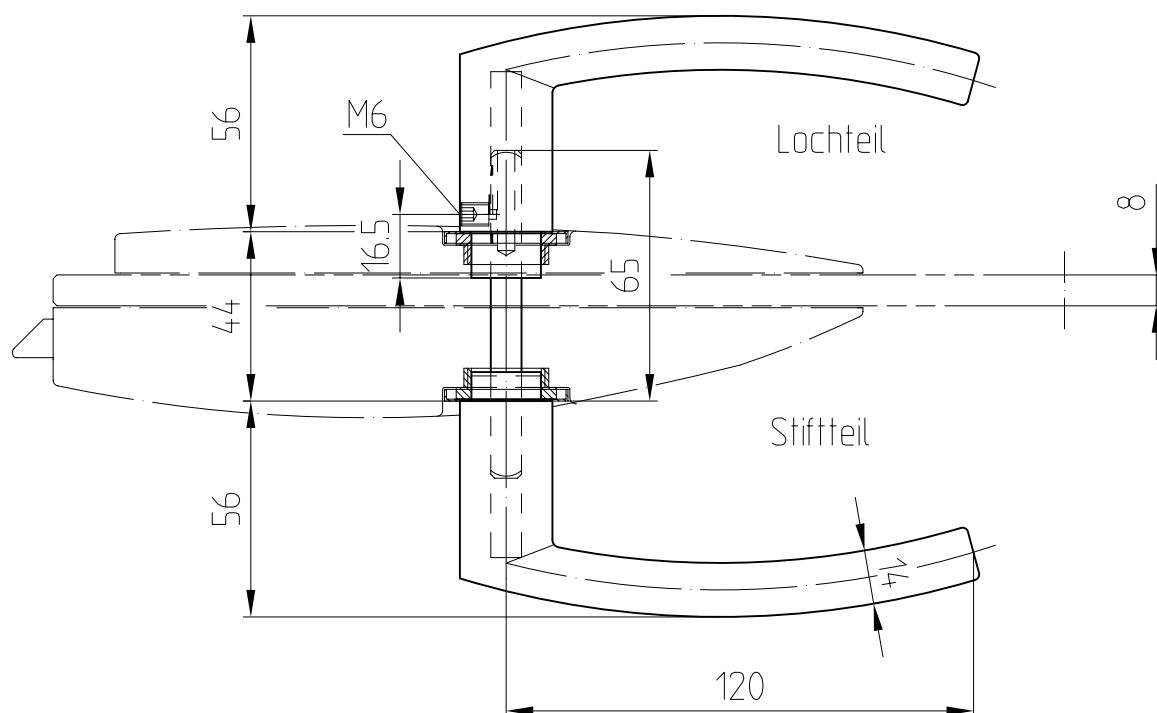

# Drückergarnitur

ovales Griffteil, mit Drückerführung

Art. Nr. 24.302

geeignet für ARCOS Studio und Junior

Ausführung: Drücker hinten

Art. Nr. 24.302  
LM

Ausführung: Drücker vorne

Art. Nr. 24.302  
LM