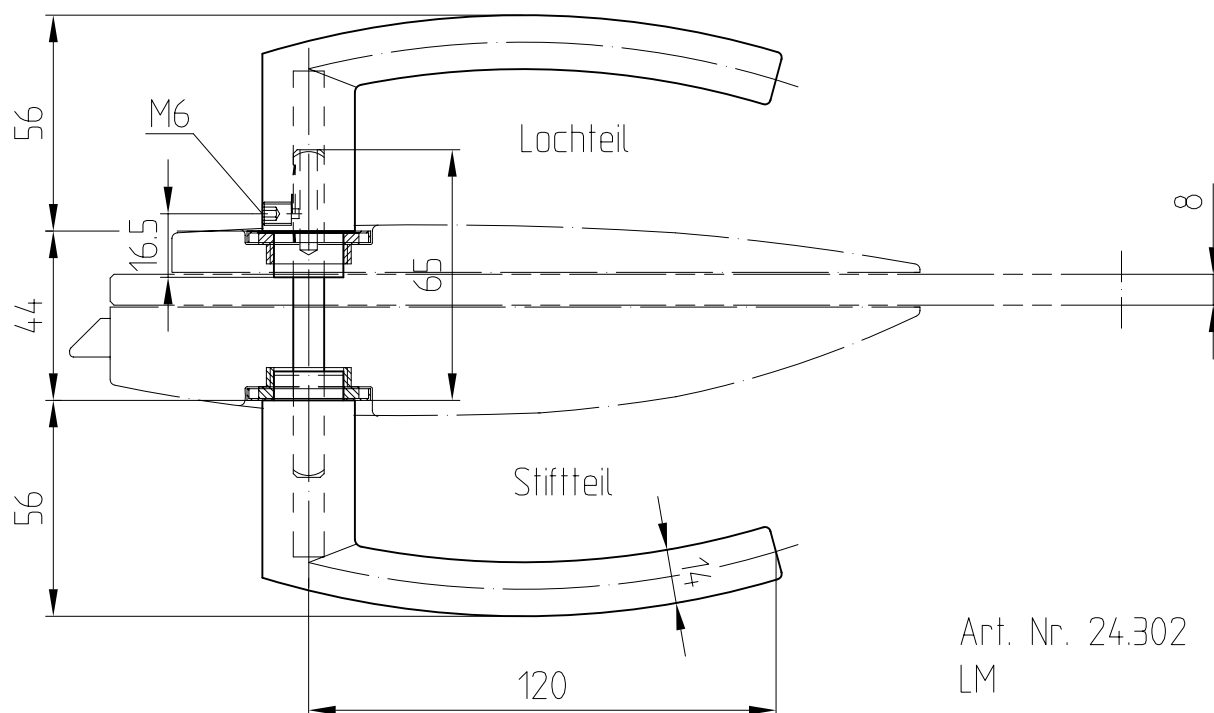

# Drückergarnitur

ovales Griffteil, mit Drückerführung

Art. Nr. 24.302

geeignet für ARCOS Studio und Junior

Ausführung: Drücker hinten

Art. Nr. 24.302  
LM

Ausführung: Drücker vorne

Art. Nr. 24.302  
LM