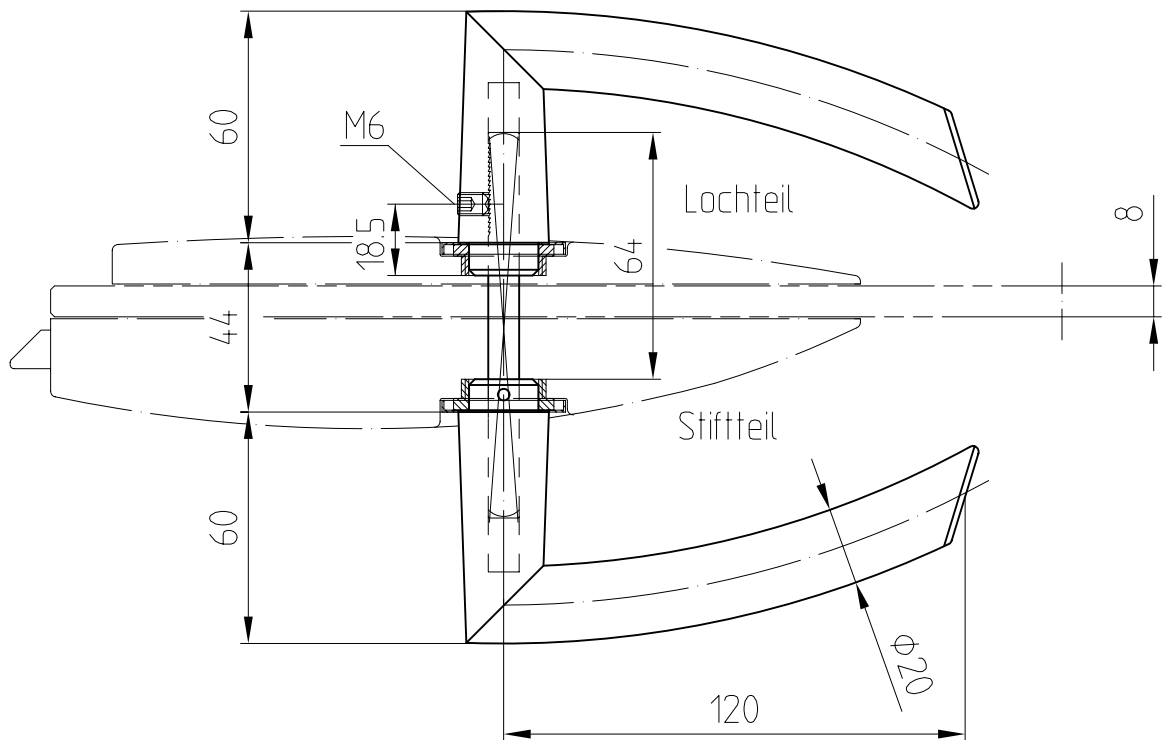

ARCOS Drückergarnitur mit Drückerführung Art. Nr. 24.301

24.301

geeignet für ARCOS Studio und Junior

Ausführung: Drücker hinten

Art. Nr. 24.301
LM

Ausführung: Drücker vorne

Art. Nr. 24.301
LM