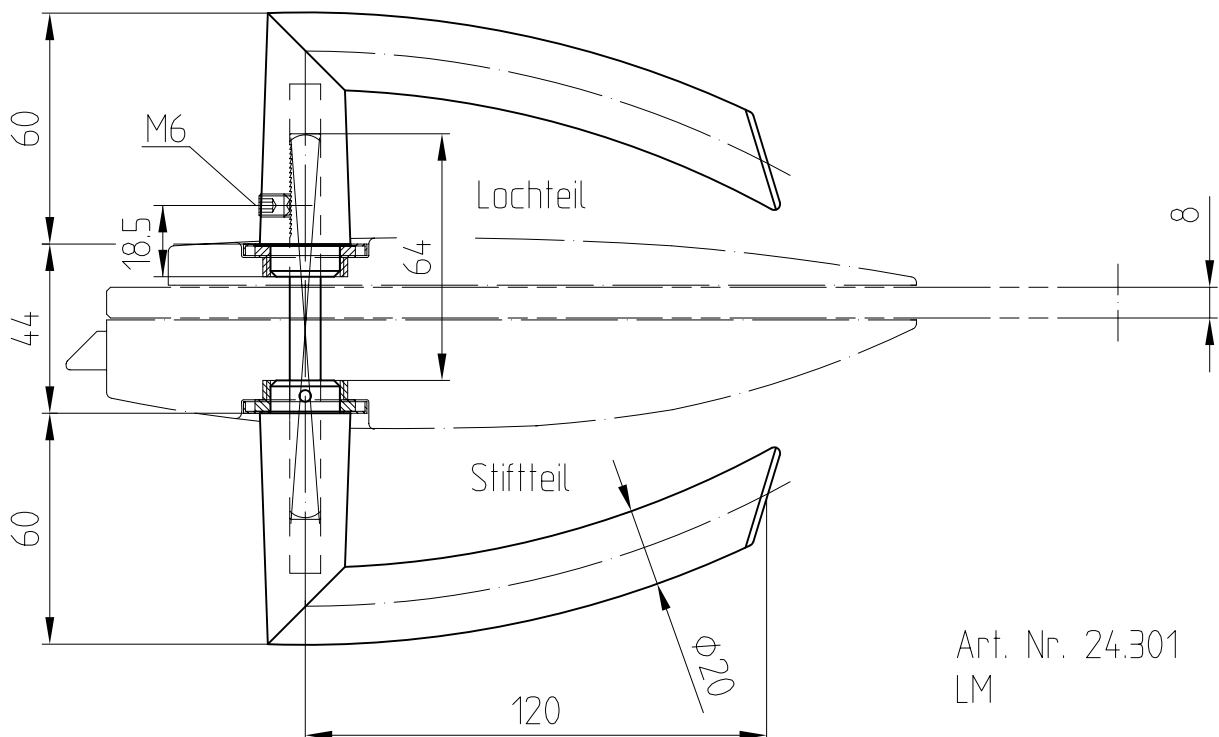

ARCOS Drückergarnitur mit Drückerführung Art. Nr. 24.301

24.301

geeignet für ARCOS Studio und Junior

Ausführung: Drücker hinten

Art. Nr. 24.301
LM

Ausführung: Drücker vorne

Art. Nr. 24.301
LM