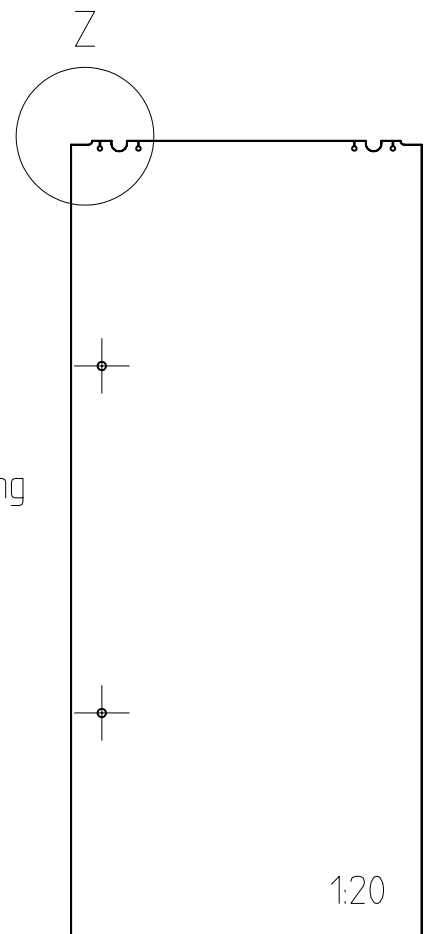

DORMA Beyond Schieben

Glasbearbeitung Schiebetür

Glasbearbeitung
Stoßgriff
siehe 30-023