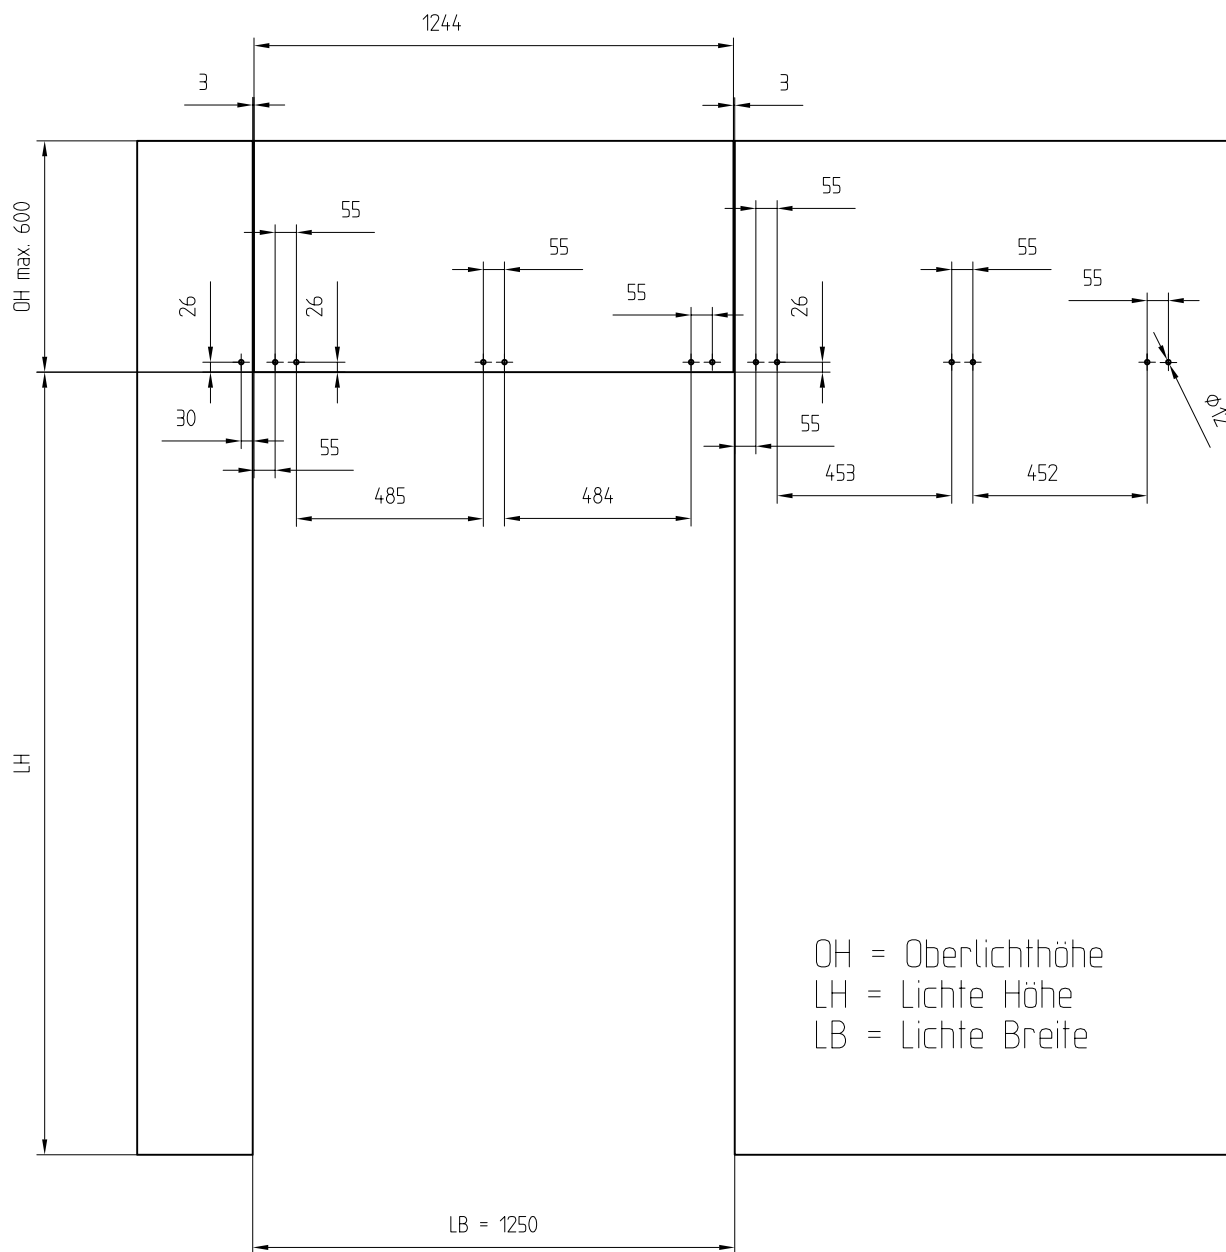

DORMA Beyond Schieben

Glasbearbeitung für eine Ganzglasanlage

Lichte Breite 1.250 mm

Öffnung links (gezeichnet, Tür links) Art. Nr. 30.214

Öffnung rechts (spiegelbildlich, Tür rechts) Art. Nr. 30.215

Alle Glasbohrungen $\phi 12$ mm

Detail Glasbearbeitung (Tür): 30-101, 30-103, 30-155