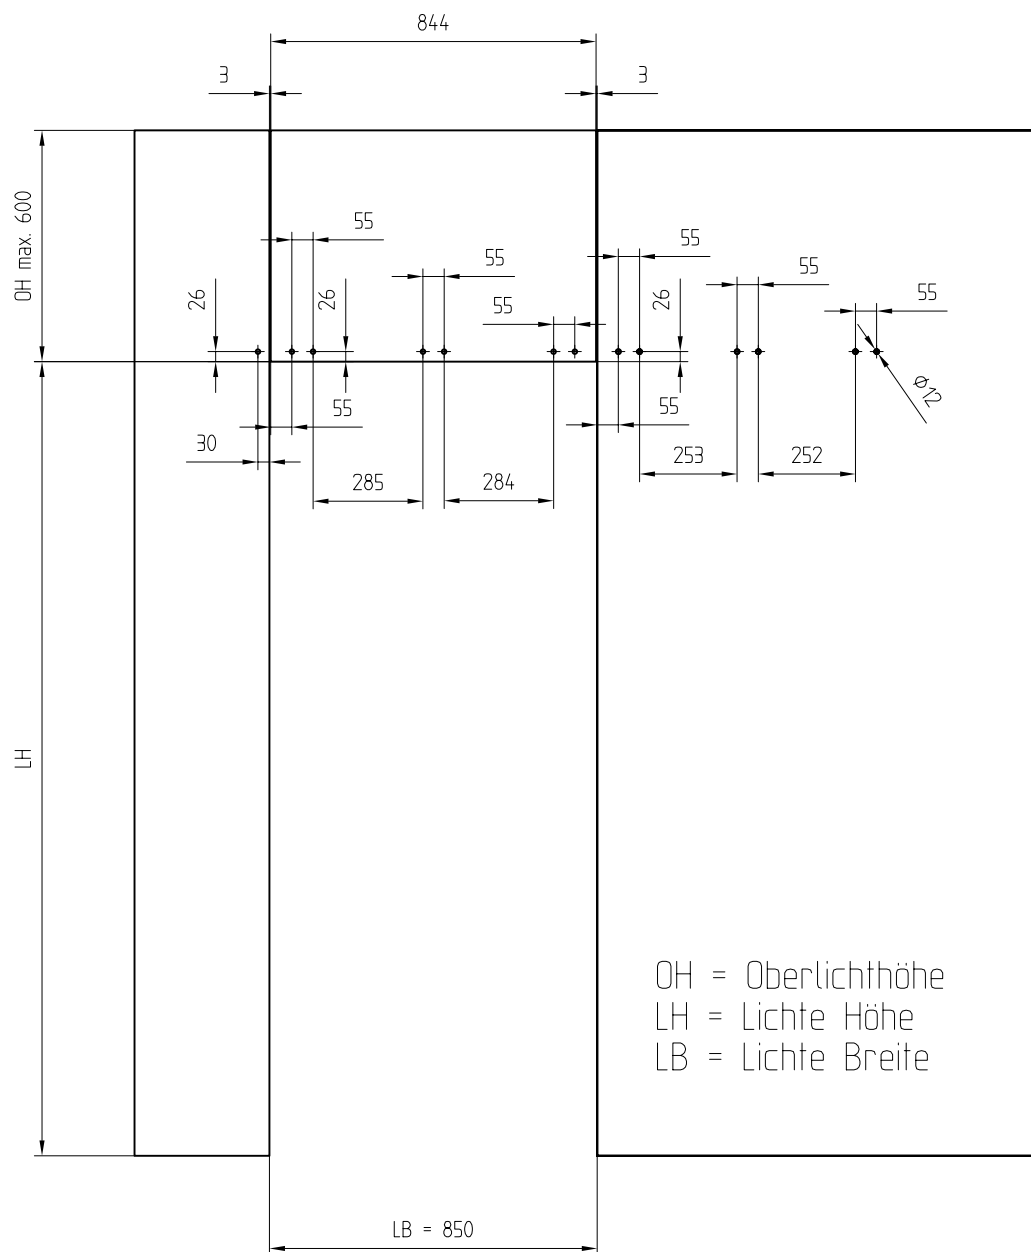

# DORMA Beyond Schieben

Glasbearbeitung für eine Ganzglasanlage

Lichte Breite 850 mm

Öffnung links (gezeichnet, Tür links) Art. Nr. 30.210

Öffnung rechts (spiegelbildlich, Tür rechts) Art. Nr. 30.211

Alle Glasbohrungen  $\phi 12$  mm

Detail Glasbearbeitung (Tür): 30-101, 30-103, 30-155