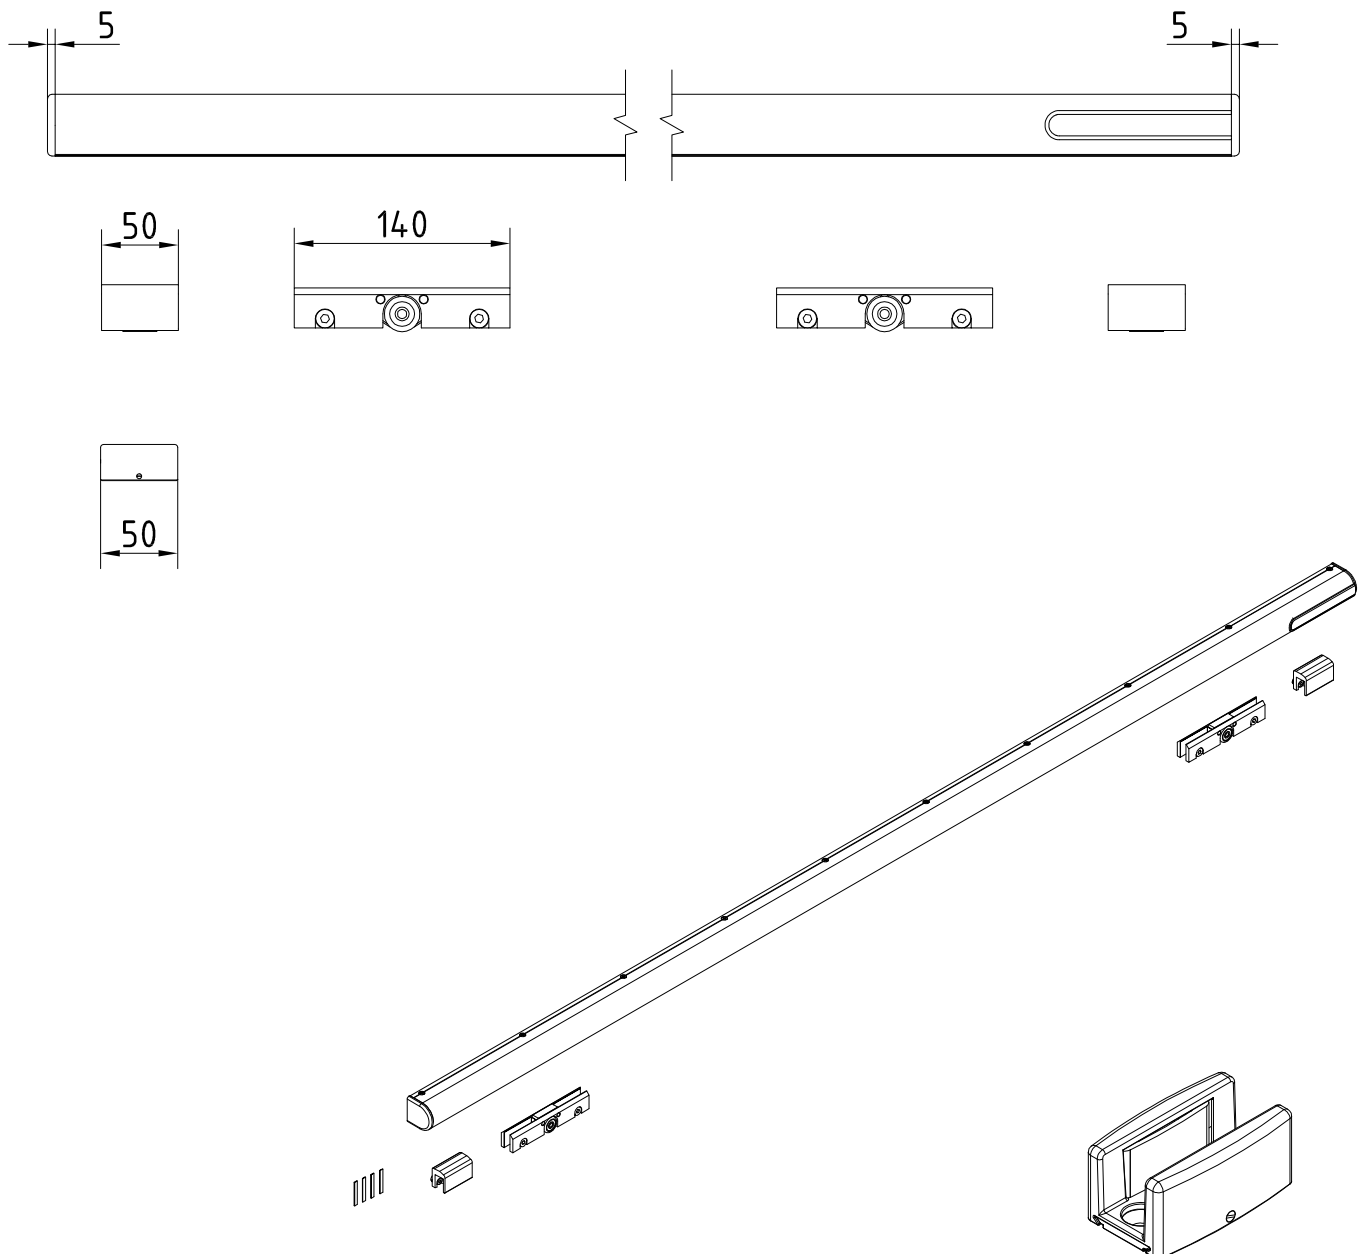

DORMA Beyond Schieben, Schiebetürset Wand

für Einzeltür auf Wand, bestehend aus:

- 1 Führungsprofil Grundteil mit Führungsprofil außen inkl. Stirnabdeckungen und Abdeckclipsen
- 2 Rollenwagen
- 2 Stopper
- 1 Bodenführung
- 4 Bounpons, zum Schutz der Glaskanten

LB 850 mm Art. Nr. 30.250

LB 1000 mm Art. Nr. 30.251

LB 1250 mm Art. Nr. 30.252

LB 1500 mm Art. Nr. 30.253

1:5

02.10 / 004445

30-120