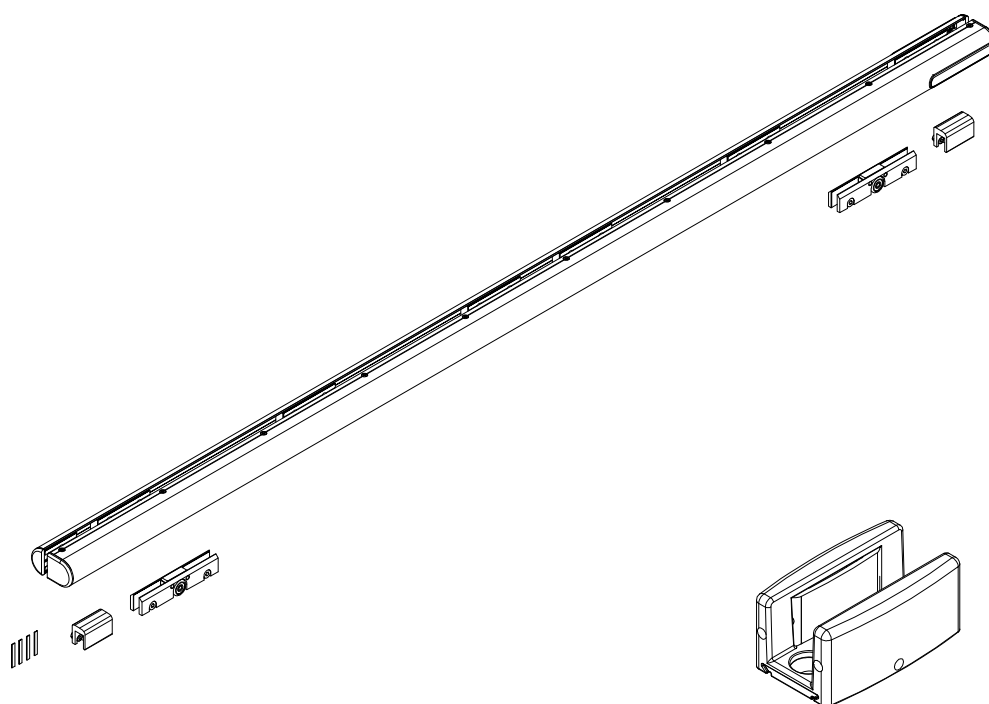

# DORMA Beyond Schieben, Schiebetürset Glas

für integration in Ganzglasanlagen, bestehend aus:

- 1 Führungsprofil Grundteil mit Führungsprofil außen inkl. Stirnabdeckungen und Abdeckclipsen
- 1 Abdeckprofil inkl. Stirnabdeckungen und Abdeckclipsen
- 2 Rollenwagen
- 2 Stopper
- 1 Bodenführung
- 4 Bounpons, zum Schutz der Glaskanten

Öffnung links (gezeichnet, Tür links):      Öffnung rechts (spiegelbildlich, Tür rechts):

LB 850mm Art.Nr. 30.210

LB 850mm Art.Nr. 30.211

LB 1000mm Art.Nr. 30.212

LB 1000mm Art.Nr. 30.213

LB 1250mm Art.Nr. 30.214

LB 1250mm Art.Nr. 30.215

LB 1500mm Art.Nr. 30.216

LB 1500mm Art.Nr. 30.217

1:5

02.10 / 004445

30-110