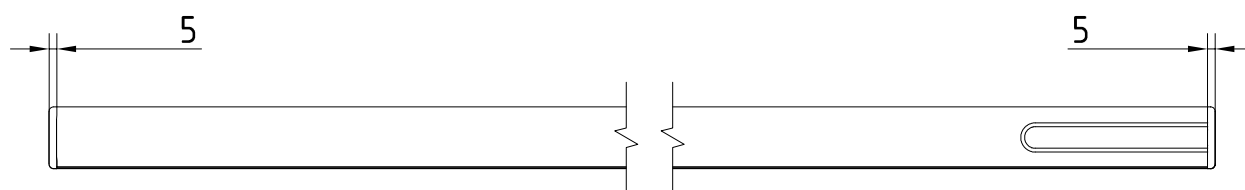

# DORMA Beyond Schieben, Schiebetürset Glas

für integration in Ganzglasanlagen, bestehend aus:

- 1 Führungsprofil Grundteil mit Führungsprofil außen inkl. Stirnabdeckungen und Abdeckclipsen
- 1 Abdeckprofil inkl. Stirnabdeckungen und Abdeckclipsen
- 2 Rollenwagen
- 2 Stopper
- 1 Bodenführung
- 4 Bounpons, zum Schutz der Glaskanten

Öffnung links (gezeichnet, Tür links):      Öffnung rechts (spiegelbildlich, Tür rechts):

LB 850mm Art.Nr. 30.210

LB 850mm Art.Nr. 30.211

LB 1000mm Art.Nr. 30.212

LB 1000mm Art.Nr. 30.213

LB 1250mm Art.Nr. 30.214

LB 1250mm Art.Nr. 30.215

LB 1500mm Art.Nr. 30.216

LB 1500mm Art.Nr. 30.217

1:5

02.10 / 004445

30-110