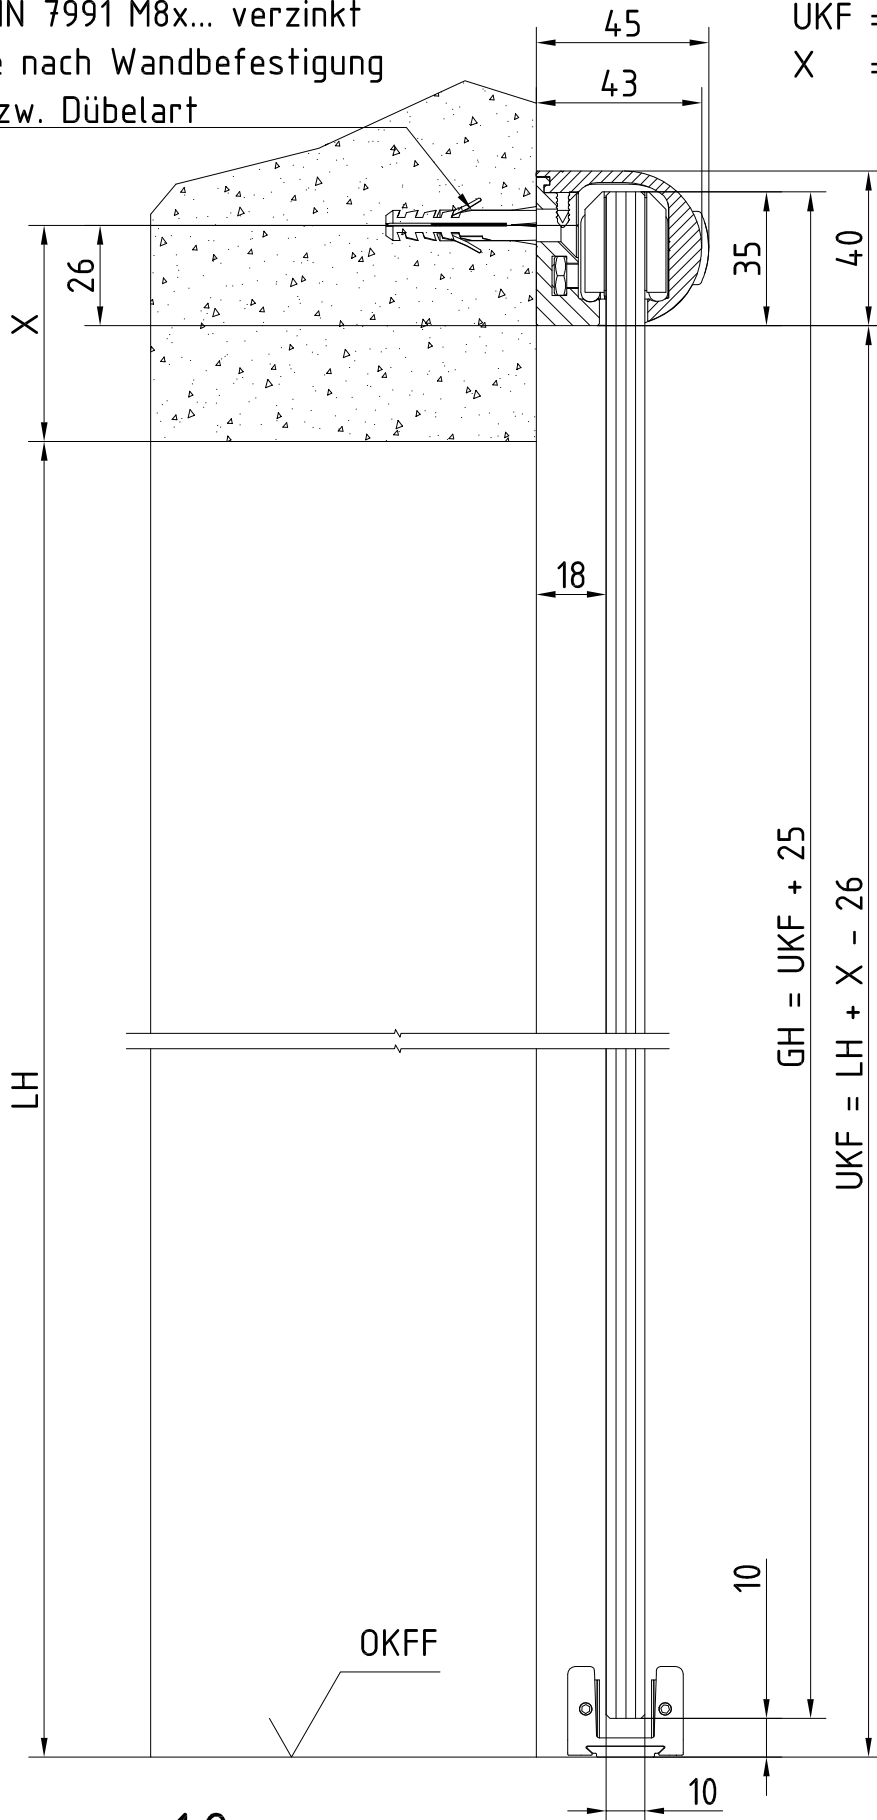

DORMA Beyond Schieben, Schiebetürset Wand

Einzeltür auf Wand

Befestigungsschraube
und Dübel bauseits.
Z.B. Senkschraube
DIN 7991 M8x... verzinkt
je nach Wandbefestigung
bzw. Dübelart

LH = Lichte Höhe
GH = Glashöhe
UKF = Unterkante Führungsprofil
X = Maß nach baulicher
Gegebenheit

$$GH = UKF + 25$$

$$UKF = LH + X - 26$$

1:2

02.10 / 004445

30-104