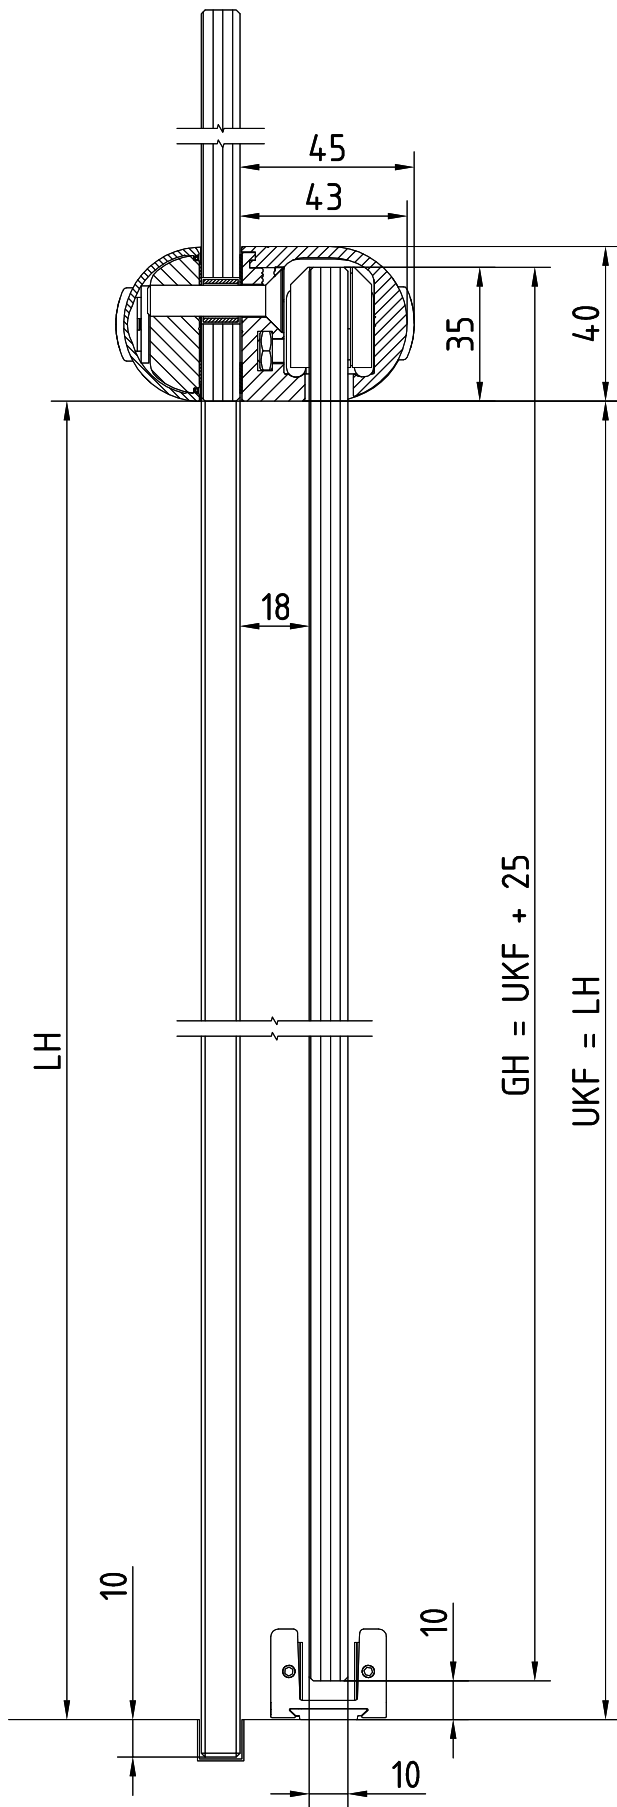

DORMA Beyond Schieben, Schiebetürset Glas

Integration in Ganzglasanlage

LH = Lichte Höhe
UKF = Unterkante Führungsprofil
GH = Glashöhe

OKFF

1:2

02.10 / 004445

30-103