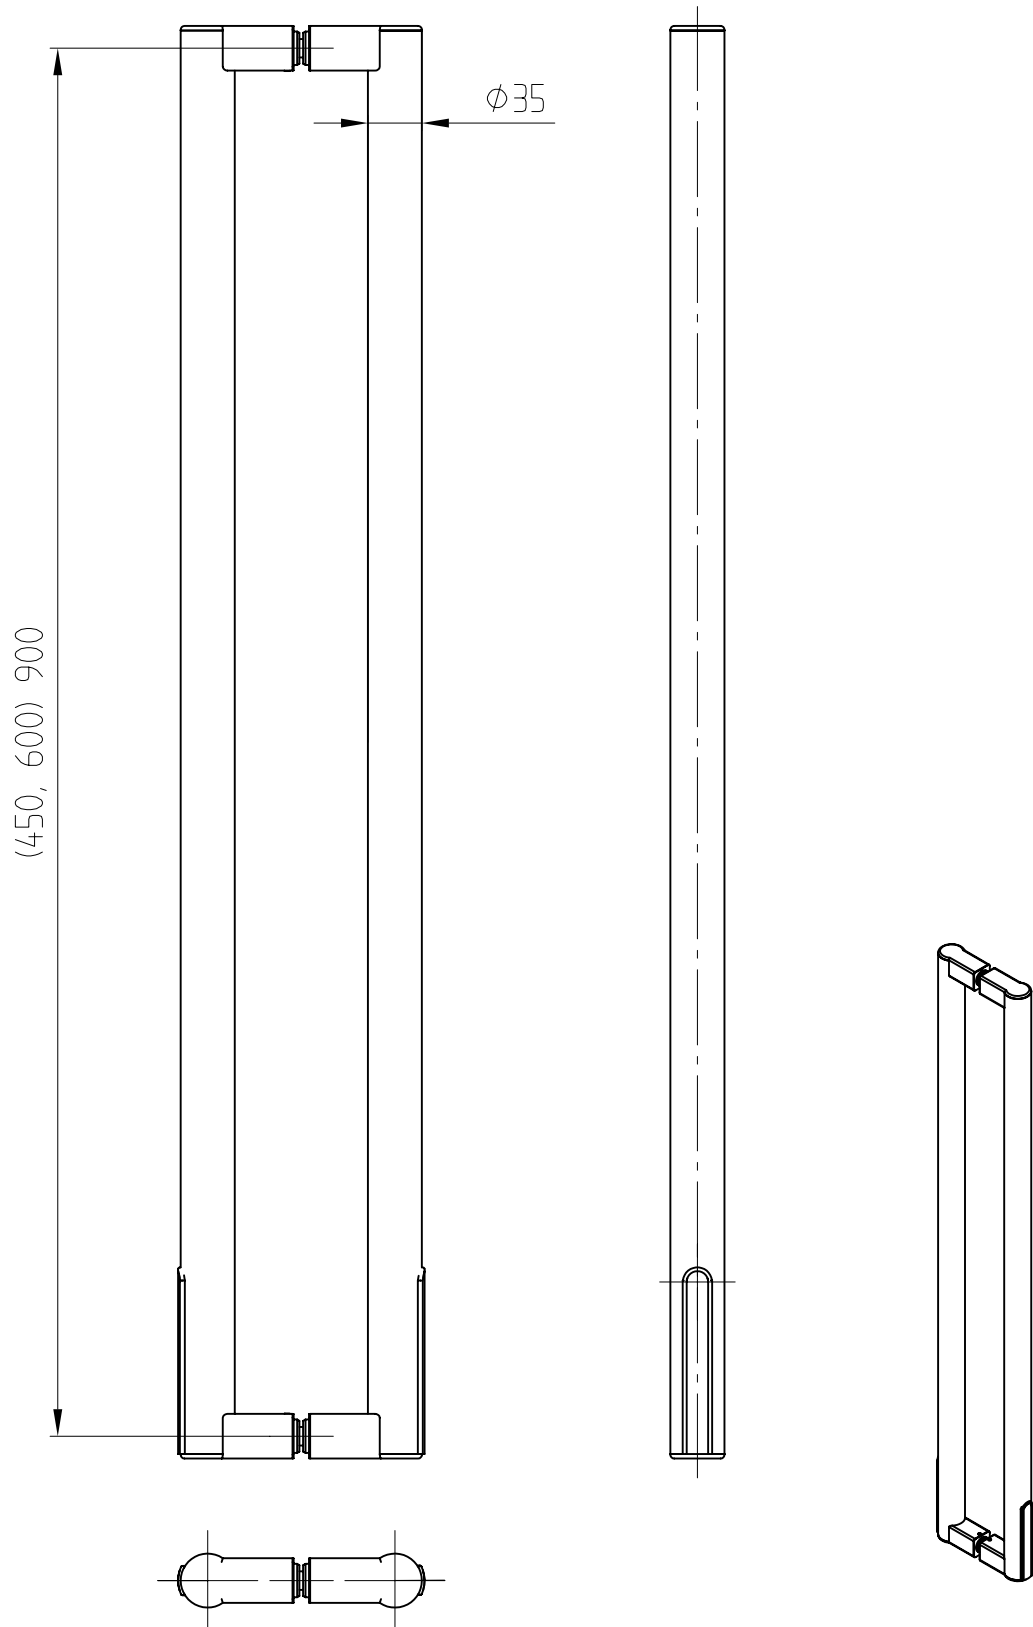

DORMA Beyond Stoßgriff

für 10 und 12 mm Glas, auf 2 Glasbohrungen

Art. Nr. 30.300 - 450 mm lang

Art. Nr. 30.305 - 600 mm lang

Art. Nr. 30.310 - 900 mm lang

Detail Glasbearbeitung: 30-023