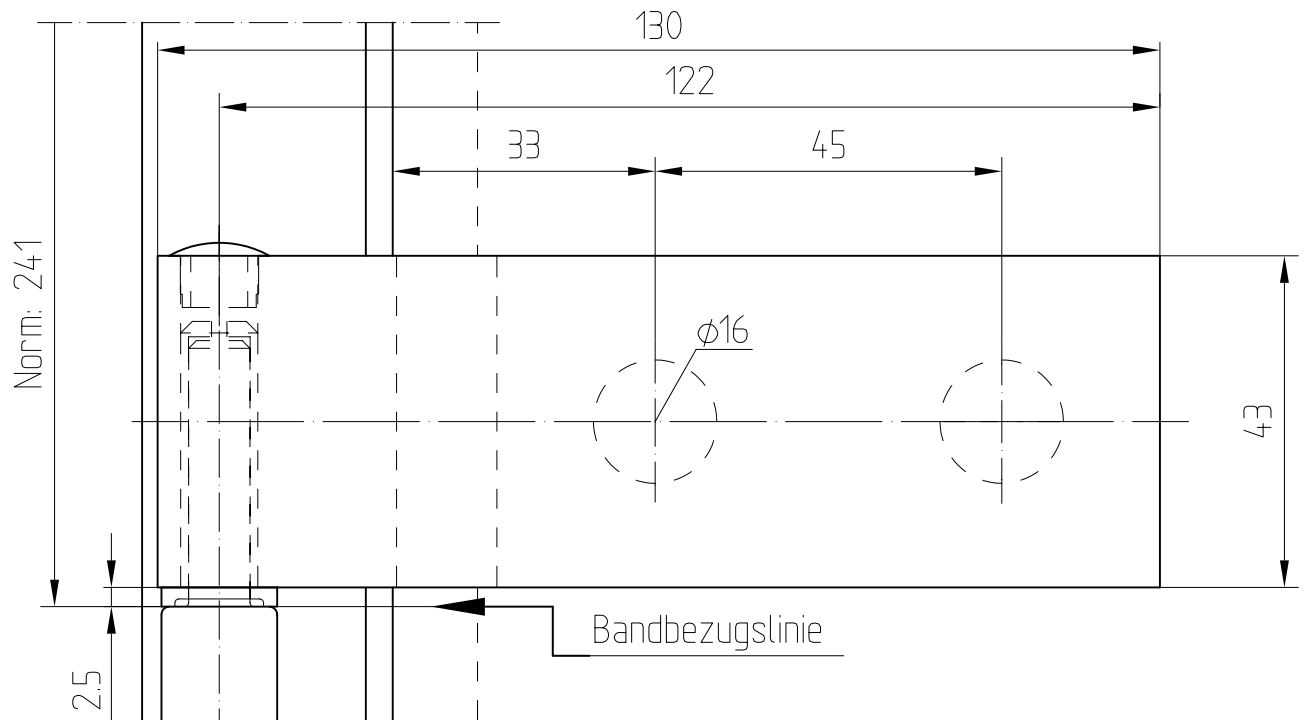

## Art. Nr.19.005

19.005

Band auch fuer diverse Falztiefen mit entsprechenden Futterstuecken lieferbar.

Falztiefe	Futterstueck	Fluegelgew.
24	/	45 Kg
28	4	38 Kg
29	5	
30	6	
35	11	
38	14	
40	16	