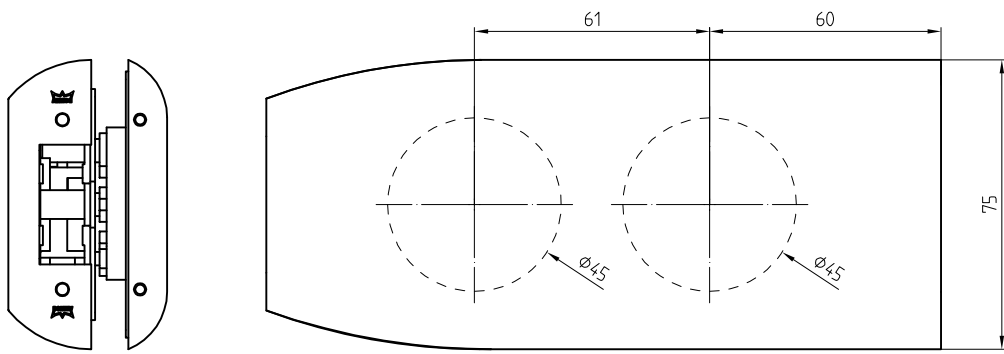

Studio-GALA Gegenkasten

Art. Nr.19.007

19.007

L:\DEBFI\WORKGROUPS\KONSTRUKTION\INTERNA\DETAIL\19\19-026.DWG