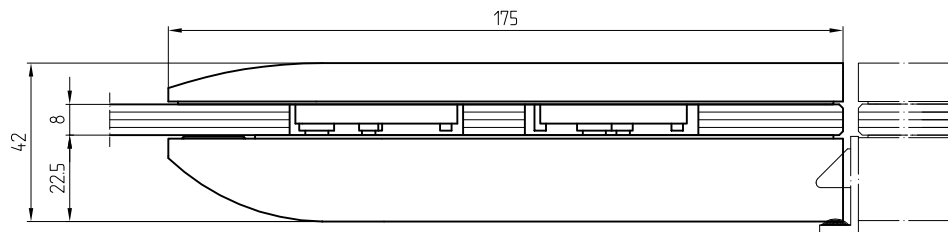

Studio-GALA Gegenkasten

Art. Nr.19.007

19.007

L:\DEBFI\WORKGROUPS\KONSTRUKTION\INTERNA\DETAIL\19\19-026.DWG