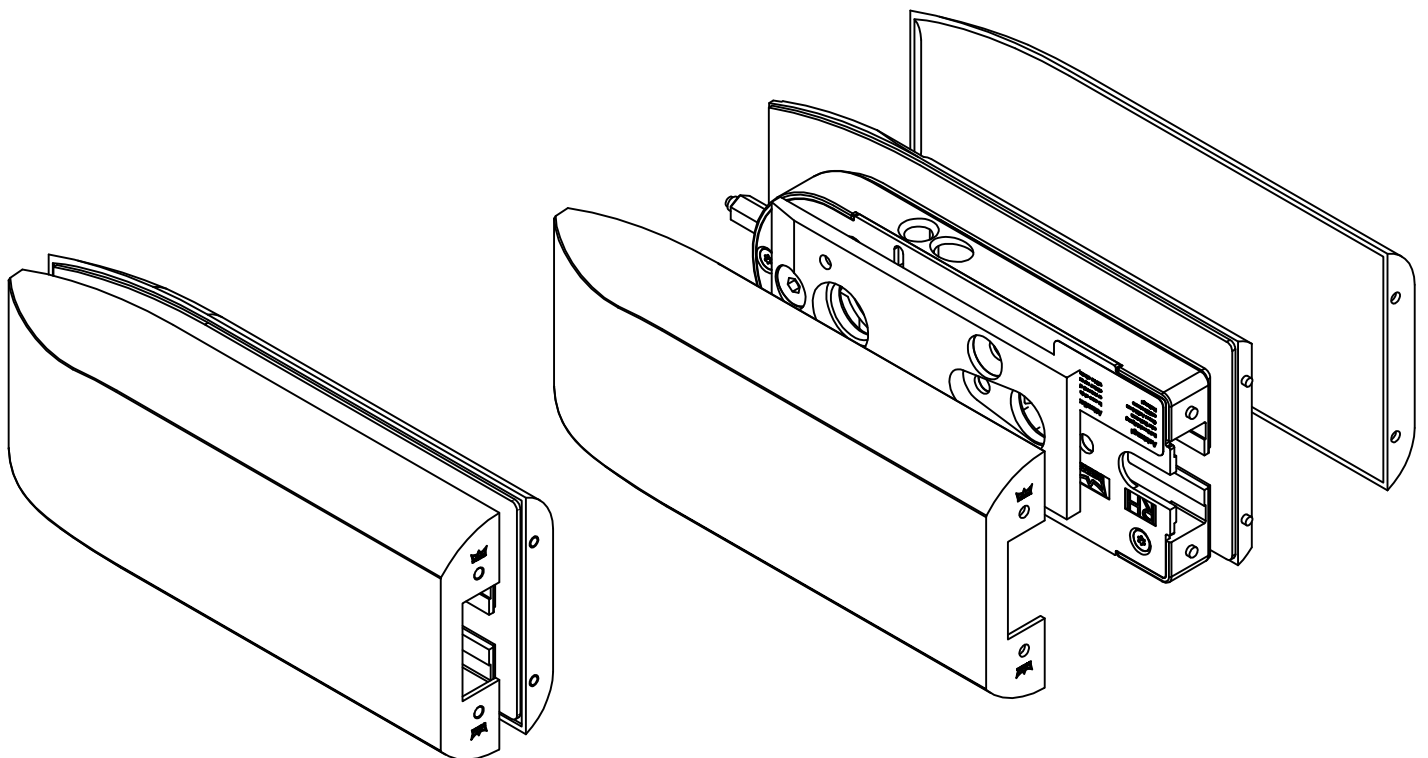

Studio-GALA Gegenkasten

Art. Nr.19.007

19.007

L:\DEBFI\WORKGROUPS\KONSTRUKTION\INTERNA\DETAIL\19\19-026.DWG