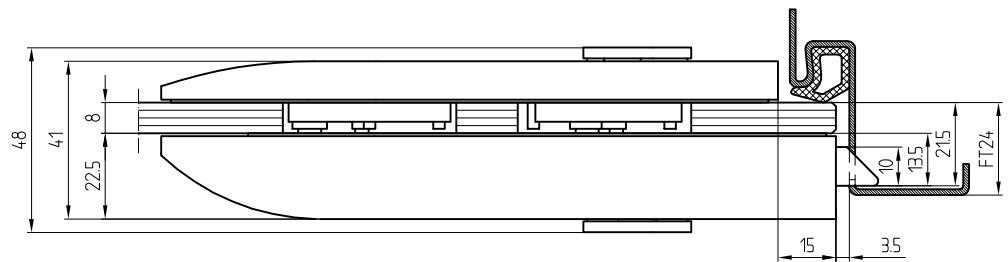

Studio-GALA Schloß mit Drückerführung vorne

19.011

Art. Nr.19.011

L:\DEBFI\WORKGROUPS\KONSTRUKTION\INTERNA\DETAIL\19\19-011.DWG