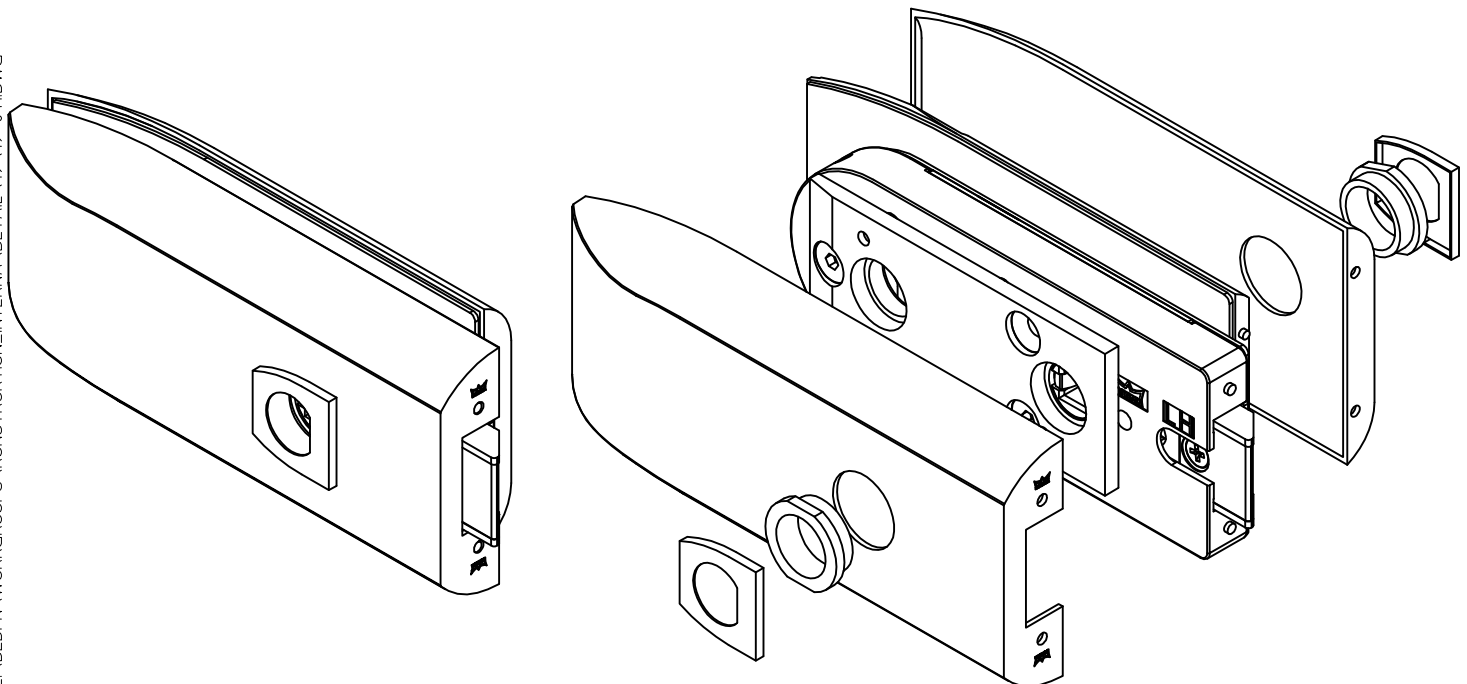

Studio-GALA Schloß mit Drückerführung vorne

19.011

Art. Nr.19.011

L:\DEBFI\WORKGROUPS\KONSTRUKTION\INTERNA\DETAIL\19\19-011.DWG