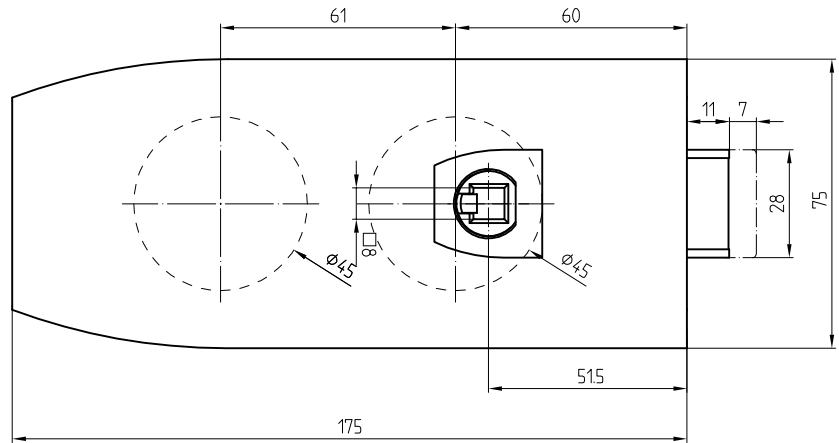

Studio-GALA Schloß mit Drückerführung vorne

19.011

Art. Nr.19.011

L:\DEBFI\WORKGROUPS\KONSTRUKTION\INTERNA\DETAIL\19\19-011.DWG