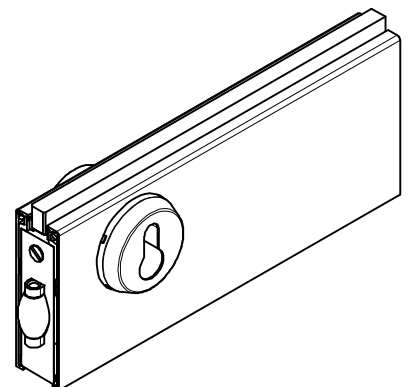

# Türschiene 100 mm mit Rollenfallenschloss

Grundkörper 250 mm lang mit Rollenfallenschloss für Pendeltür

Glasbearbeitung

1:2

03.08 / 002897

04-145