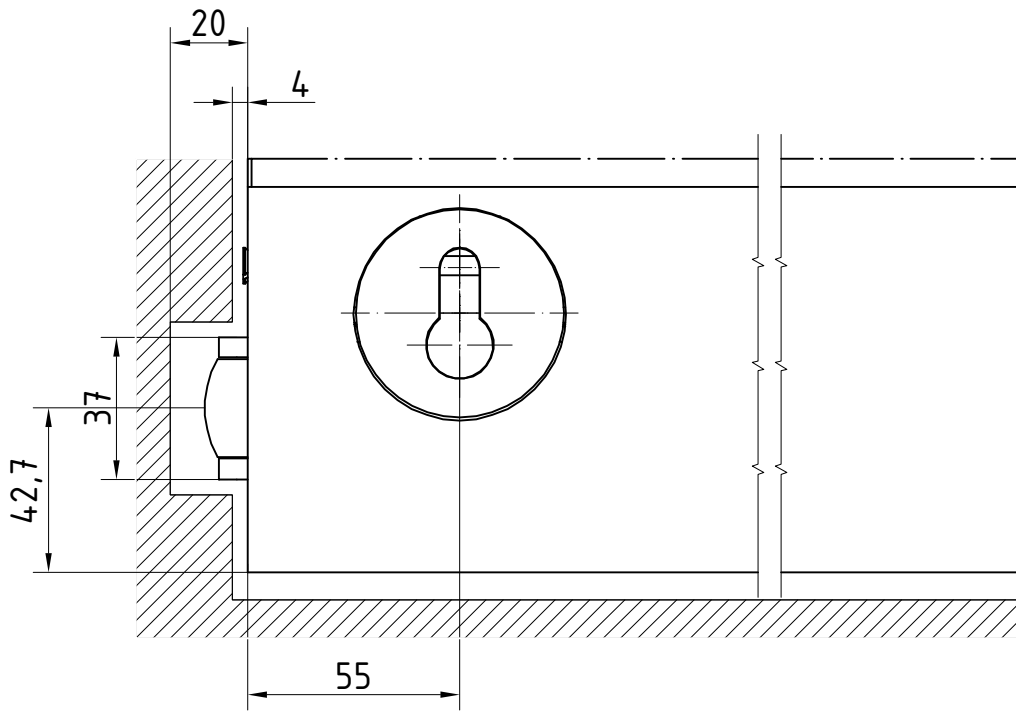

# Türschiene 100 mm mit Rollenfallenschloss

Grundkörper 250 mm lang mit Rollenfallenschloss für Pendeltür

Glasbearbeitung

1:2

03.08 / 002897

04-145