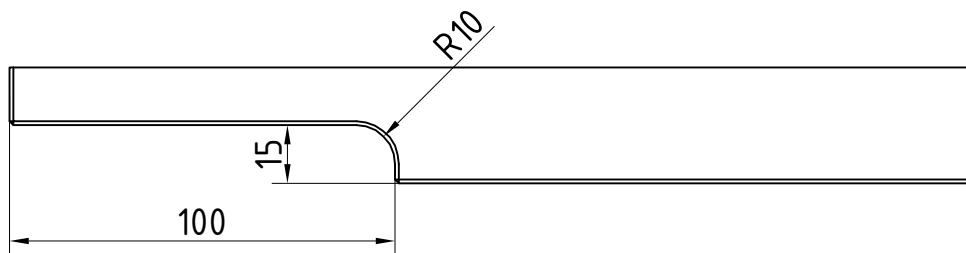

# Türschiene 100 mm mit Rollenfallenschloss

Grundkörper 250 mm lang mit Rollenfallenschloss für Pendeltür

Glasbearbeitung

1:2

03.08 / 002897

04-145