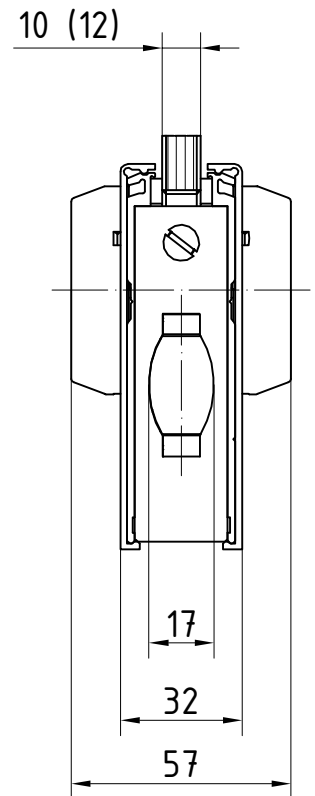

# Türschiene 100 mm mit Rollenfallenschloss

Grundkörper 250 mm lang mit Rollenfallenschloss für Pendeltür

Glasbearbeitung

1:2

03.08 / 002897

04-145