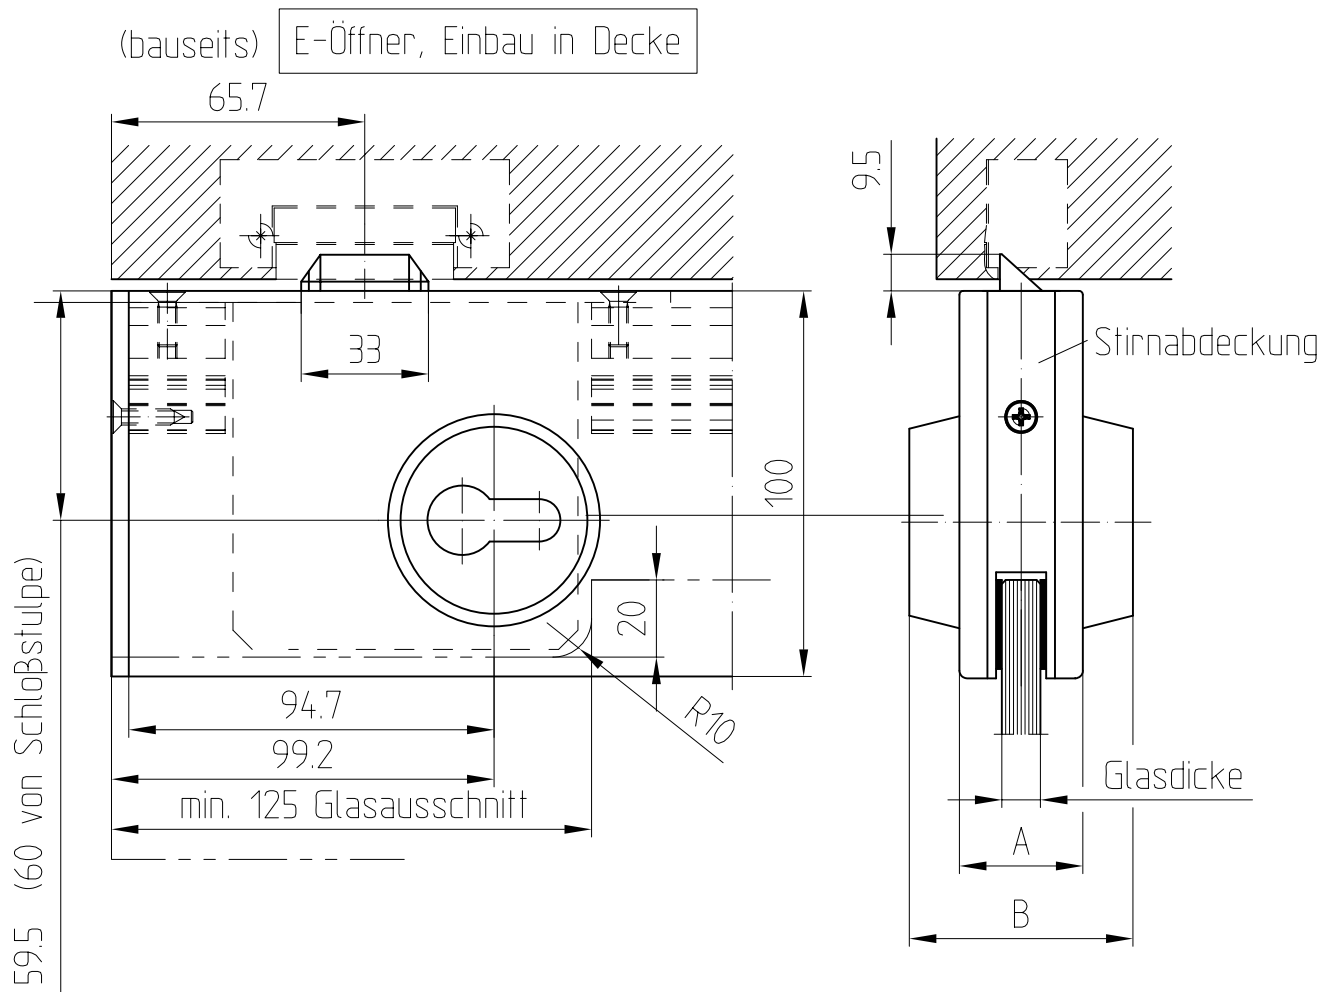

Türschiene 100 mm mit nach oben schließendem Fallenschloß

Art. Nr. 04.118

Glasdicke	A	B
10/12	32	55
11,5-13,5	33,5	56,5
15-17	37	60
19-21	41	64