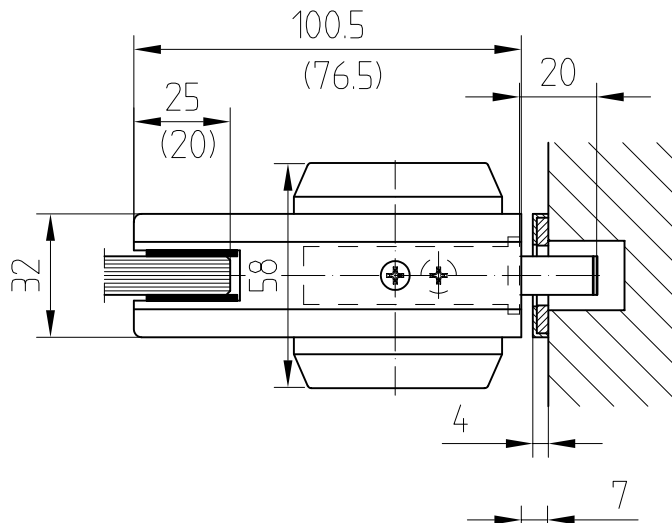

Türschiene mit Riegelschloß (verschoben) (1-tourig) (Türschiene-Sonderausführung)

mit verstellbarem Schliessblech
Art. Nr. 05.190

Bodenbuchsen siehe
Blatt 05-015