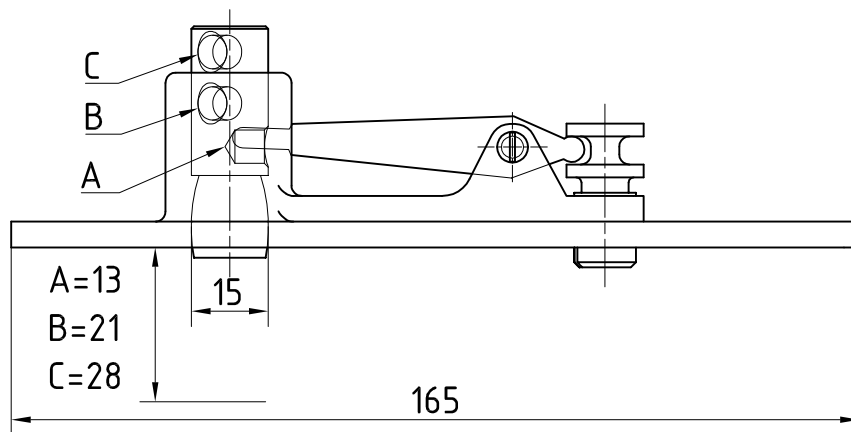

Türschiene 100mm mit eingebautem oberem Lager mit hochdrehbarem Zapfen Art.No. 01.117

(Wandbefestigung)

Glasoberlicht muss seitlich und oben
zusätzlich befestigt werden!

1:1,5

006565 / 01.12

04-110a