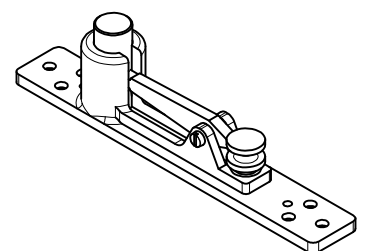

Türschiene 100mm mit eingebautem oberem Lager mit hochdrehbarem Zapfen Art.No. 01.117

(Wandbefestigung)

Glasoberlicht muss seitlich und oben
zusätzlich befestigt werden!

1:1,5

006565 / 01.12

04-110a