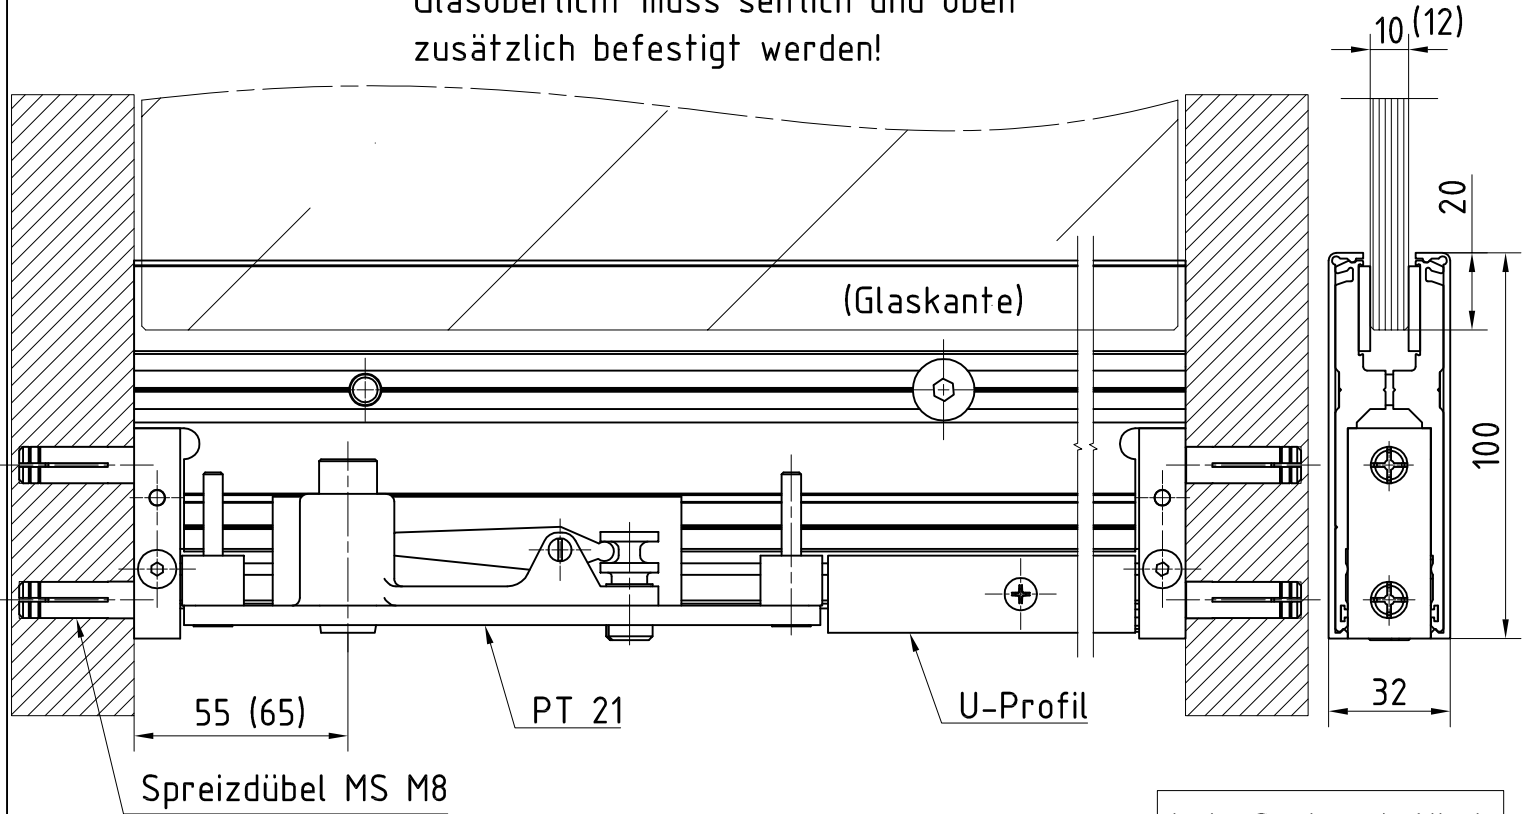

Türschiene 100mm mit eingebautem oberem Lager mit hochdrehbarem Zapfen Art.No. 01.117

(Wandbefestigung)

Glasoberlicht muss seitlich und oben
zusätzlich befestigt werden!

1:1,5

006565 / 01.12

04-110a