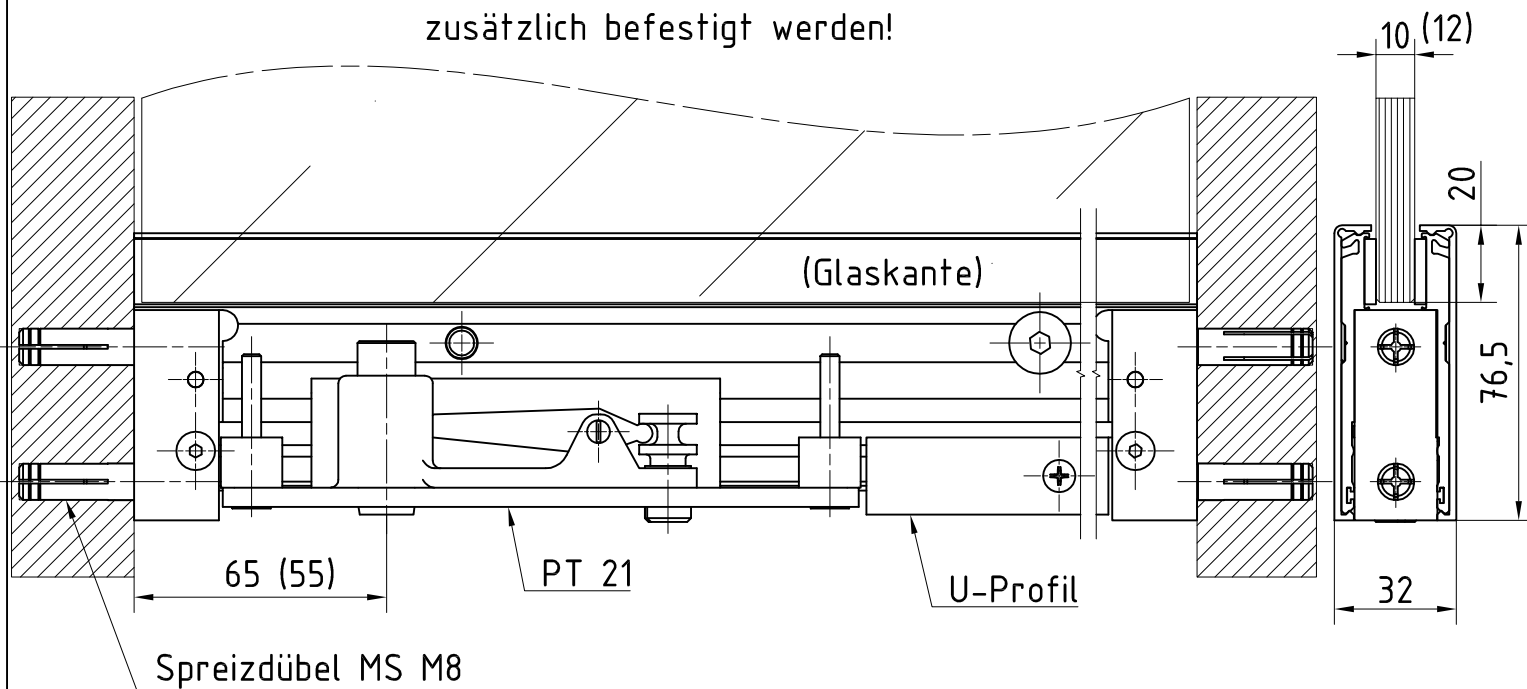

Türschiene 76,5 mit eingebautem oberem Lager mit hochdrehbarem Zapfen Art.Nr. 01.117

(Wandbefestigung)

Glasoberlicht muss seitlich und oben
zusätzlich befestigt werden!

kein Serien-Artikel