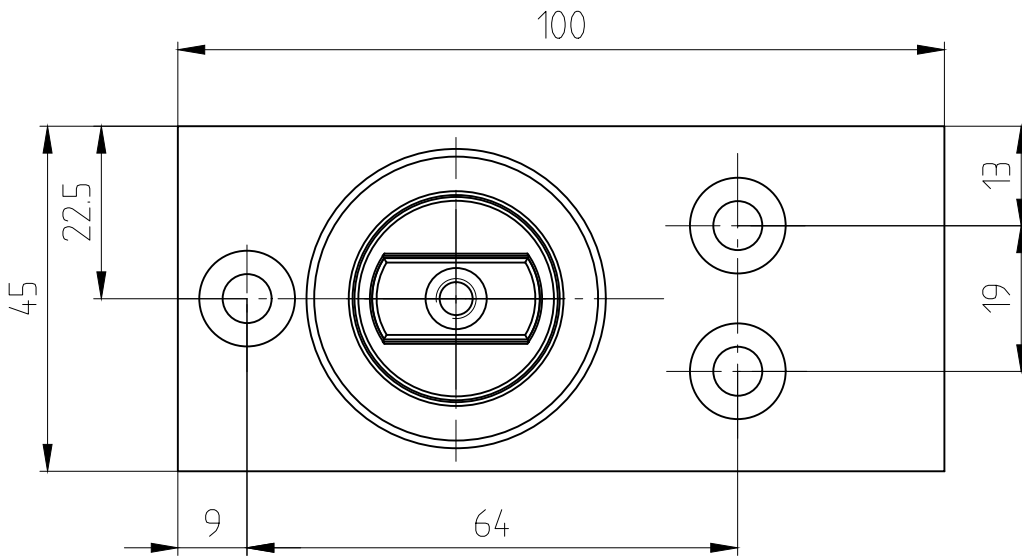

Bodenlager, flachkonische Achse

04.602/04.603

Türgewicht siehe
04-000, 04-000A, 04-000B