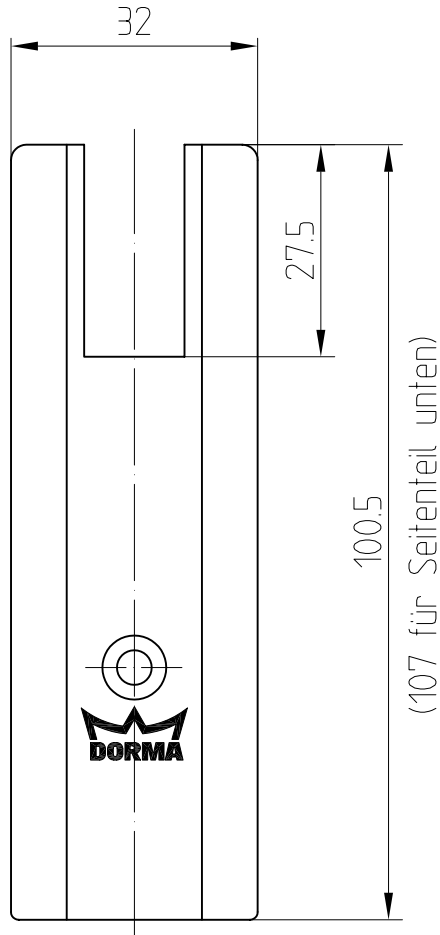

Stirnabdeckungen

Stirnabdeckung für
100mm Türschiene

Stirnabdeckung für
76.5mm Türschiene

Blechschaube 4.2 x 19 ISO 7050 Form C