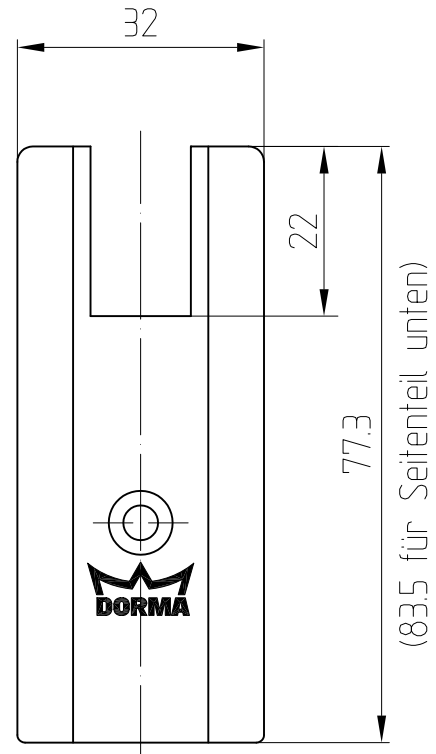

Stirnabdeckungen

Stirnabdeckung für
100mm Türschiene

Stirnabdeckung für
76.5mm Türschiene

Blechschaube 4.2 x 19 ISO 7050 Form C