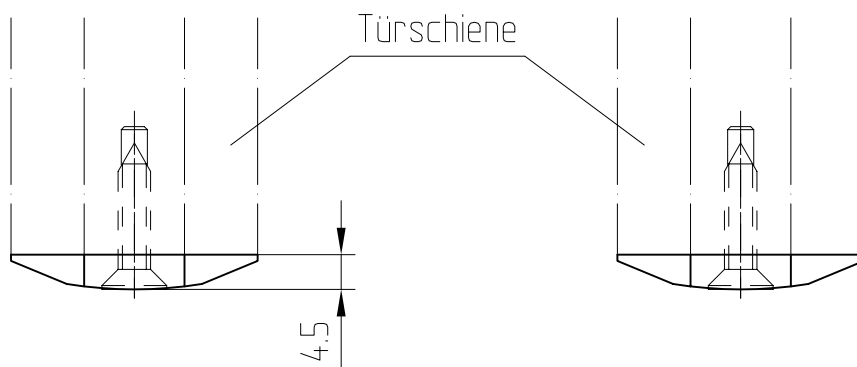

Stirnabdeckungen

Stirnabdeckung für
100mm Türschiene

Stirnabdeckung für
76.5mm Türschiene

Blechschaube 4.2 x 19 ISO 7050 Form C