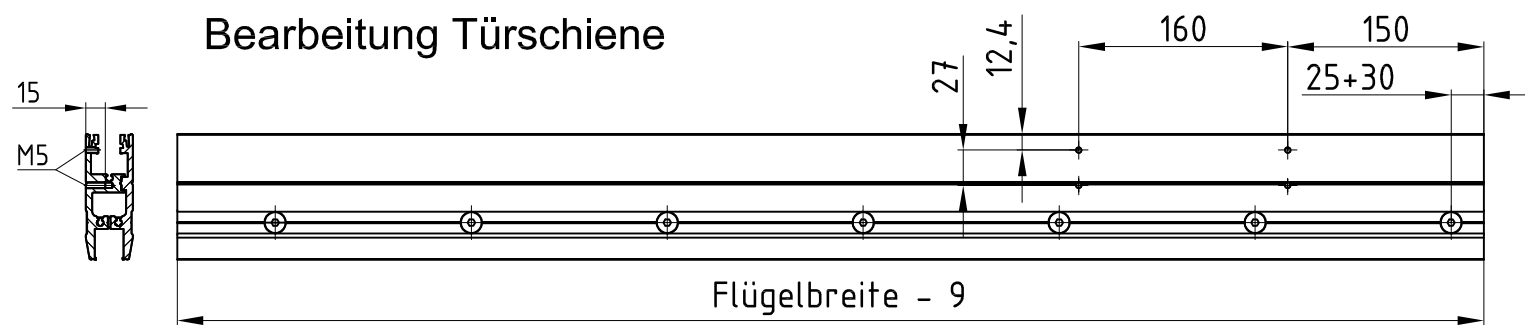

FSW EASY Safe-Cplus

Bearbeitungen für die TS 93G Montage

Montage Türschließer TS 93 G, DIN links

Bearbeitung Tragprofil

Bearbeitung Türschiene

Bearbeitung Deckprofil