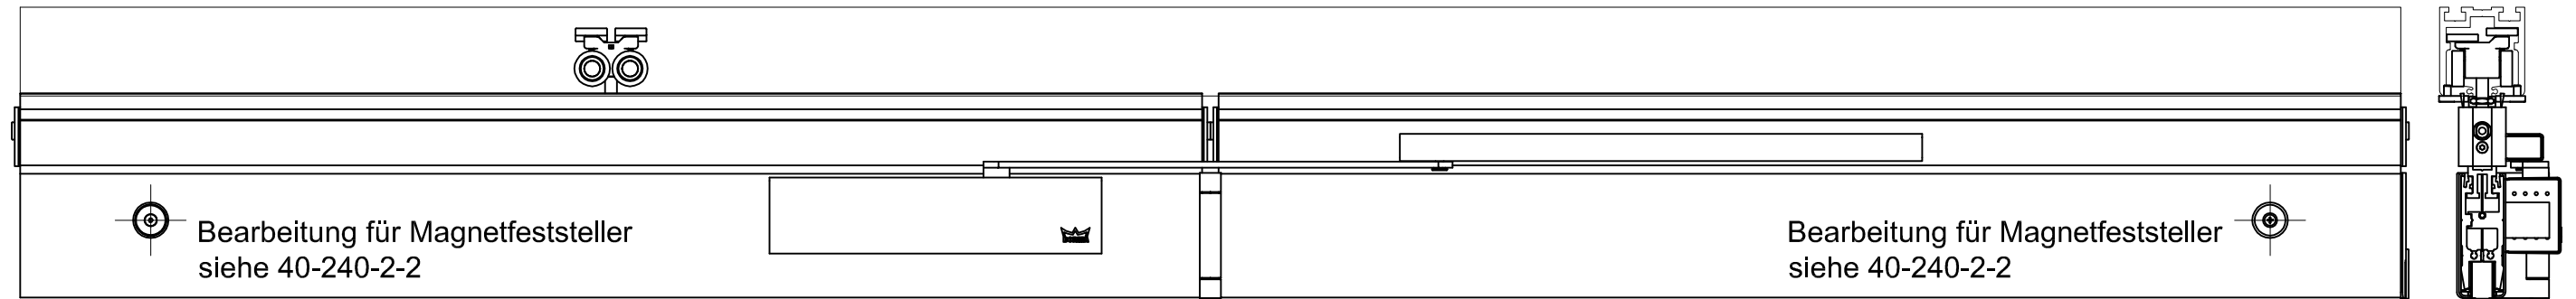

FSW EASY Safe-Cplus

Bearbeitungen für die TS 93G Montage

Montage Türschließer TS 93 G, DIN links

Bearbeitung Tragprofil

Bearbeitung Türschiene

Bearbeitung Deckprofil