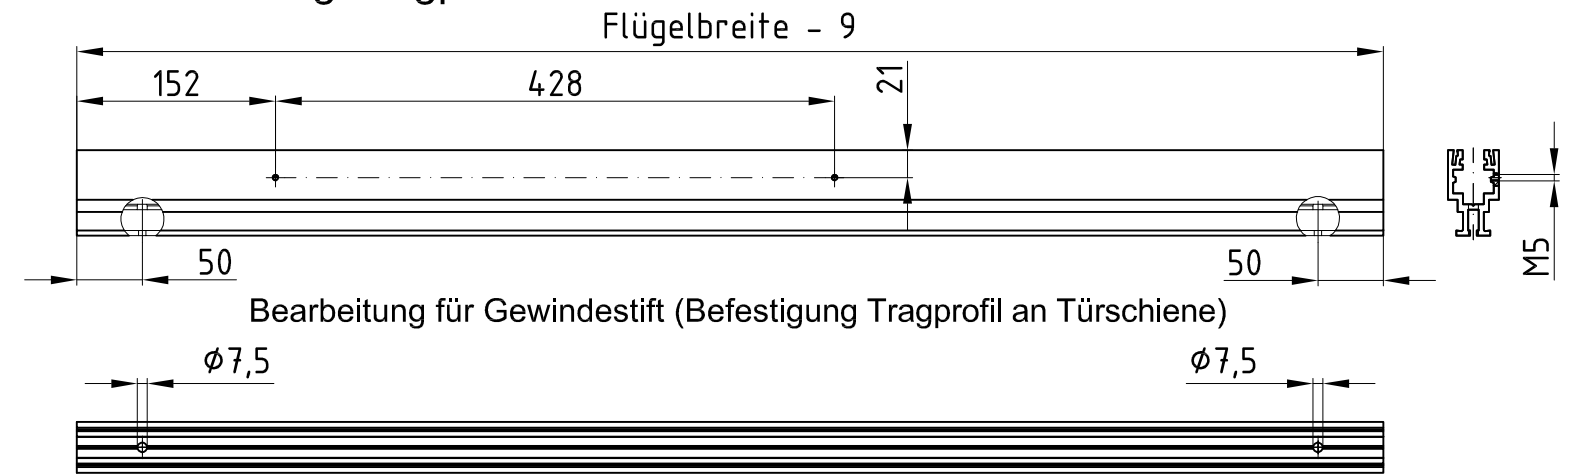

FSW EASY Safe-Cplus

Bearbeitungen für die TS 93G Montage

Montage Türschließer TS 93 G, DIN links

Bearbeitung Tragprofil

Bearbeitung Türschiene

Bearbeitung Deckprofil