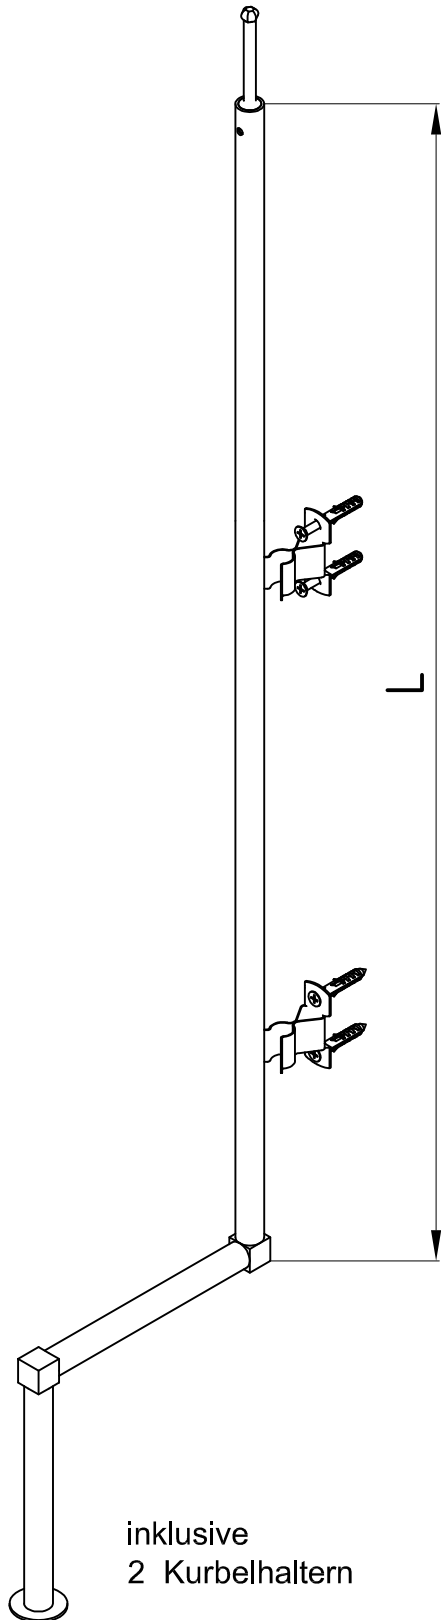

HSW EASY Safe: Gelenkkurbeln für Feststeller Verriegelungen

inklusive
2 Kurbelhaltern

81512201055
Länge L = 1000 mm
Anlagenhöhe: 2,2 - 2,5 m

81512201155
Länge L = 1500 mm
Anlagenhöhe: 2,6 - 3 m

81512201255
Länge L = 2000 mm
Anlagenhöhe: 3,1 - 3,5 m

81512200955
Länge L = 2500 mm
Anlagenhöhe: 3,5 - 4 m