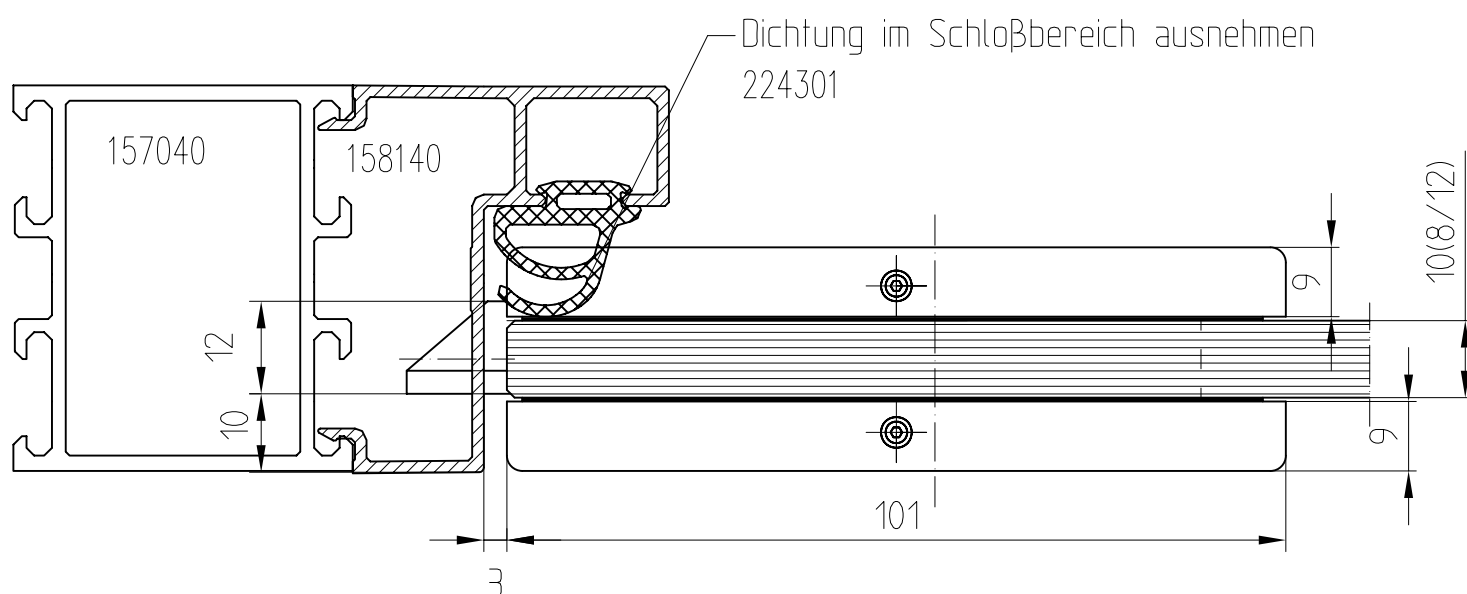

SCHÜCO Serie ROYAL S 50N

Art. 05.210 (DIN links) / 05.211 (DIN rechts)

(vorgefertigt für Drückerführung oder Drücker mit Rosetten)

weitere Schloß-Einheiten siehe 05-100