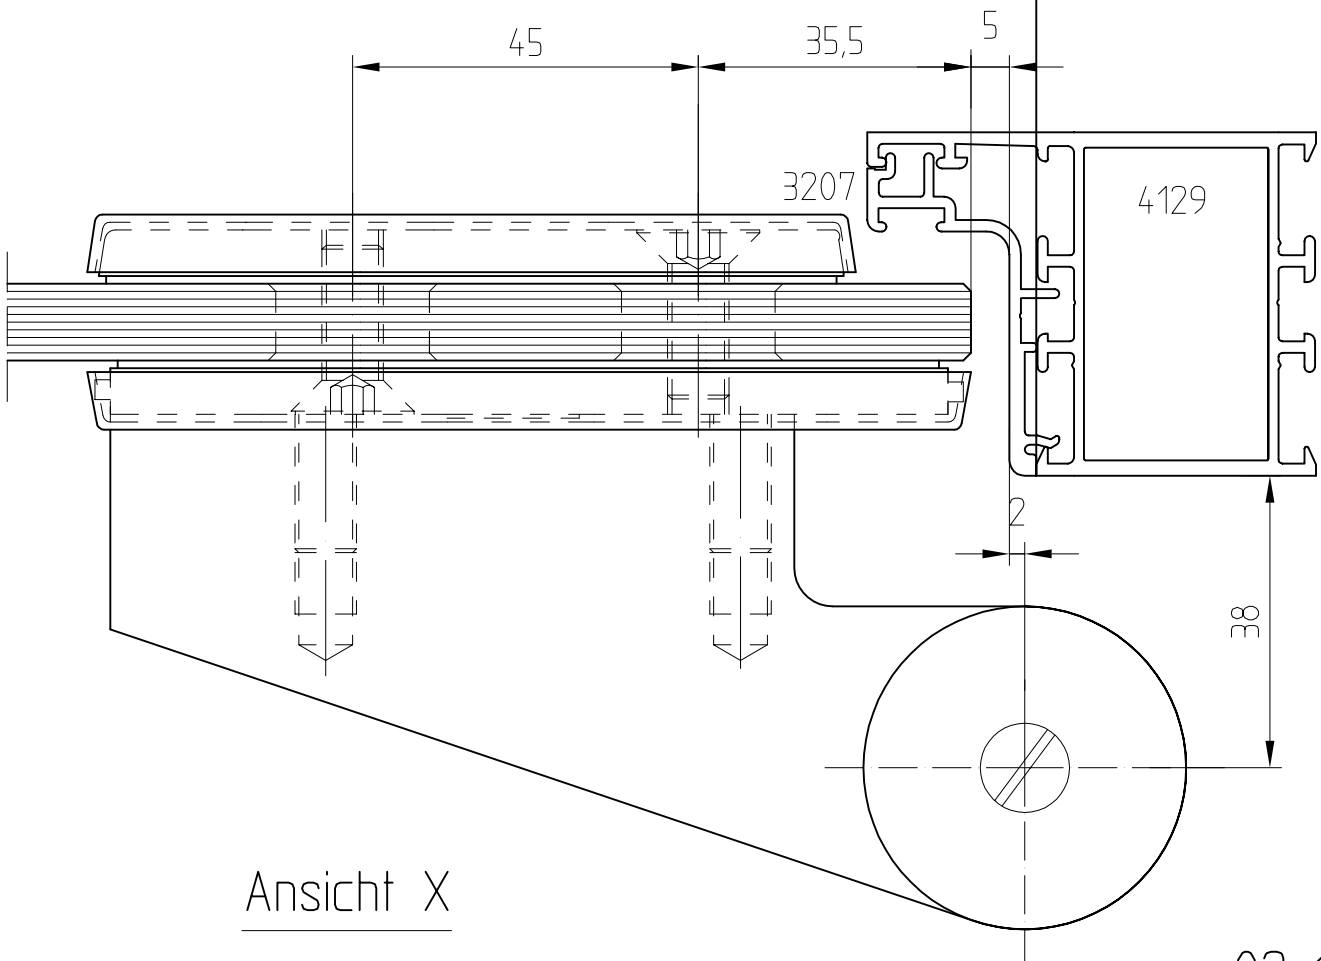

EA-Beschläge
für Profilsystem
SYKON Serie 45

Ansicht Y (ohne Band gezeichnet)

Ansicht X

M 1:1

08.96

02-101SY