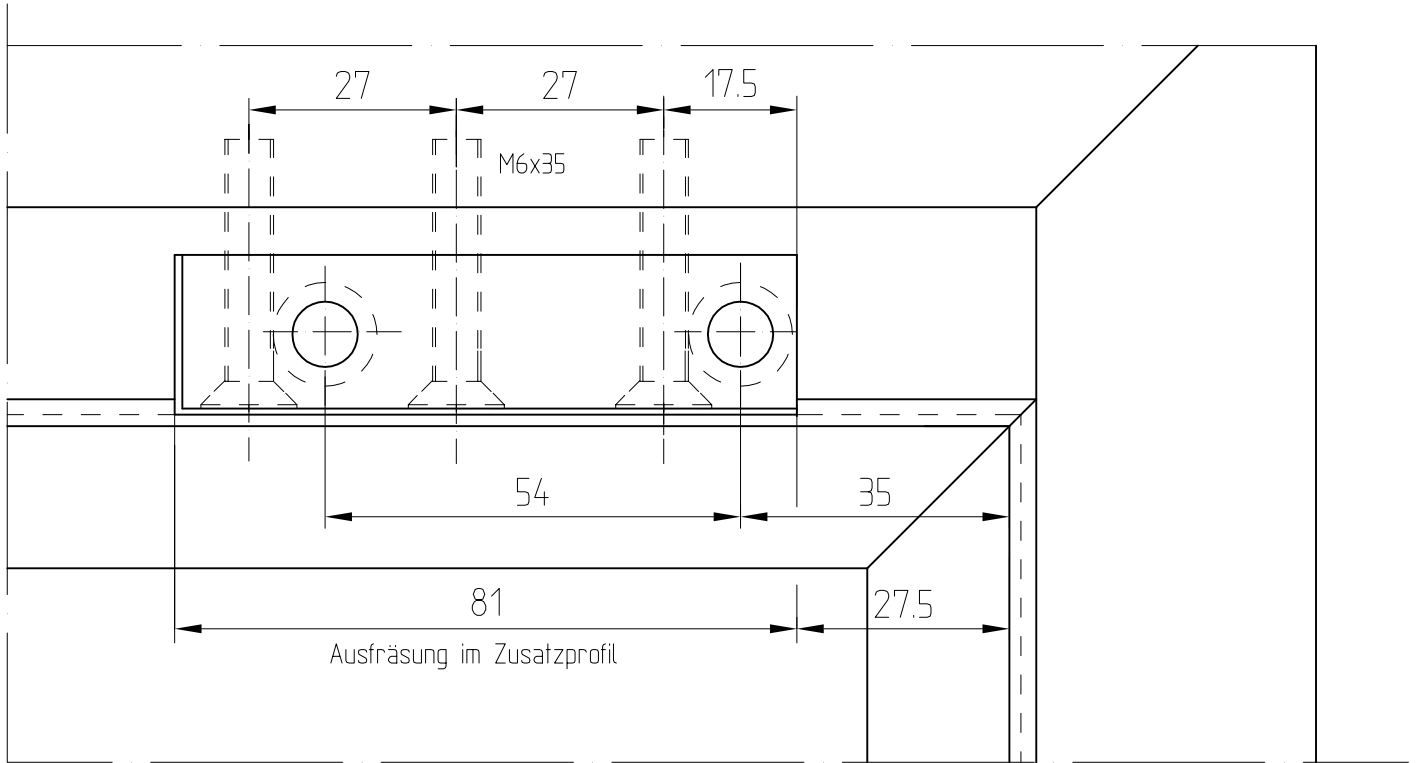

EA-Beschläge
für Profilsystem
SYKON Serie 45

Ansicht Y (ohne Band gezeichnet)

Ansicht X

M 1:1

08.96

02-101SY