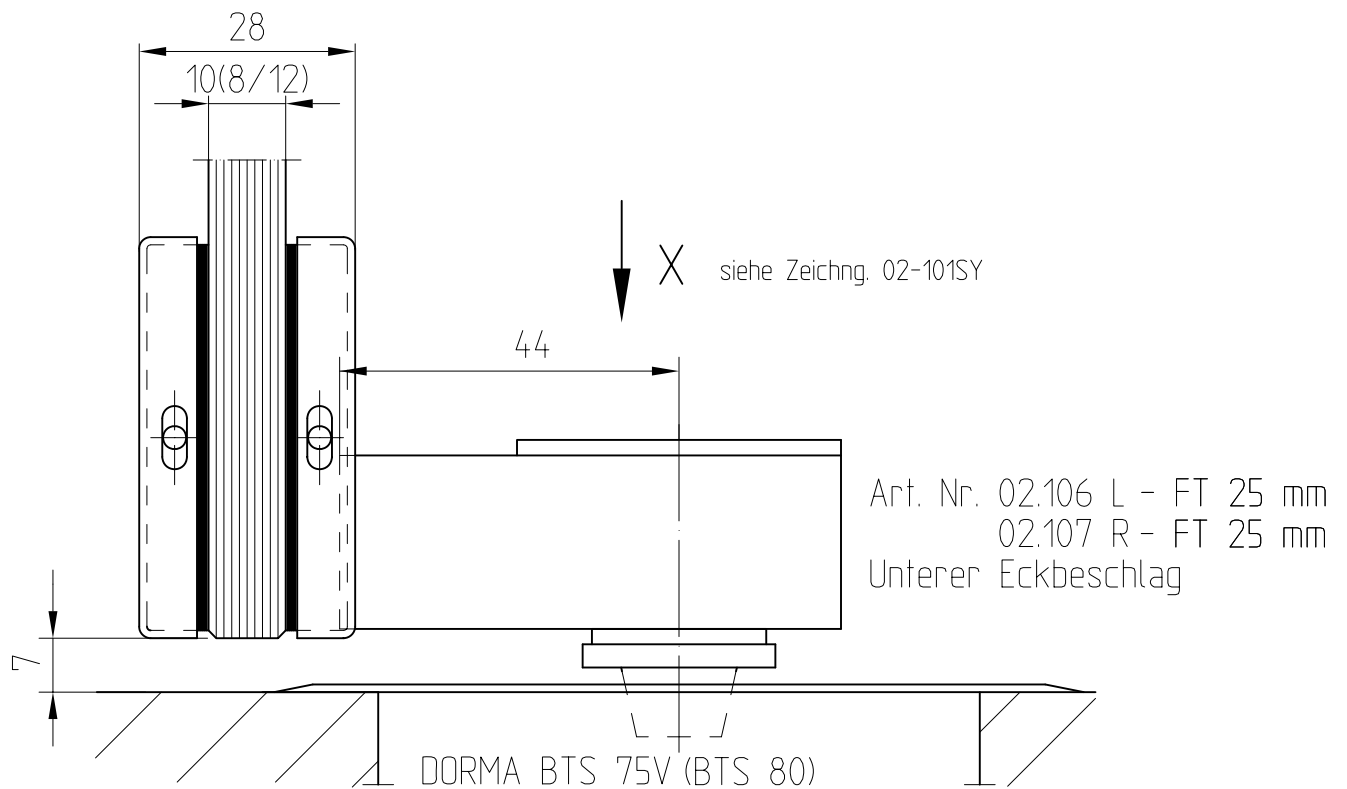

EA-Beschläge für Profilsystem

SYKON Serie 45

F:\DATEN\DETAIL\02\02-100SY.DWG