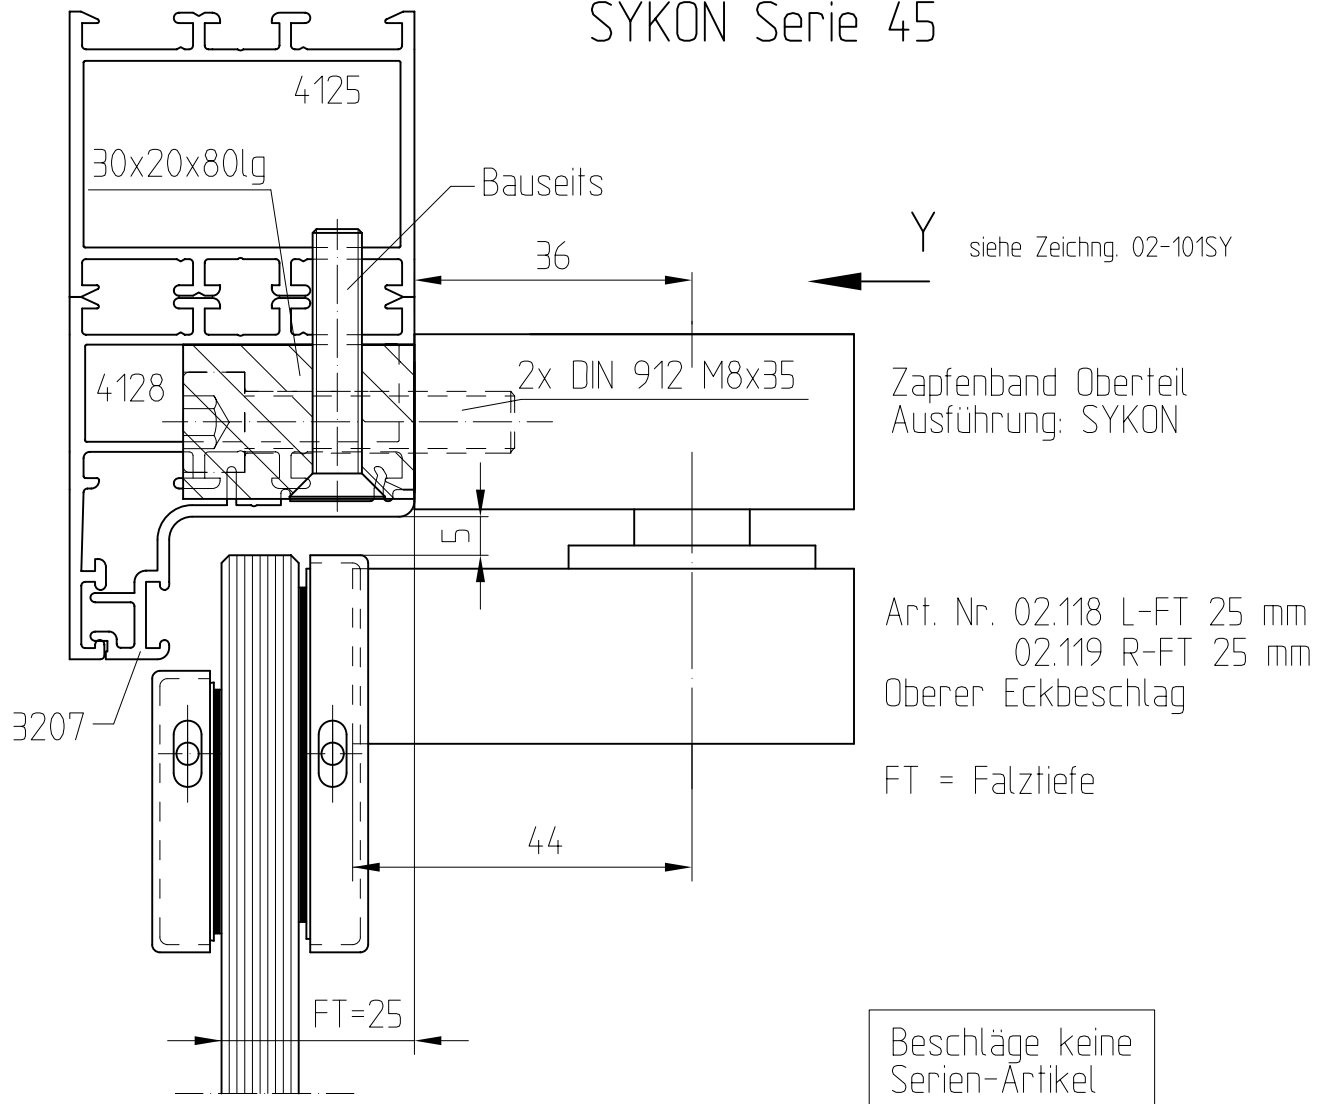

EA-Beschläge für Profilsystem

SYKON Serie 45

F:\DATEN\DETAIL\02\02-100SY.DWG