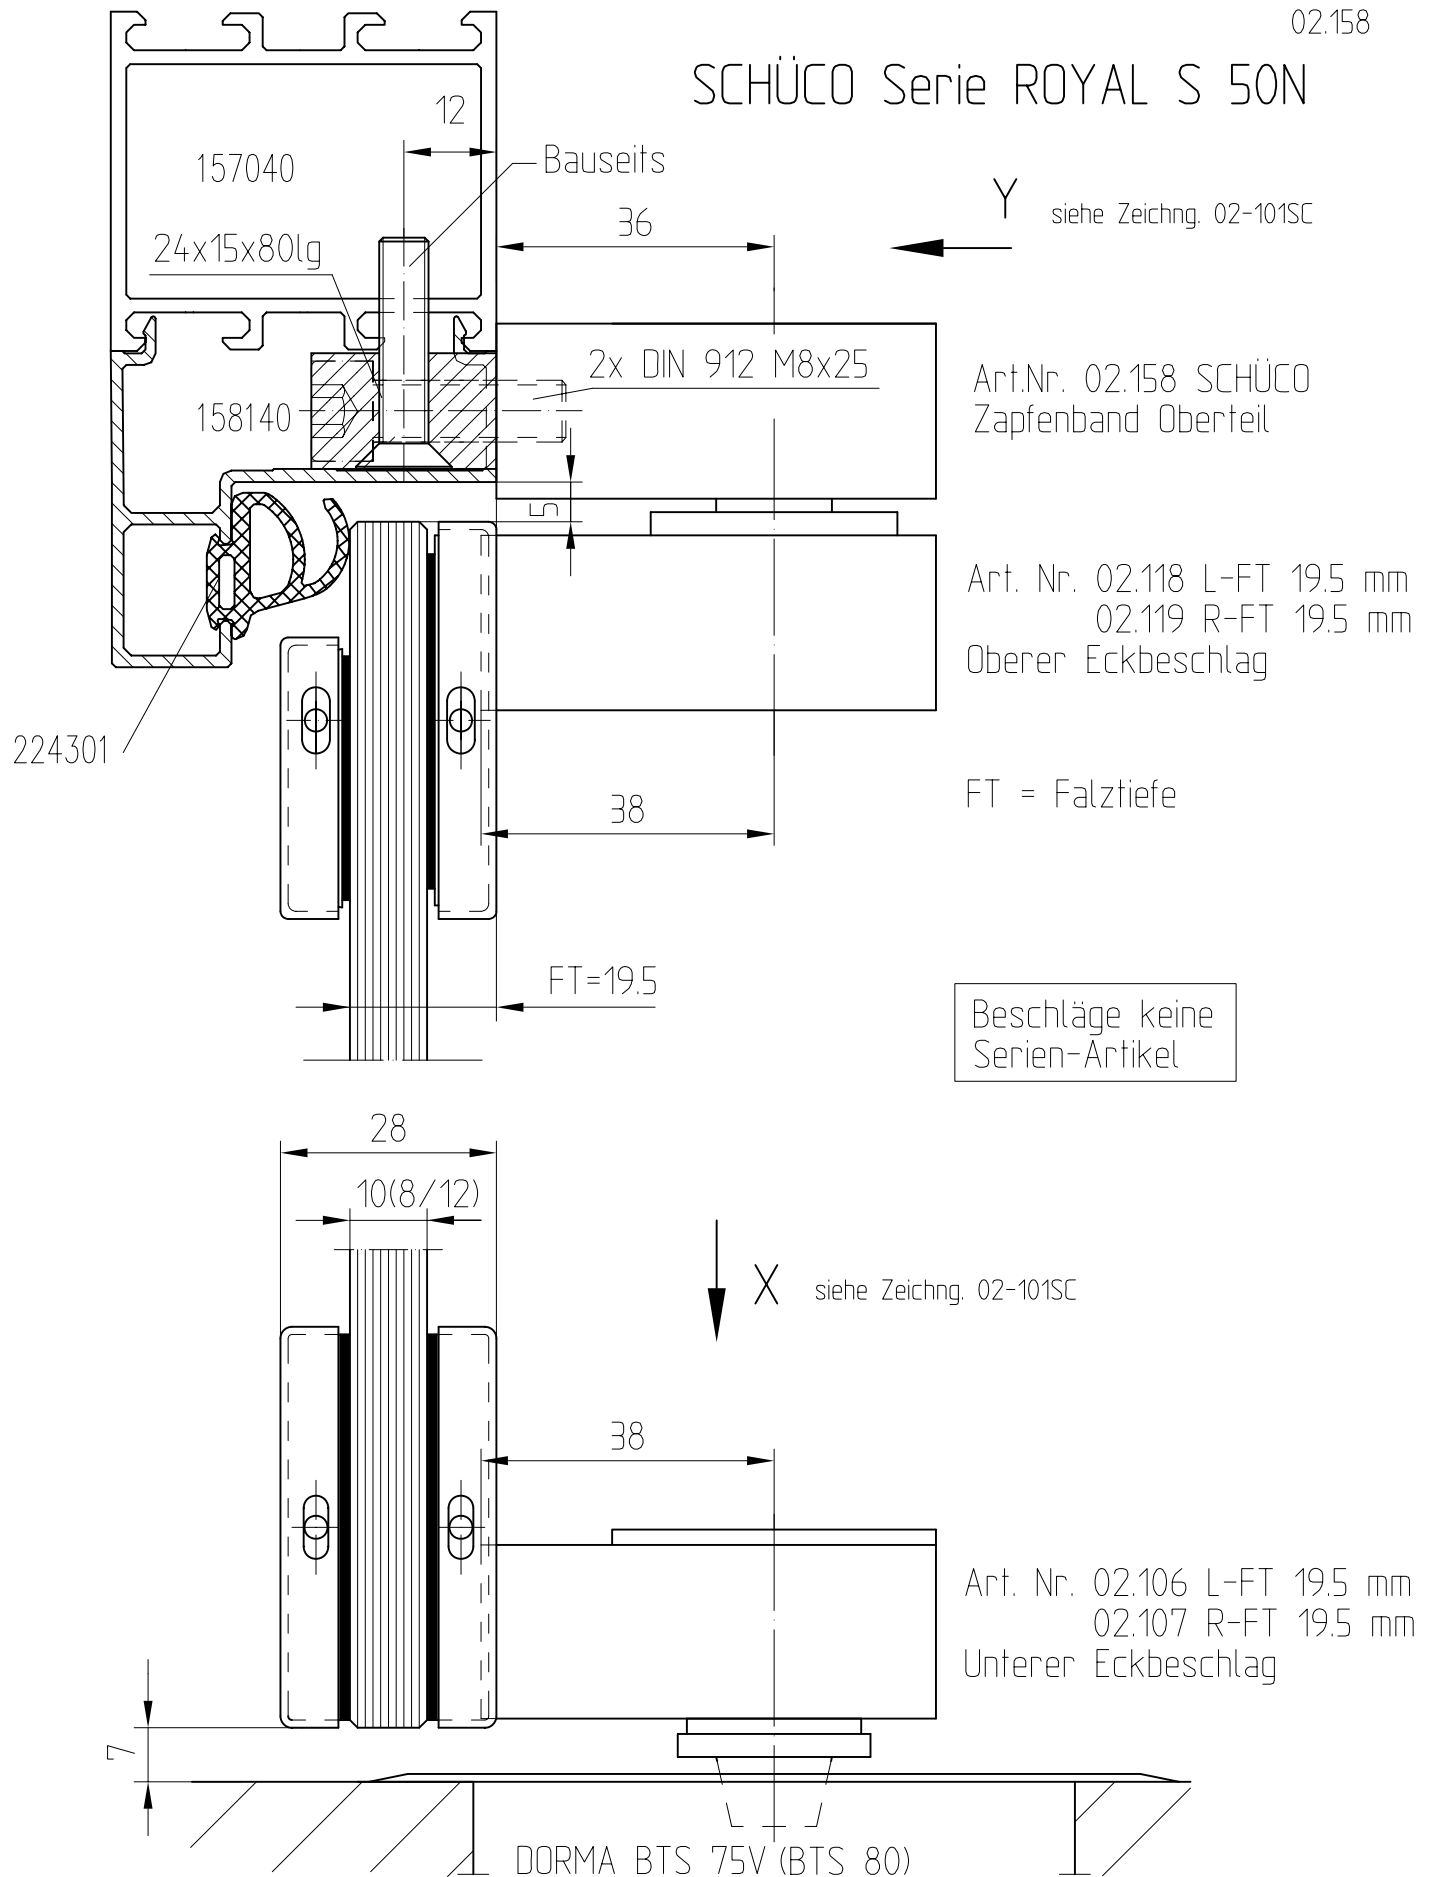

# EA-Beschläge für Profilsystem

02.158

## SCHÜCO Serie ROYAL S 50N

F:\DATEN\DETAIL\02-100SC.DWG