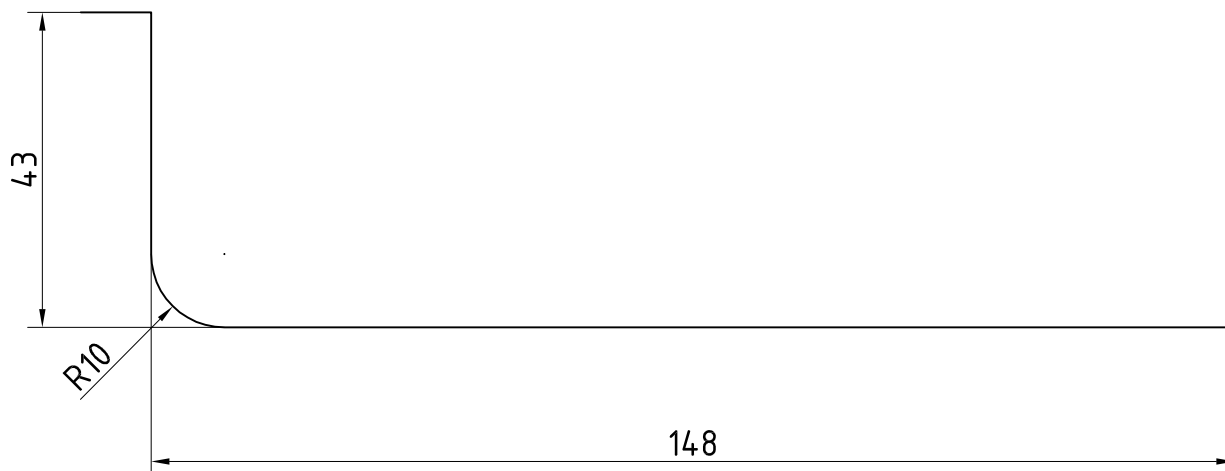

MUNDUS Glasbearbeitung Schlösser

Eckschloss US10

Mittelschloss US20
Gegenkasten GK50