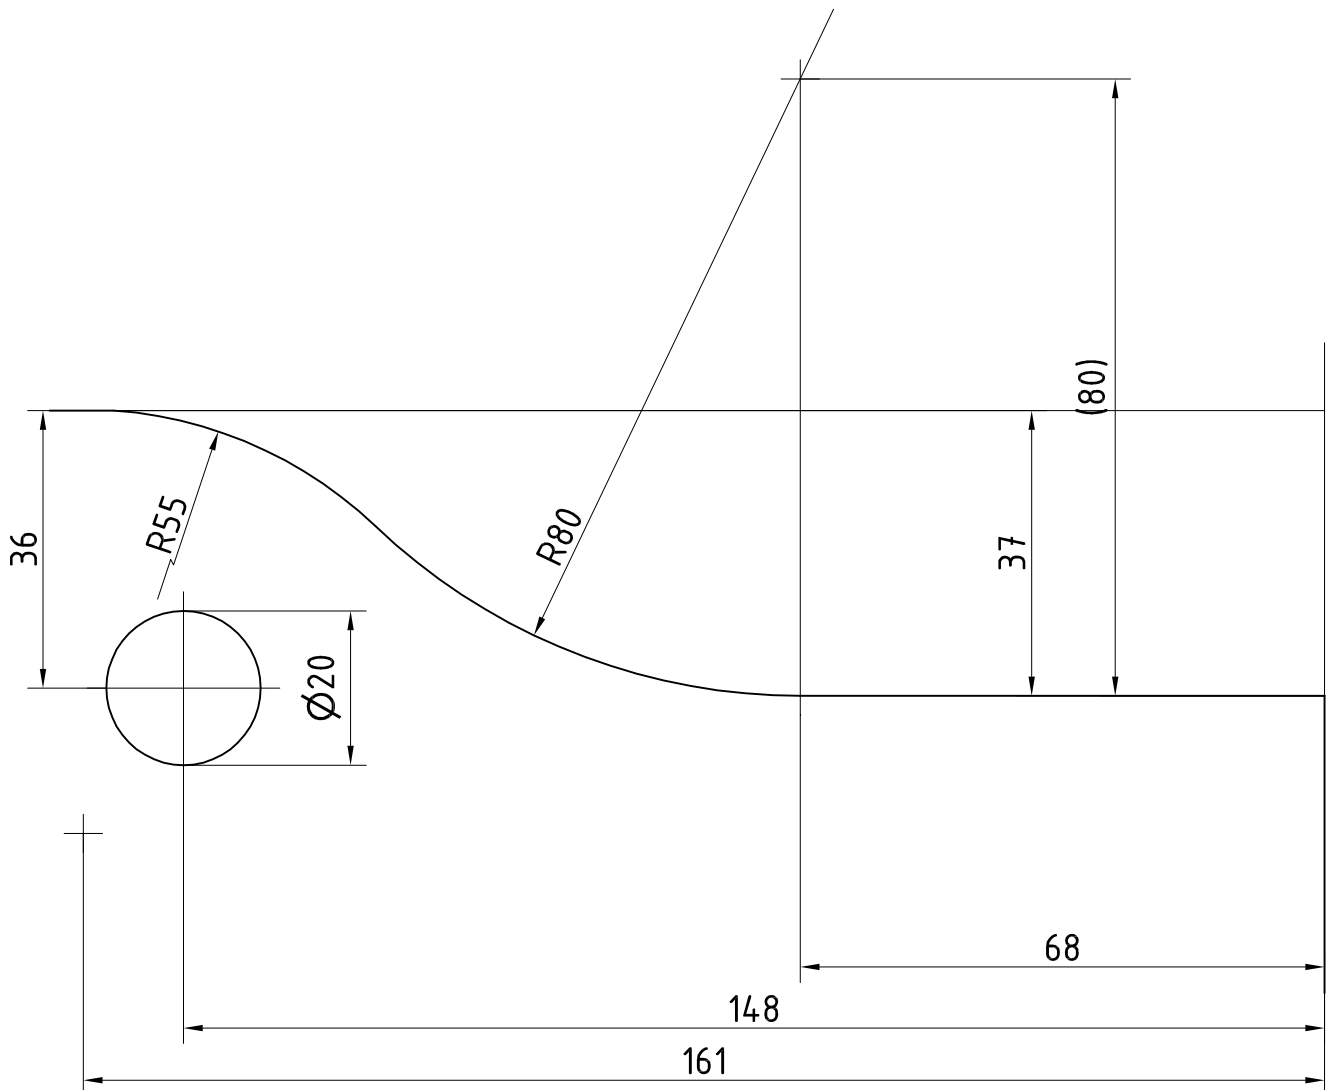

MUNDUS Glasbearbeitung Standard

identisch mit UNIVERSAL / max. Türgewicht 200 kg

Unterer Eckbeschlag **PT10**

Oberer Eckbeschlag **PT20 / PT22**

Oberlichtbeschlag **PT30**

Oberlichtgegenkasten **GK30**

weitere mögliche Glasbearbeitungen siehe Detail 38-040A bis 38-040C