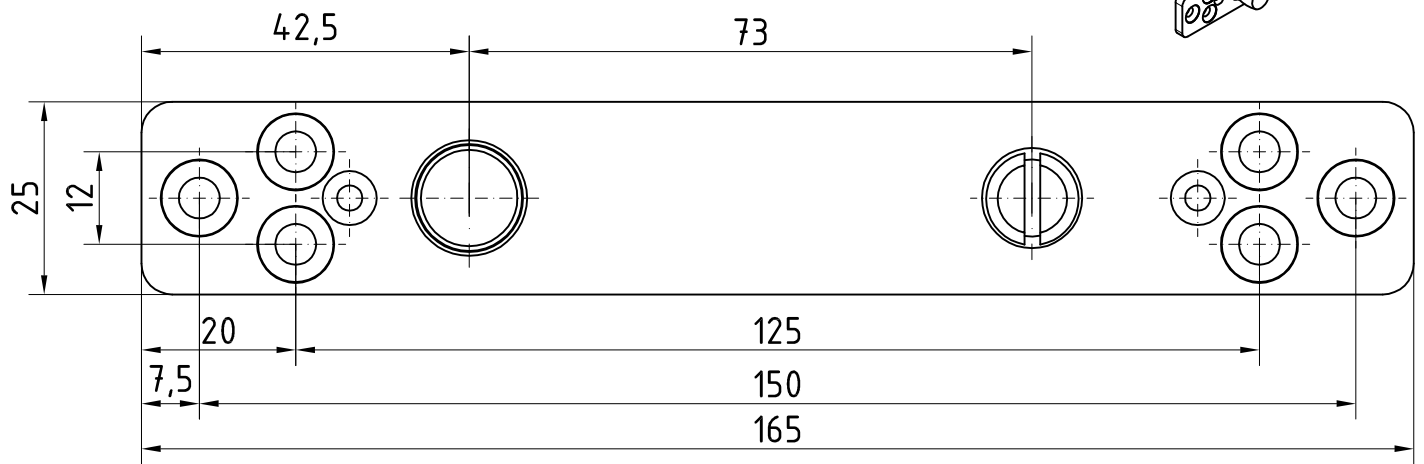

# MUNDUS Obere Lager für PT20

PT21 - Art. Nr. 38.210  
 Oberes Lager für Holz-/Stahlrahmen  
 mit hochdrehbarem Zapfen

PT21 - Art. Nr. 38.211  
 Oberes Lager für Holz-/Stahlrahmen  
 mit hochdrehbarem Zapfen und Abdeckblech