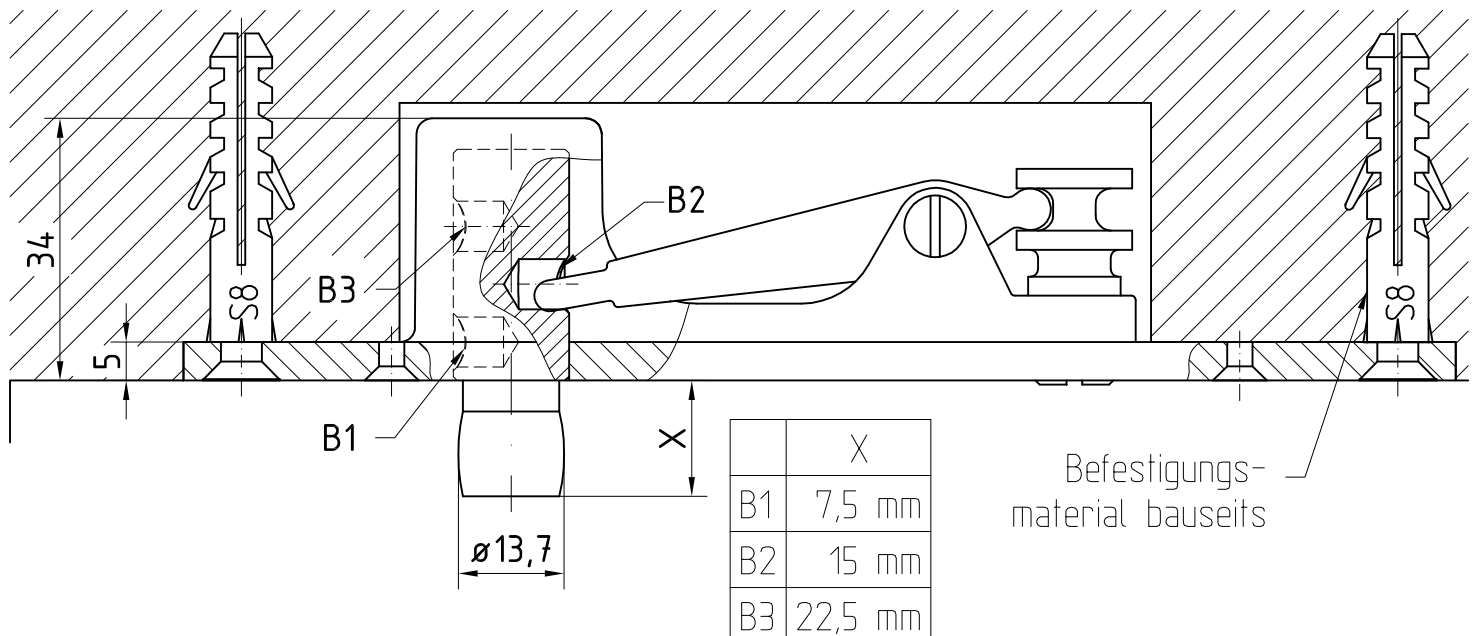

# MUNDUS Obere Lager für PT20

PT21 - Art. Nr. 38.210  
 Oberes Lager für Holz-/Stahlrahmen  
 mit hochdrehbarem Zapfen

PT21 - Art. Nr. 38.211  
 Oberes Lager für Holz-/Stahlrahmen  
 mit hochdrehbarem Zapfen und Abdeckblech