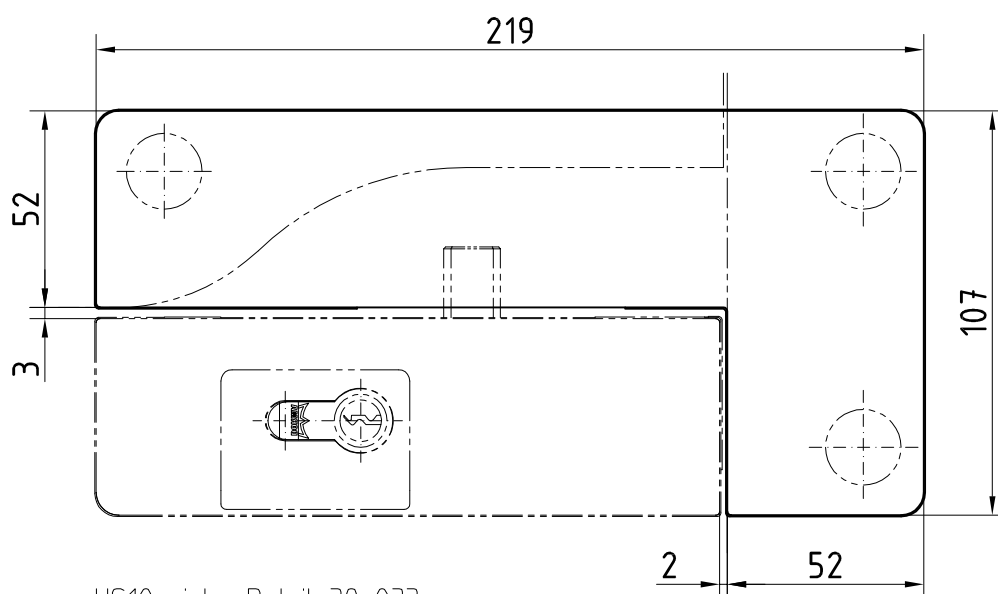

MUNDUS Winkeloberlichtgegenkasten GK40

MUNDUS Comfort
Art. Nr. 38.540 - 8-15 mm Glas

MUNDUS Premium
Art. Nr. 42.540 - 8-15 mm Glas
Art. Nr. 42.542 - 15-19 mm Glas
Art. Nr. 42.547 - 19-22 mm Glas

Glasbearbeitung
siehe Detail 38-041