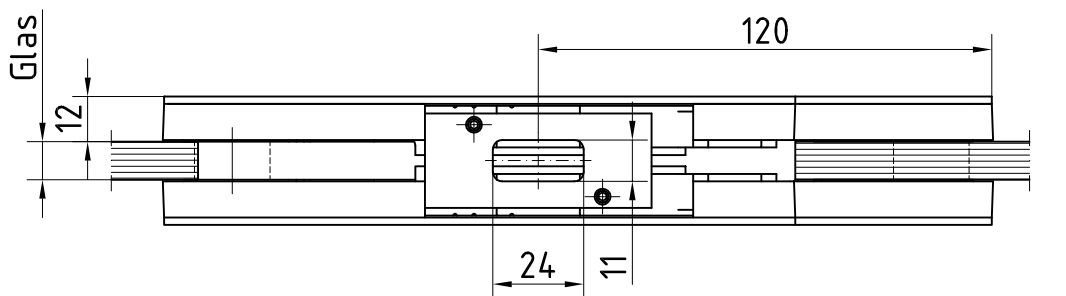

MUNDUS Winkeloberlichtgegenkasten GK40

MUNDUS Comfort
Art. Nr. 38.540 - 8-15 mm Glas

MUNDUS Premium
Art. Nr. 42.540 - 8-15 mm Glas
Art. Nr. 42.542 - 15-19 mm Glas
Art. Nr. 42.547 - 19-22 mm Glas

Glasbearbeitung
siehe Detail 38-041

US10 siehe Detail 38-033

L:\DEBEN\WORKGROUPS\KONSTRUKTION\INTERNA\DETAIL\38\38-034.DWG