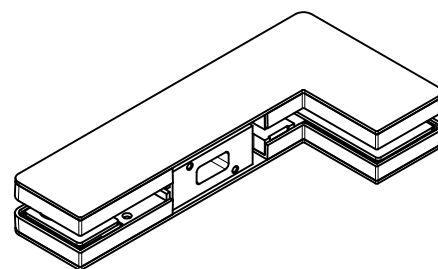

MUNDUS Winkeloberlichtgegenkasten GK40

MUNDUS Comfort
Art. Nr. 38.540 - 8-15 mm Glas

MUNDUS Premium
Art. Nr. 42.540 - 8-15 mm Glas
Art. Nr. 42.542 - 15-19 mm Glas
Art. Nr. 42.547 - 19-22 mm Glas

Glasbearbeitung
siehe Detail 38-041