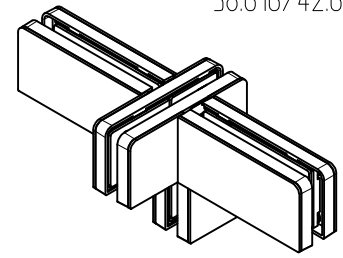

MUNDUS Winkelverbinder PT61

mit beidseitiger Aussteifung

MUNDUS Comfort

inkl. 1 Anschlageinsatz Art. Nr. 80106300150
und 2 Blindeinsätzen - Art. Nr. 80106200140
Art. Nr. 38.616 - 8-15 mm Glas

MUNDUS Premium

inkl. 1 Anschlageinsatz Art. Nr. 80106300150
und 2 Blindeinsätzen - Art. Nr. 80106200140
Art. Nr. 42.616 - 8-15 mm Glas
Art. Nr. 42.618 - 15-19 mm Glas
Art. Nr. 42.619 - 19-22 mm Glas

Glasbearbeitung
siehe Detail 38-044