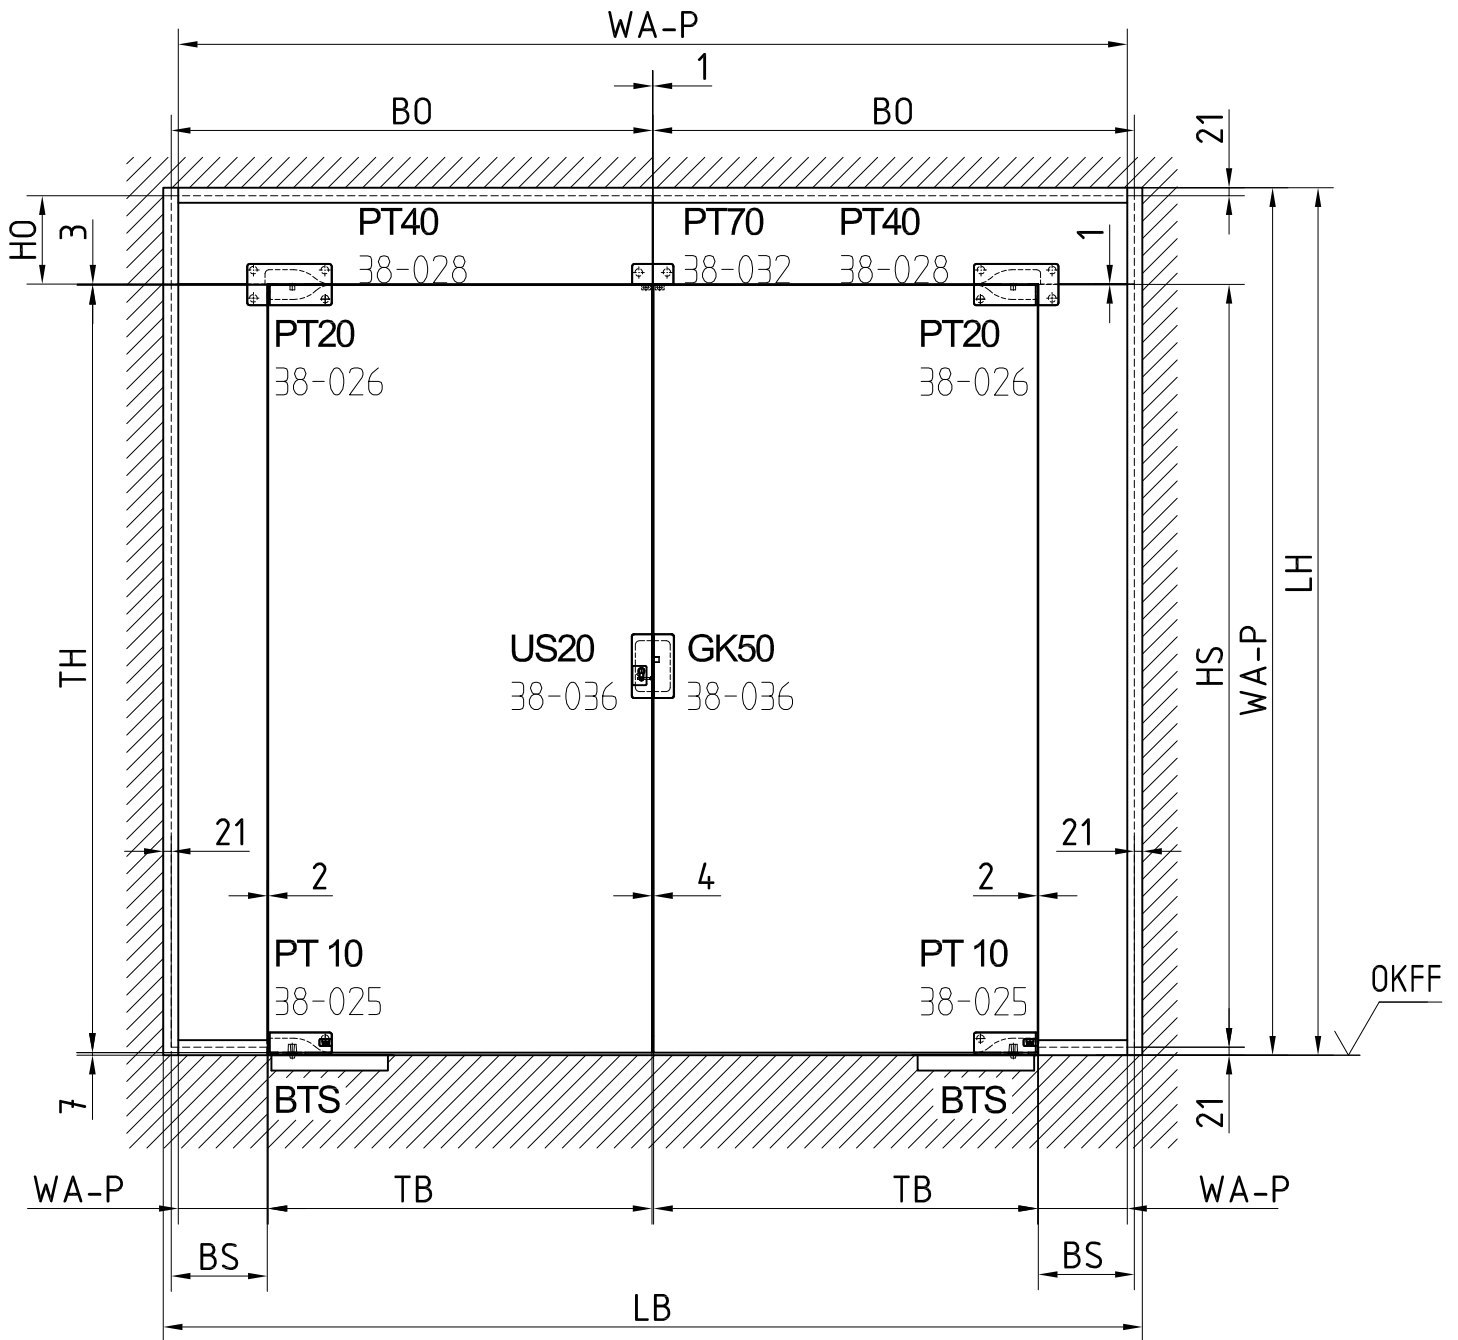

# MUNDUS Standard-Anlagentyp 24

Glasbearbeitung:

Eckbeschlag 38-040

Winkeloberlichtbeschlag 38-041

Oberlichtverbinder 38-043

Mittelschloss 38-045

Wandanschlussprofil (WA-P) siehe Detail ab 07-010A

TH	Türhöhe
TB	Türbreite
LH	Lichte Höhe
LB	Lichte Breite
WA-P	Länge WA-P
HS	Höhe Seitenteil
BS	Breite Seitenteil
HO	Höhe Oberlicht
BO	Breite Oberlicht