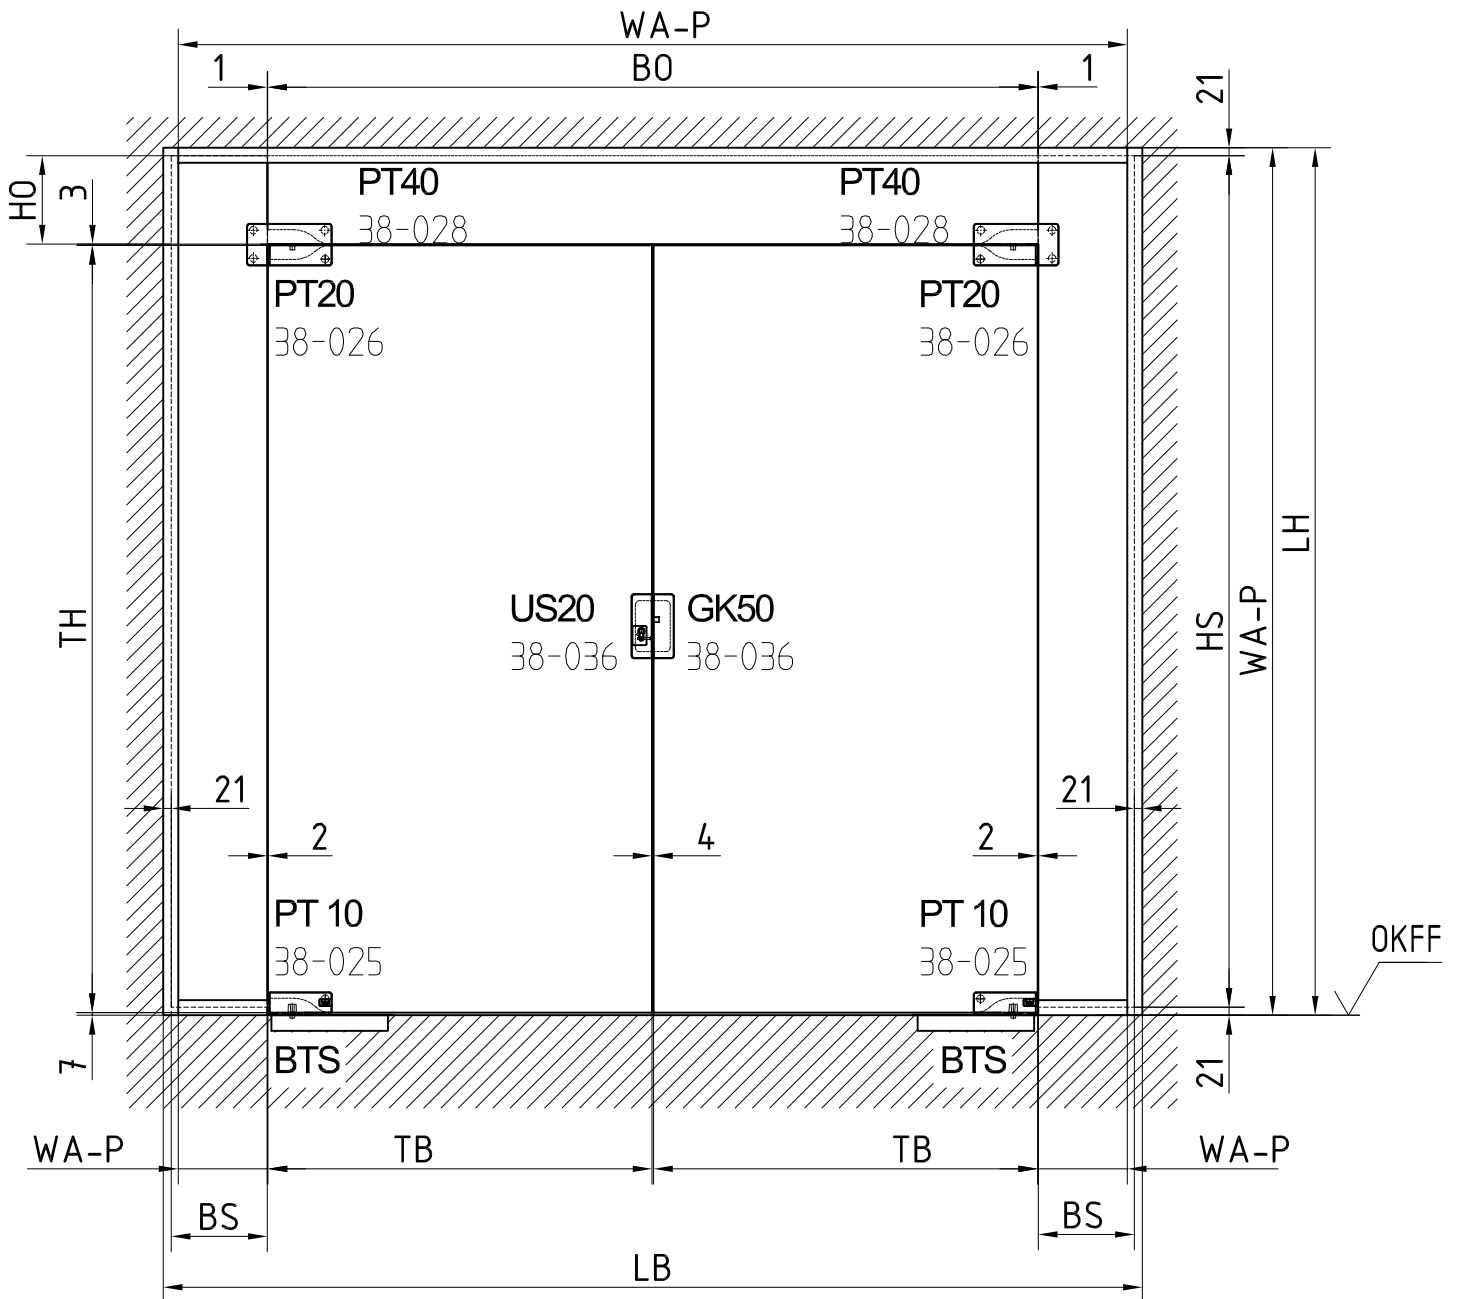

MUNDUS Standard-Anlagentyp 23

Glasbearbeitung:

Eckbeschlag 38-040

Winkeloberlichtbeschlag 38-041

Mittelschloss 38-045

Wandanschlussprofil (WA-P) siehe Detail ab 07-010A

TH	Türhöhe
TB	Türbreite
LH	Lichte Höhe
LB	Lichte Breite
WA-P	Länge WA-P
HS	Höhe Seitenteil
BS	Breite Seitenteil
HO	Höhe Oberlicht
BO	Breite Oberlicht