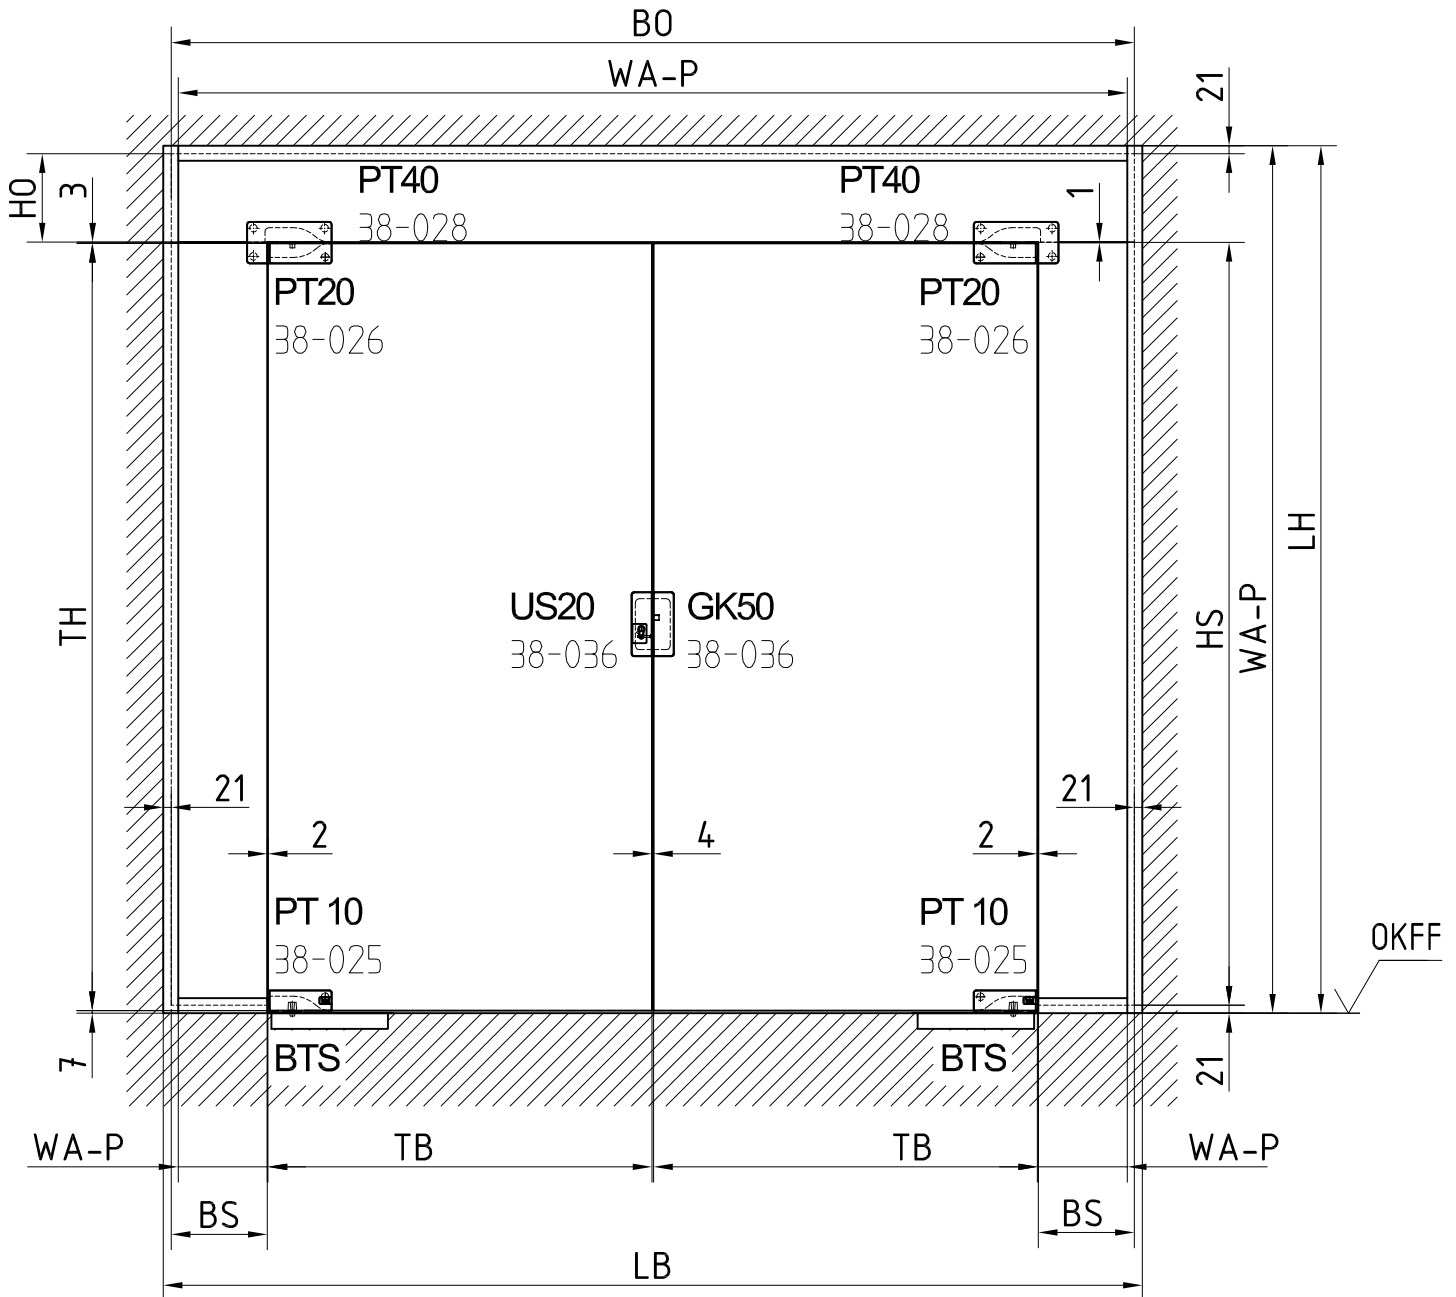

MUNDUS Standard-Anlagentyp 22

Glasbearbeitung:

Eckbeschlag 38-040

Winkeloberlichtbeschlag 38-041

Mittelschloss 38-045

Wandanschlussprofil (WA-P) siehe Detail ab 07-010A

TH	Türhöhe
TB	Türbreite
LH	Lichte Höhe
LB	Lichte Breite
WA-P	Länge WA-P
HS	Höhe Seitenteil
BS	Breite Seitenteil
HO	Höhe Oberlicht
BO	Breite Oberlicht