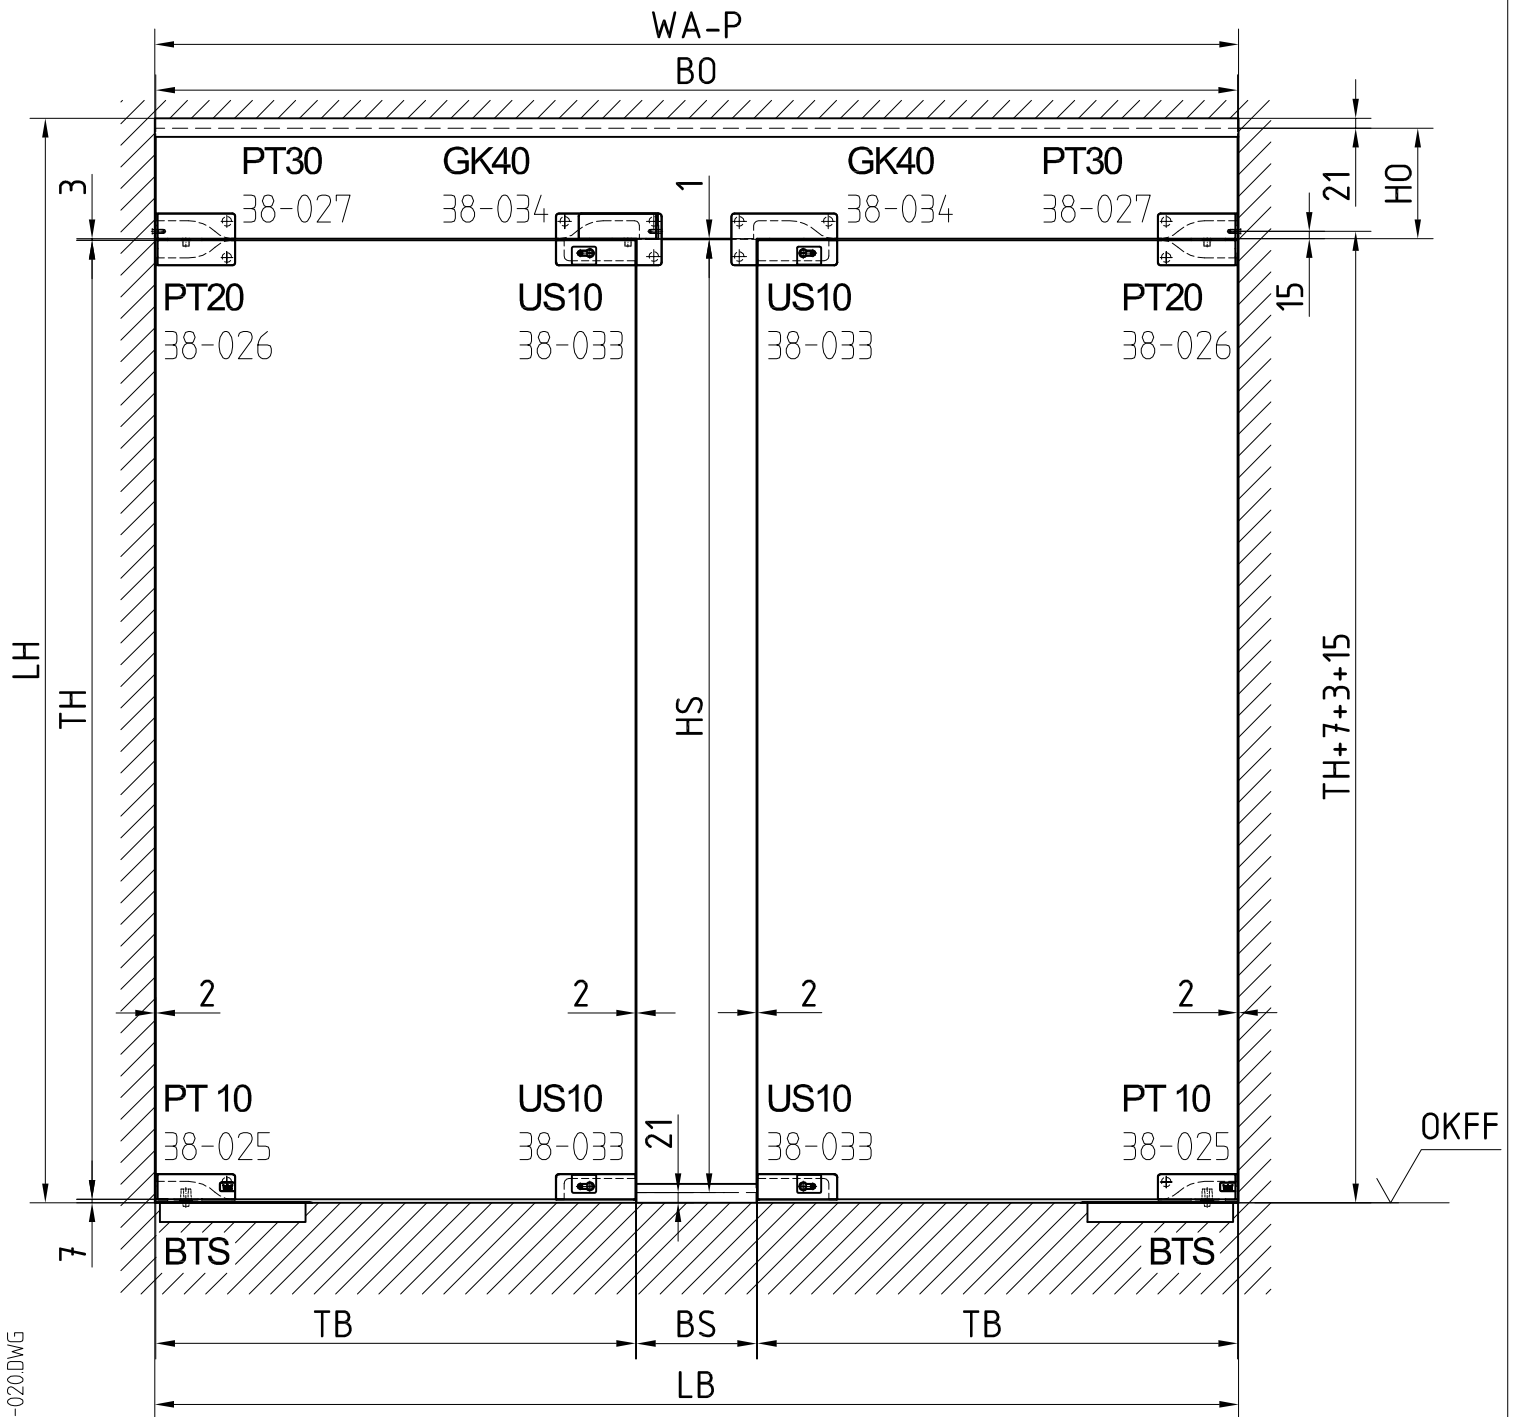

MUNDUS Standard-Anlagentyp 20

BS = WA-P

Glasbearbeitung:

Eckbeschlag 38-040

Winkeloberlichtbeschlag 38-041

Eckschloss 38-045

Wandanschlussprofil (WA-P) siehe Detail ab 07-010A

TH	Türhöhe
TB	Türbreite
LH	Lichte Höhe
LB	Lichte Breite
WA-P	Länge WA-P
HS	Höhe Seitenteil
BS	Breite Seitenteil
HO	Höhe Oberlicht
BO	Breite Oberlicht