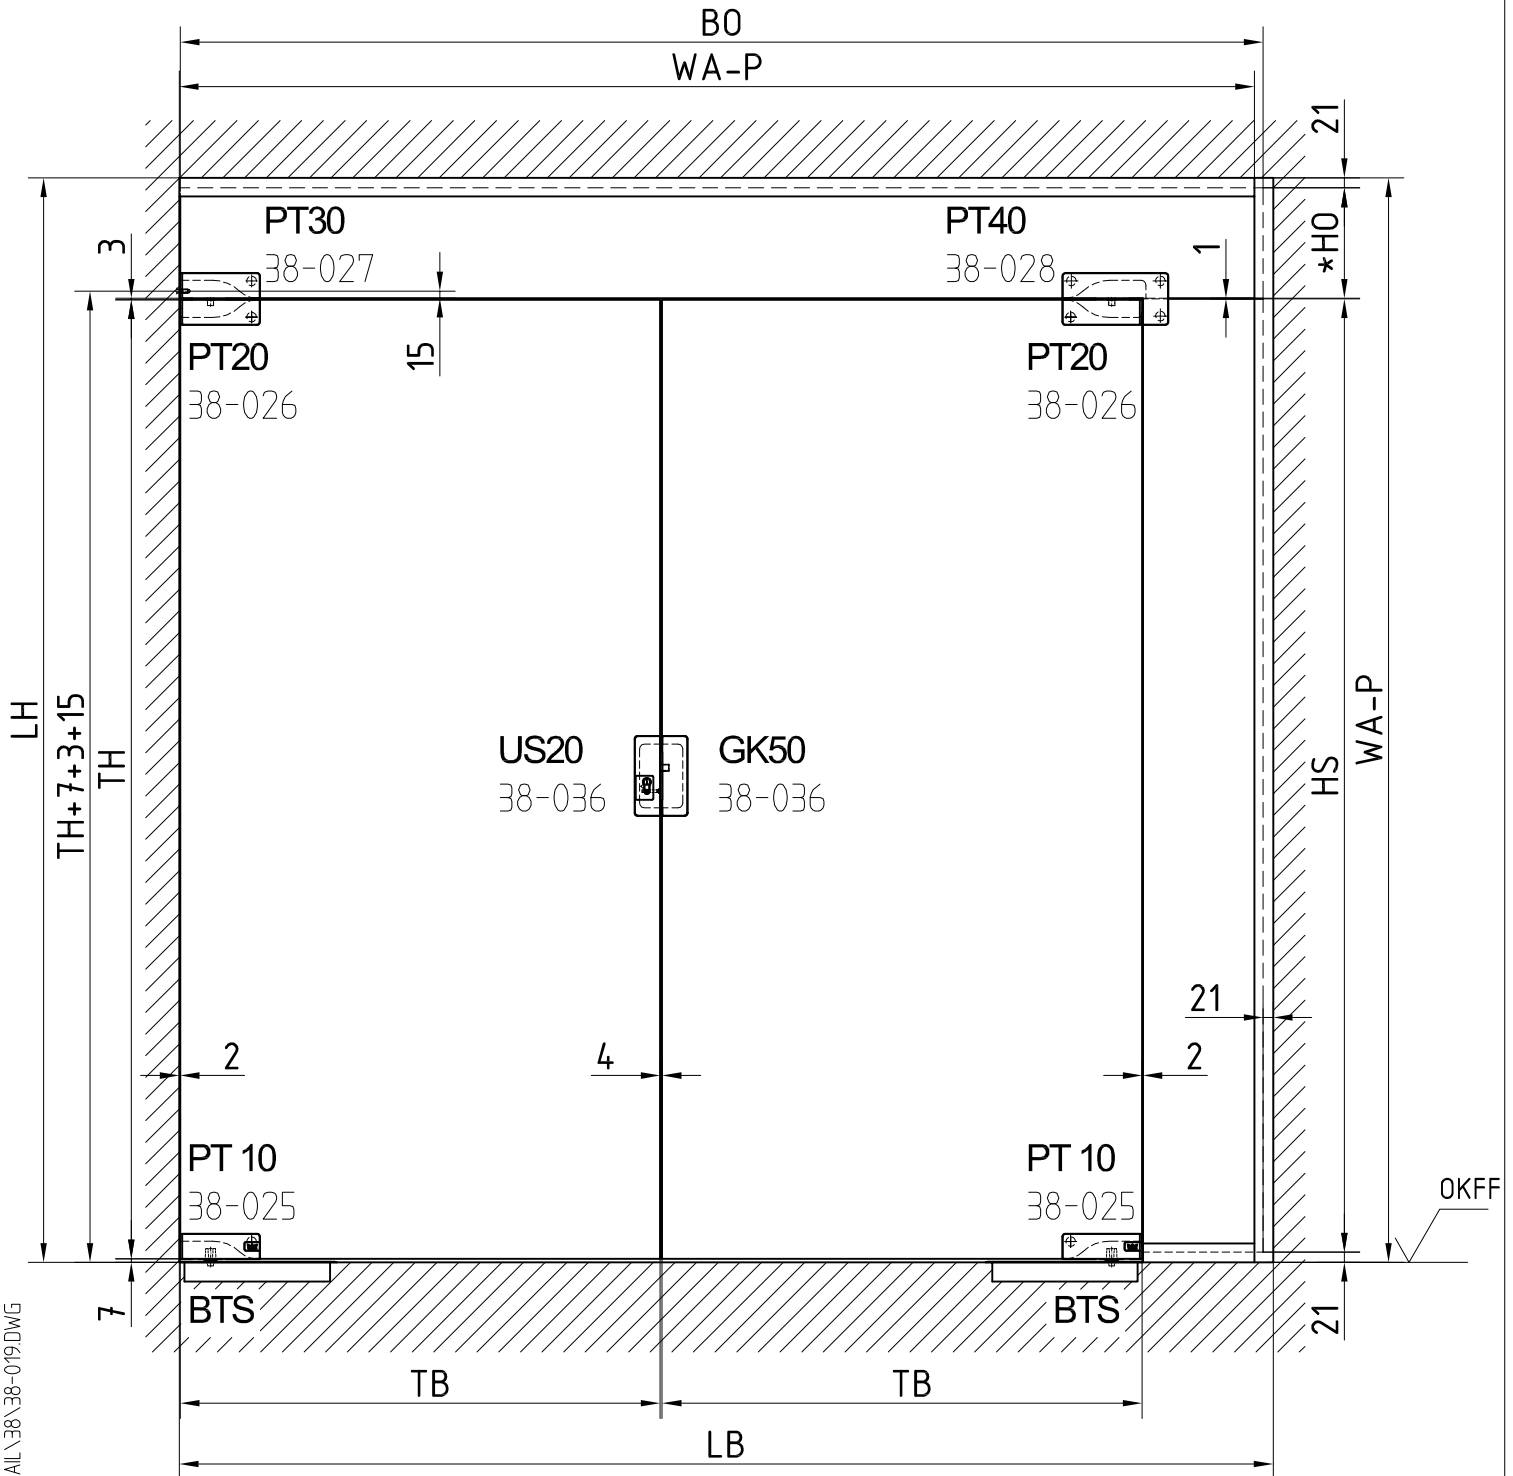

MUNDUS Standard-Anlagentyp 19

Glasbearbeitung:

Eckbeschlag 38-040

Winkeloberlichtbeschlag 38-041

Mittelschloss 38-045

Wandanschlussprofil (WA-P) siehe Detail ab 07-010A

TH	Türhöhe
TB	Türbreite
LH	Lichte Höhe
LB	Lichte Breite
WA-P	Länge WA-P
HS	Höhe Seitenteil
BS	Breite Seitenteil
HO	Höhe Oberlicht
BO	Breite Oberlicht