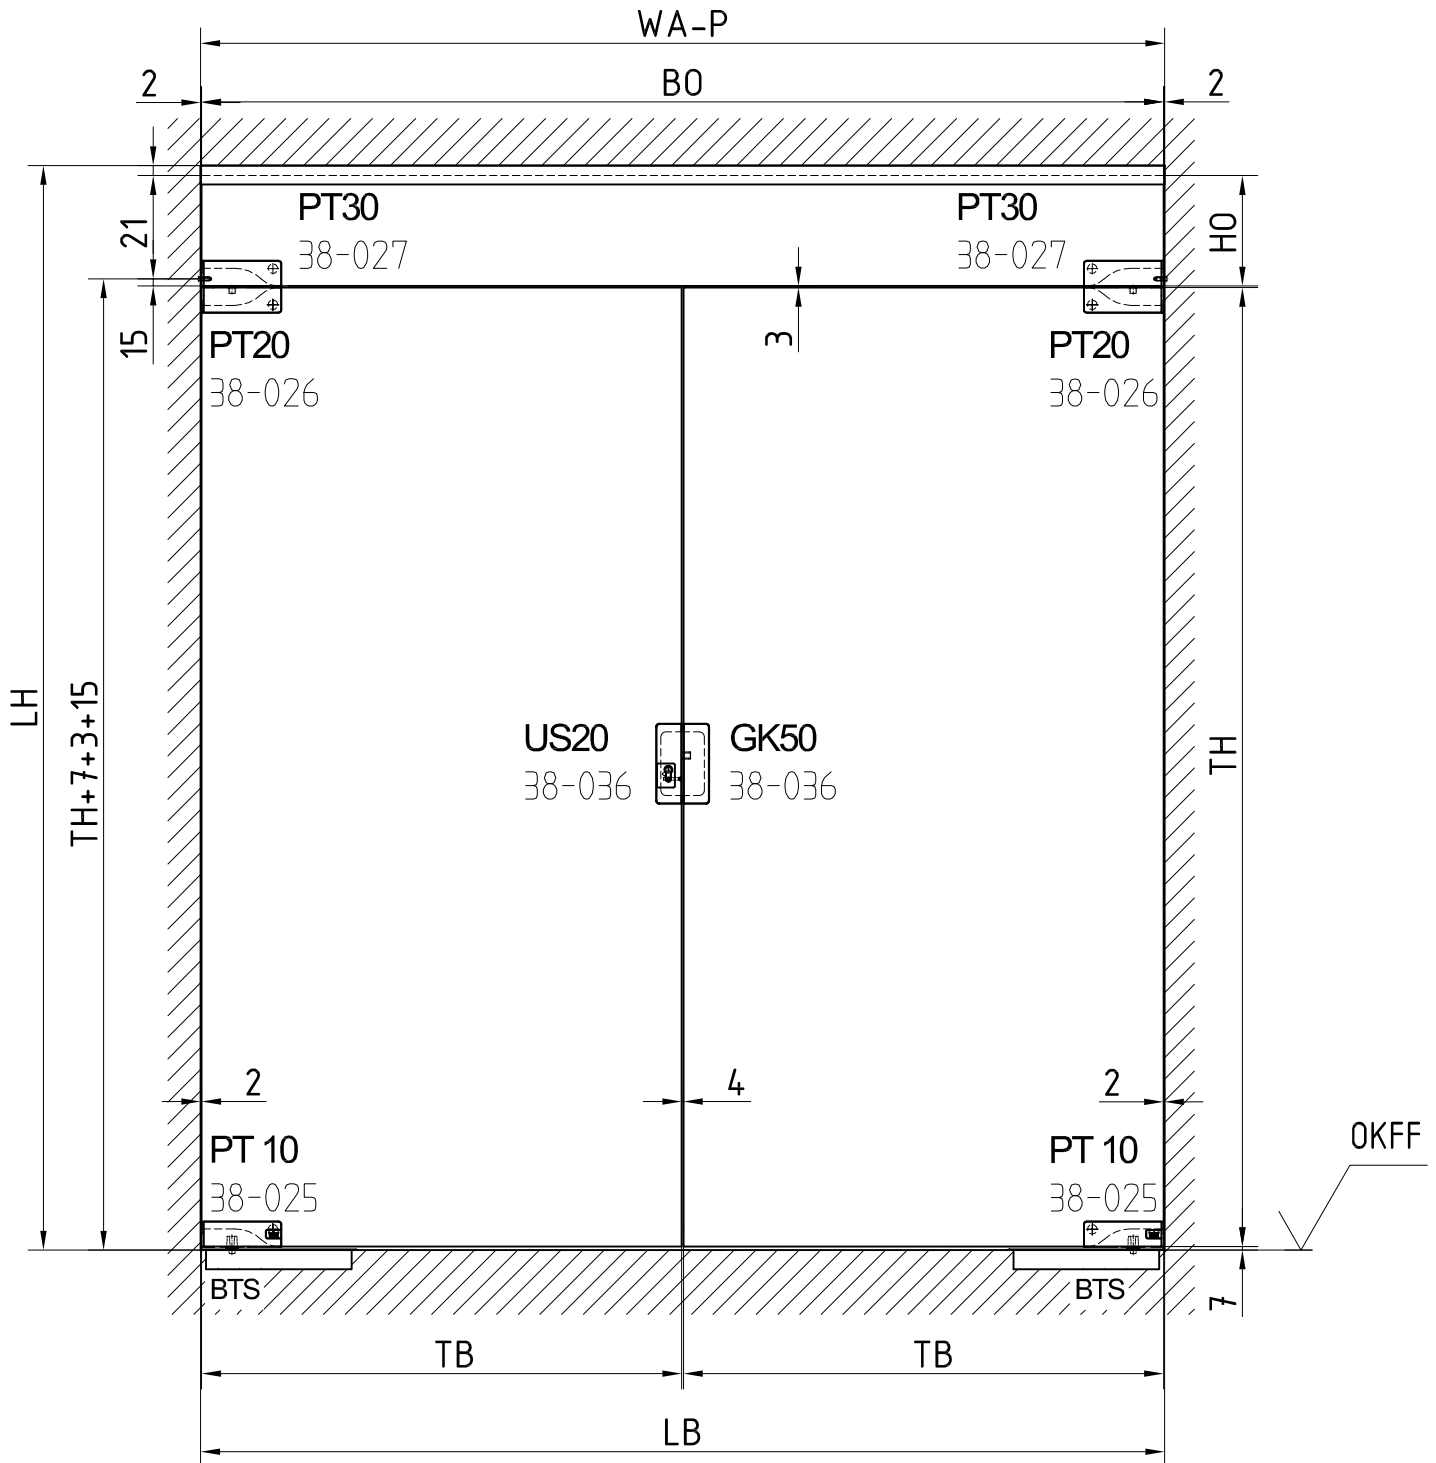

MUNDUS Standard-Anlagentyp 18

Glasbearbeitung:

Eckbeschlag 38-040

Mittelschloss 38-045

Wandanschlussprofil (WA-P) siehe Detail ab 07-010A

TH	Türhöhe
TB	Türbreite
LH	Lichte Höhe
LB	Lichte Breite
WA-P	Länge WA-P
HS	Höhe Seitenteil
BS	Breite Seitenteil
HO	Höhe Oberlicht
B0	Breite Oberlicht