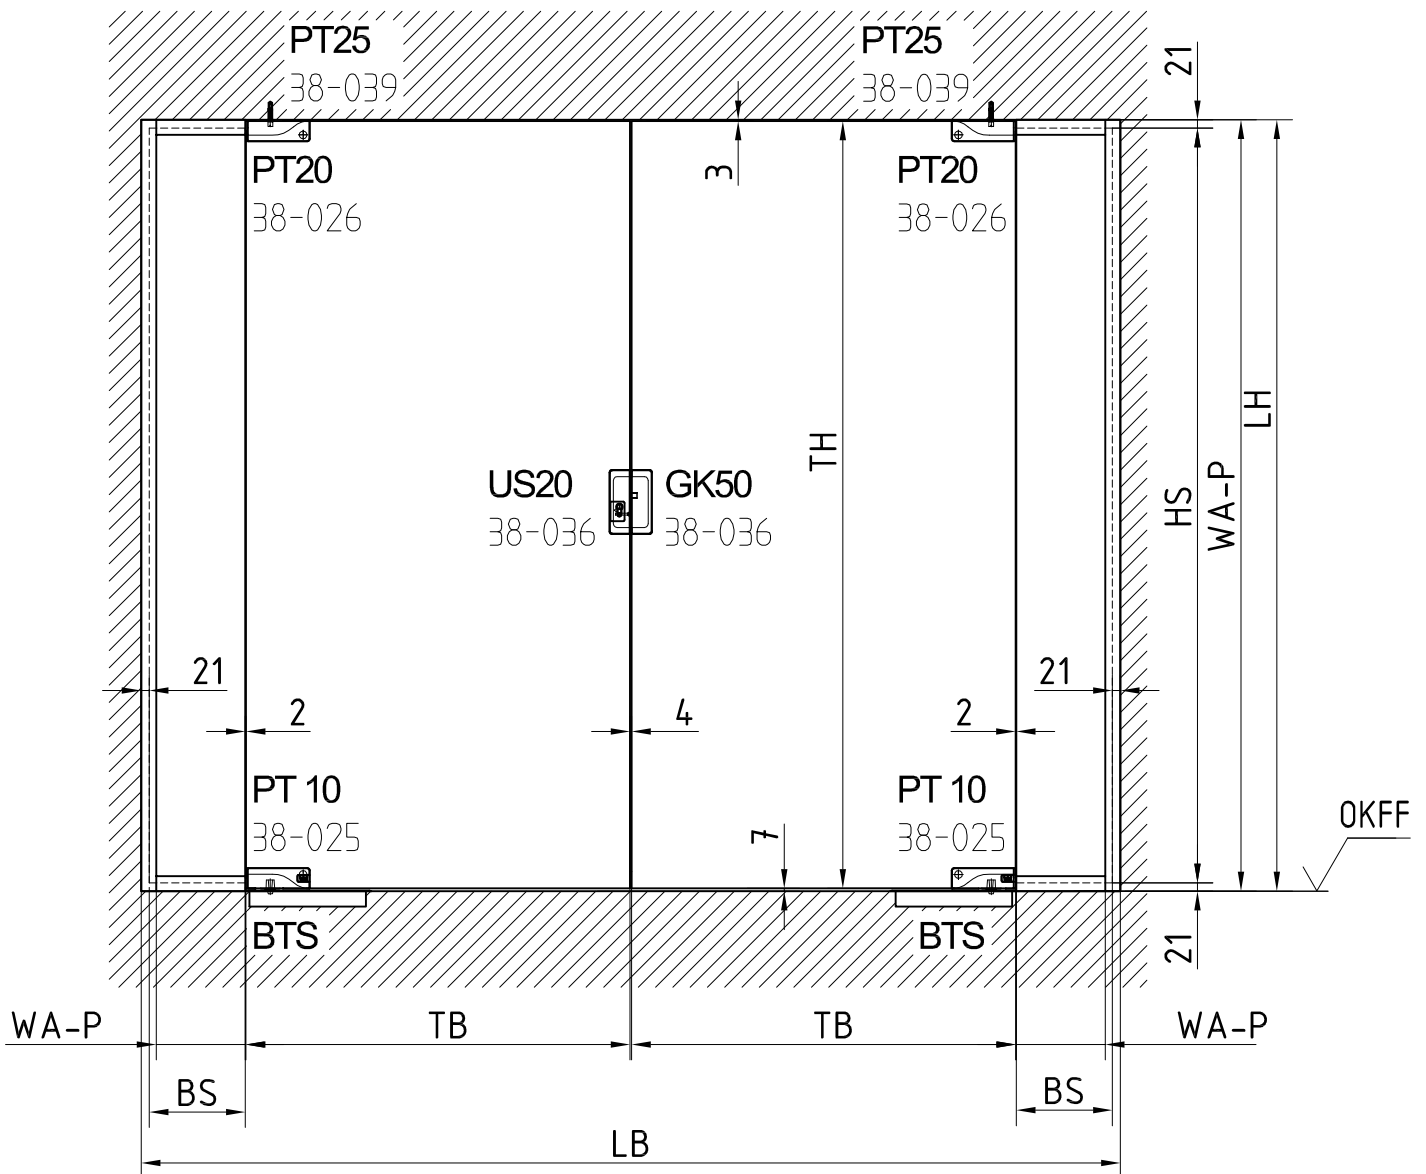

MUNDUS Standard-Anlagentyp 17

Glasbearbeitung:

Eckbeschlag 38-040

Mittelschloss 38-045

Wandanschlussprofil (WA-P) siehe Detail ab 07-010A

TH	Türhöhe
TB	Türbreite
LH	Lichte Höhe
LB	Lichte Breite
WA-P	Länge WA-P
HS	Höhe Seitenteil
BS	Breite Seitenteil