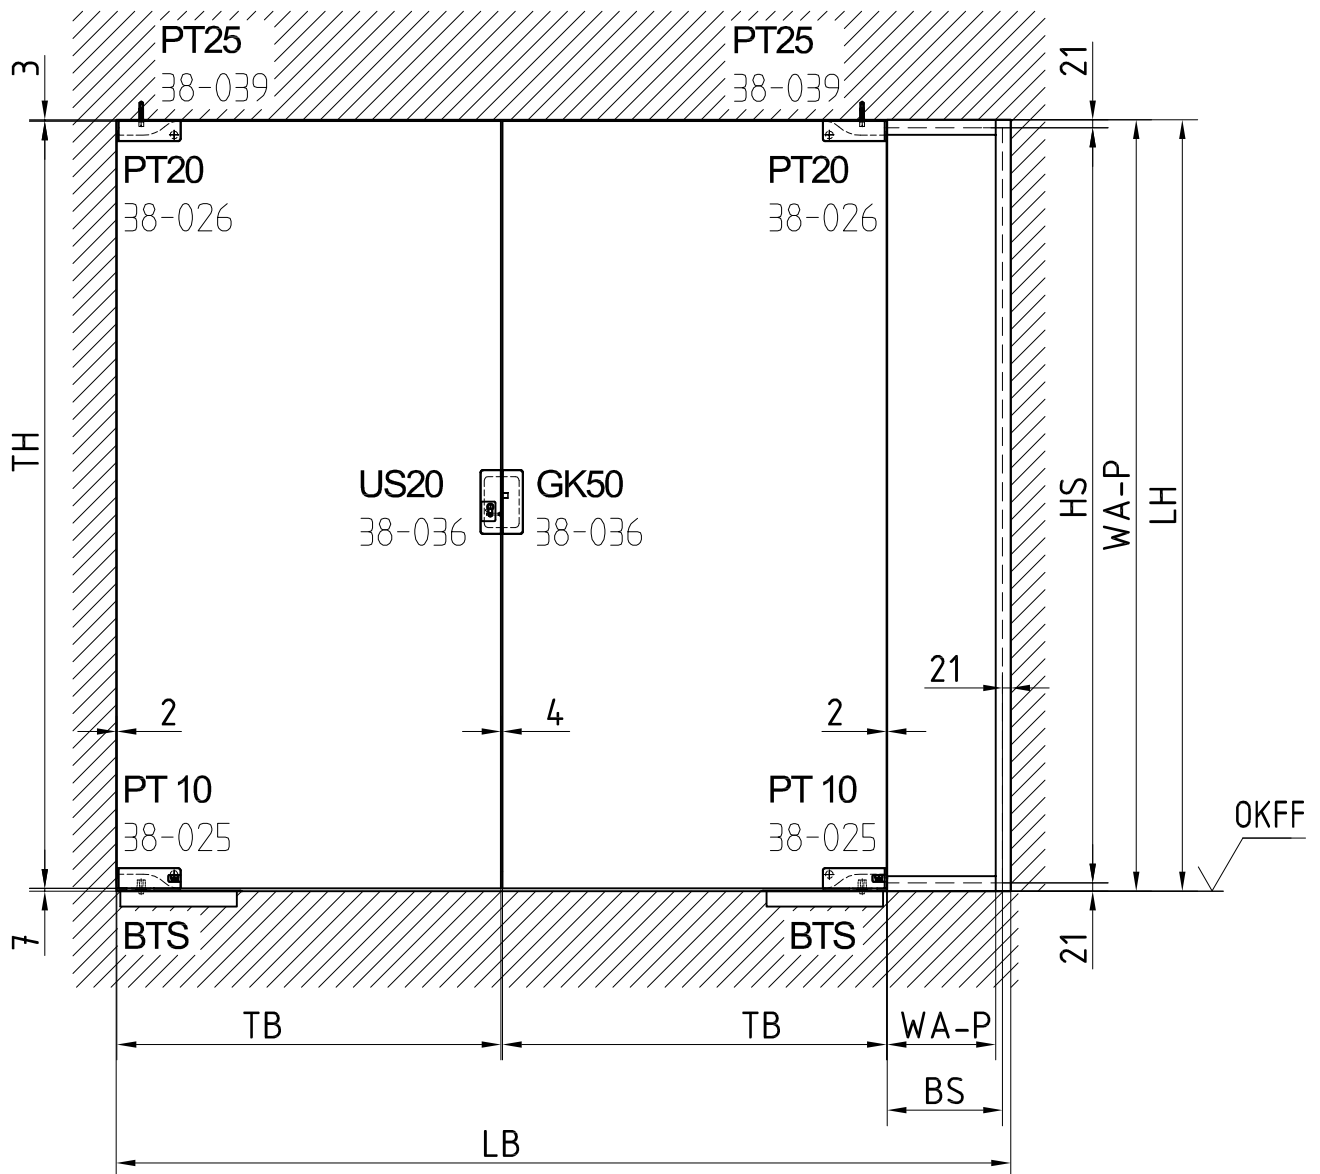

MUNDUS Standard-Anlagentyp 15

Glasbearbeitung:

Eckbeschlag 38-040

Mittelschloss 38-045

Wandanschlussprofil (WA-P) siehe Detail ab 07-010A

TH	Türhöhe
TB	Türbreite
LH	Lichte Höhe
LB	Lichte Breite
WA-P	Länge WA-P
HS	Höhe Seitenteil
BS	Breite Seitenteil